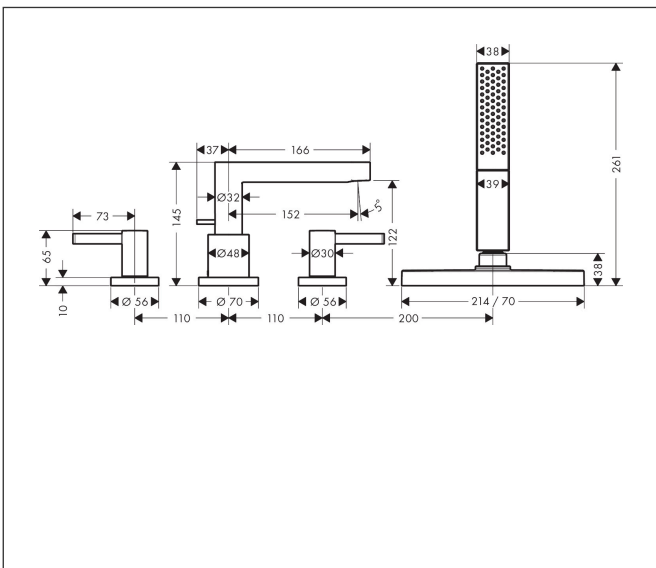

Merk hansgrohe
 Artikelnaam **Finoris** 4-gats badrandmengkraan met sBox
 Art.nr. 76444670
 Oppervlakte mat zwart
 Netto prijs 1.181,07 EUR

Product foto

Kenmerken

- voorsprong uitloop 152 mm
- straalsoort mengkraan: normale straal
- straalsoort handdouche: PowderRain
- maximale uittreklengte handdouche: 1,45 m
- maximale doorstroomhoeveelheid bij 3 bar: 23,5 l/min
- keramische kranen warm/koud 90°
- aansluiting: inbouwdeel
- montage op badrand

Maat tekeningen

Technologie

Straalsoorten

Certificaat

Merk	hansgrohe
Artikelnaam	Finoris 4-gats badrandmengkraan met sBox
Art.nr.	76444670
Oppervlakte	mat zwart
Netto prijs	1.181,07 EUR

Benodigde onderdelen

Product foto	Artikelnaam	Art.nr.	Prijs
	hansgrohe inbouwdeel 4-gats badmengkraan met sBox	13440180	529,45

Merk hansgrohe
 Artikelnaam **Finoris** 4-gats badrandmengkraan met sBox
 Art.nr. 76444670
 Oppervlakte mat zwart
 Netto prijs 1.181,07 EUR

Stroomschema

1 Handdouche
 2 Baduitloop

Merk hansgrohe
 Artikelnaam **Finoris** 4-gats badrandmengkraan met sBox
 Art.nr. 76444670
 Oppervlakte mat zwart
 Netto prijs 1.181,07 EUR

Explosietekening voor bouwjaar: >06/21