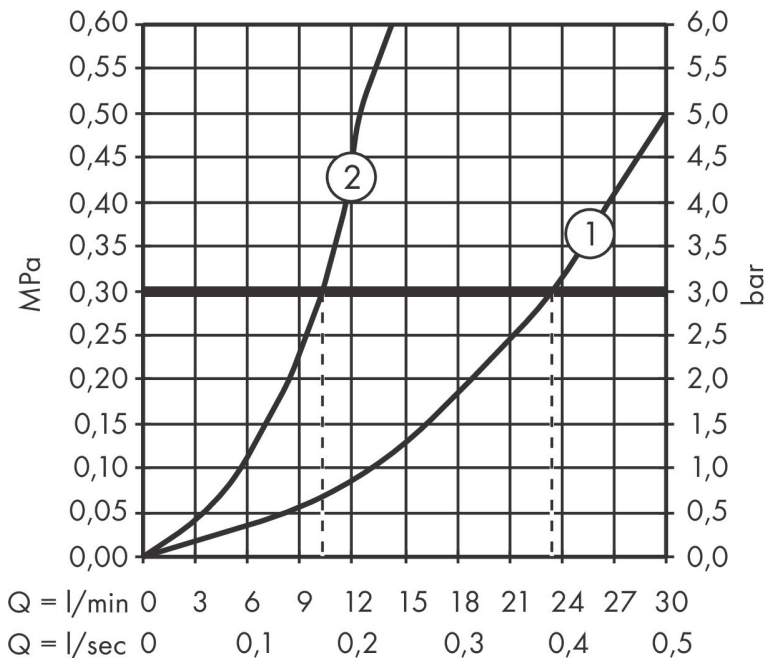

Merk hansgrohe
Artikelnaam **Finoris** 4-gats badrandmengkraan met sBox
Art.nr. 76444670
Oppervlakte mat zwart
Netto prijs 1.181,07 EUR

Stroomschema

1 Handdouche
2 Baduitloop