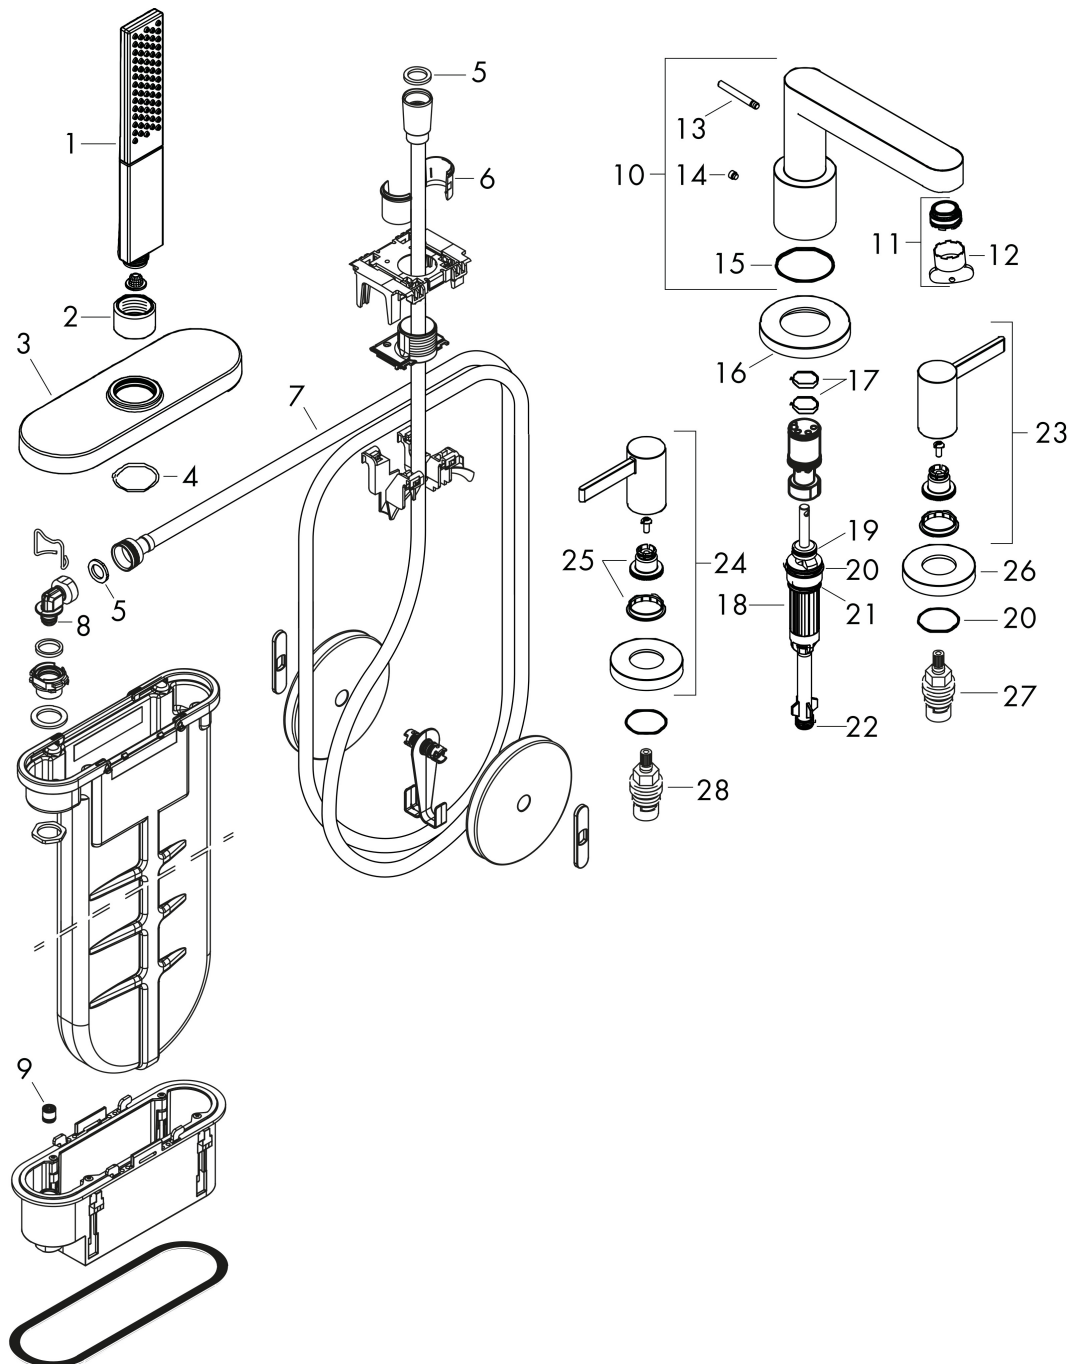

Product foto	Artikelnaam	Art.nr.	Prijs
	hansgrohe inbouwdeel 4-gats badmengkraan met sBox	13440180	529,45

Merk hansgrohe
 Artikelnaam **Finoris** 4-gats badrandmengkraan met sBox
 Art.nr. 76444670
 Oppervlakte mat zwart
 Netto prijs 1.181,07 EUR

Stroomschema

1 Handdouche
 2 Baduitloop

Merk hansgrohe
 Artikelnaam **Finoris** 4-gats badrandmengkraan met sBox
 Art.nr. 76444670
 Oppervlakte mat zwart
 Netto prijs 1.181,07 EUR

Explosietekening voor bouwjaar: >06/21

Merk	hansgrohe
Artikelnaam	Finoris 4-gats badrandmengkraan met sBox
Art.nr.	76444670
Oppervlakte	mat zwart
Netto prijs	1.181,07 EUR

Onderdelen voor bouwjaar: >06/21

Pos	Beschrijving	Art.nr.	Prijs
1	Handdouche	26866670	145,93
2	moer	97584670	19,86
3	rozet	93505670	177,42
4	O-Ring 32x2	98193000	3,12
5	dichting	98058000	3,12
6	inleg voor douchehouder	96942000	10,82
7	doucheslang	93506000	118,25
8	O-ring 9x2	98119000	3,12
9	terugslagklep DW 10	96456000	8,01
10	uitloop compl.	93977670	177,42
11	perlator M24x1 (30 l/min)	98998000	26,73
12	montagesleutel	95158000	4,99
13	trekknop	98707670	31,82
14	inbusschroef M6x6	97660000	3,12
15	O-ring 41x1,5	98168000	3,12
16	rozet voor uitloop	93978670	177,42
17	O-ring 21x1,5	98219000	3,12
18	omstelling compl.	96775000	66,87
19	O-Ring 14x2,5	98189000	3,12
20	O-Ring 23x2,5	98183000	3,12
21	O-Ring 22x2	98185000	3,12
22	O-ring 9x2,5	98217000	3,12
23	greep koud	93980670	63,34
24	greep warm	93979670	63,34
25	greepadapter m. schroef	94184000	4,99
26	rozet voor greep	93976670	122,30
27	bovendeel rechts sluitend	94009000	34,01
28	bovendeel links sluitend	94008000	34,01
a	sBox	94679000	312,42