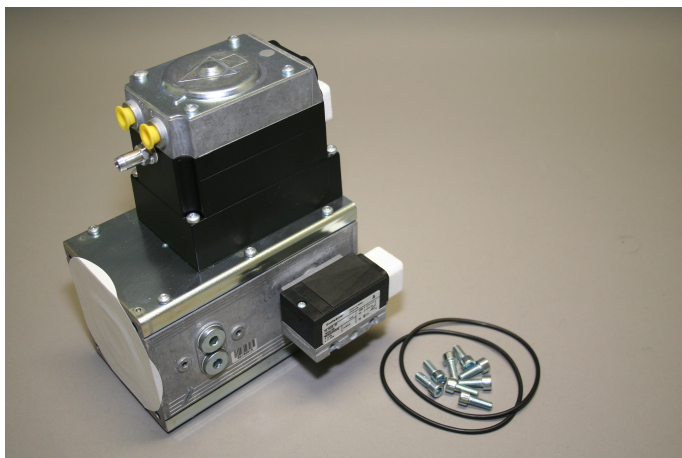

63039790 - Gasklep CG 25 240/280kW GB312

Product nr. **63039790**  
Omschrijving Gasklep CG 25 240/280kW GB312  
Merk (product) Buderus  
Serie (product) Ketel  
Type (product) Onderdeel

Type toebehoren/onderdelen	Overig
Toebehoren	✘
Onderdeel	✔

Leverancier	Artikelnr.	Lange omschrijving (artikel)
Bosch Thermotechniek	63039790	Gasklep CG 25 240/280kW GB312