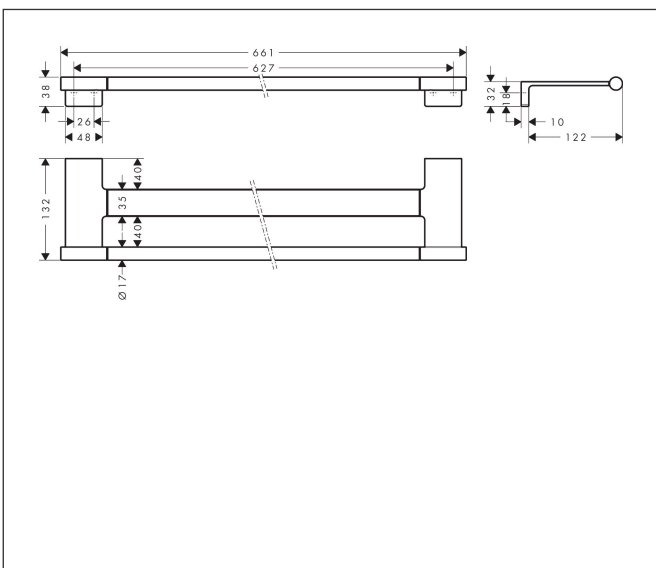

Merk	hansgrohe
Artikelnaam	AddStoris S dubbel handdoekrek
Art.nr.	41763670
Oppervlakte	Mat zwart
Netto prijs	115,51 EUR

Product foto

Kenmerken

- wandmontage
- van metaal
- houder materiaal: metaal
- lengte: 661 mm
- met bevestigingsmateriaal
- boorafstand: 627 mm
- diameter boorgat: 6 mm
- verborgen bevestiging

Maat tekeningen

Technologie