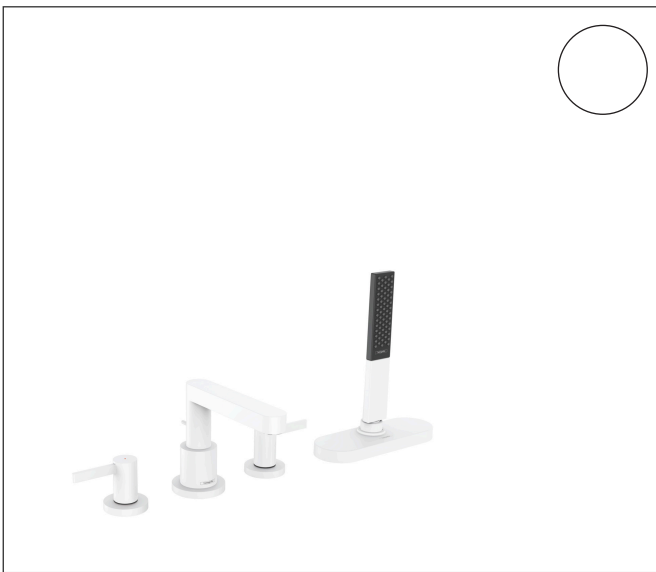

Merk hansgrohe  
 Artikelnaam **Finoris** 4-gats badrandmengkraan met sBox  
 Art.nr. 76444700  
 Oppervlakte mat wit  
 Netto prijs 1.181,07 EUR

## Product foto

## Kenmerken

- voorsprong uitloop 152 mm
- straalsoort mengkraan: normale straal
- straalsoort handdouche: PowderRain
- maximale uittrek lengte handdouche: 1,45 m
- maximale doorstroomhoeveelheid bij 3 bar: 23,5 l/min
- keramische kranen warm/koud 90°
- aansluiting: inbouwdeel
- montage op badrand