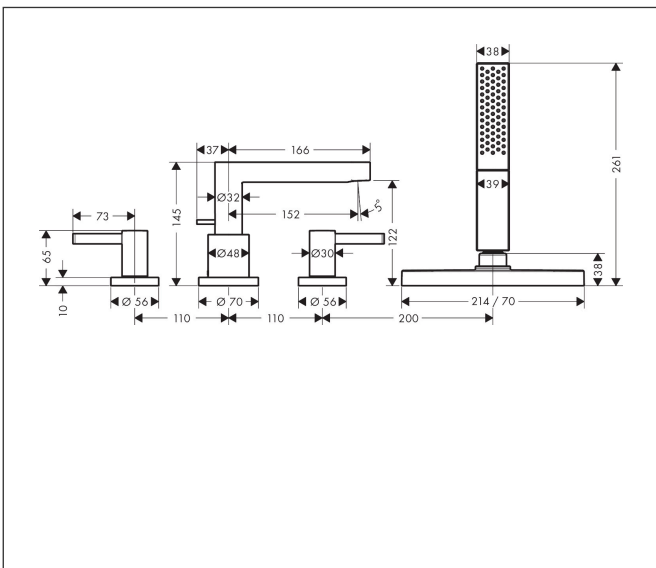

Merk hansgrohe  
 Artikelnaam **Finoris** 4-gats badrandmengkraan met sBox  
 Art.nr. 76444700  
 Oppervlakte mat wit  
 Netto prijs 1.181,07 EUR

## Kenmerken

- voorsprong uitloop 152 mm
- straalsoort mengkraan: normale straal
- straalsoort handdouche: PowderRain
- maximale uittrek lengte handdouche: 1,45 m
- maximale doorstroomhoeveelheid bij 3 bar: 23,5 l/min
- keramische kranen warm/koud 90°
- aansluiting: inbouwdeel
- montage op badrand

## Maat tekeningen