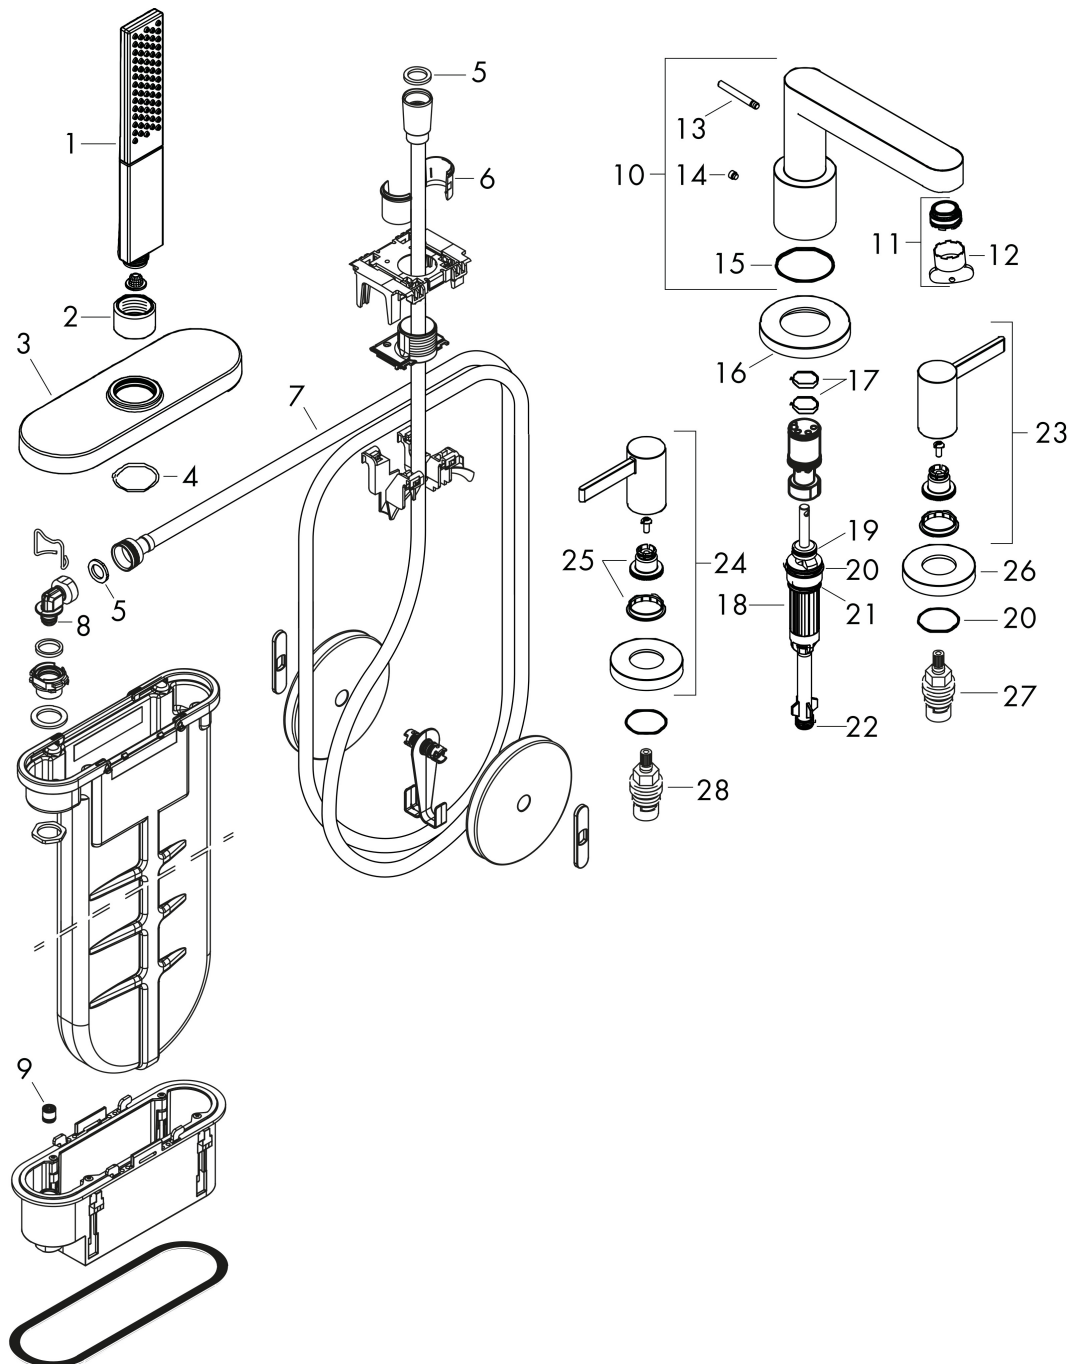

Merk hansgrohe
Artikelnaam **Finoris** 4-gats badrandmengkraan met sBox
Art.nr. 76444700
Oppervlakte mat wit
Netto prijs 1.181,07 EUR

Explosietekening voor bouwjaar: >06/21

Merk	hansgrohe
Artikelnaam	Finoris 4-gats badrandmengkraan met sBox
Art.nr.	76444700
Oppervlakte	mat wit
Netto prijs	1.181,07 EUR

Onderdelen voor bouwjaar: >06/21

Pos	Beschrijving	Art.nr.	Prijs
1	Handdouche	26866700	145,93
2	moer	97584700	19,86
3	rozet	93505700	177,42
4	O-Ring 32x2	98193000	3,12
5	dichting	98058000	3,12
6	inleg voor douchehouder	96942000	10,82
7	doucheslang	93506000	118,25
8	O-ring 9x2	98119000	3,12
9	terugslagklep DW 10	96456000	8,01
10	uitloop compl.	93977700	177,42
11	perlator M24x1 (30 l/min)	98998000	26,73
12	montagesleutel	95158000	4,99
13	trekknop	98707700	31,82
14	inbusschroef M6x6	97660000	3,12
15	O-ring 41x1,5	98168000	3,12
16	rozet voor uitloop	93978700	177,42
17	O-ring 21x1,5	98219000	3,12
18	omstelling compl.	96775000	66,87
19	O-Ring 14x2,5	98189000	3,12
20	O-Ring 23x2,5	98183000	3,12
21	O-Ring 22x2	98185000	3,12
22	O-ring 9x2,5	98217000	3,12
23	greep koud	93980700	63,34
24	greep warm	93979700	63,34
25	greepadapter m. schroef	94184000	4,99
26	rozet voor greep	93976700	122,30
27	bovendeel rechts sluitend	94009000	34,01
28	bovendeel links sluitend	94008000	34,01
a	sBox	94679000	312,42