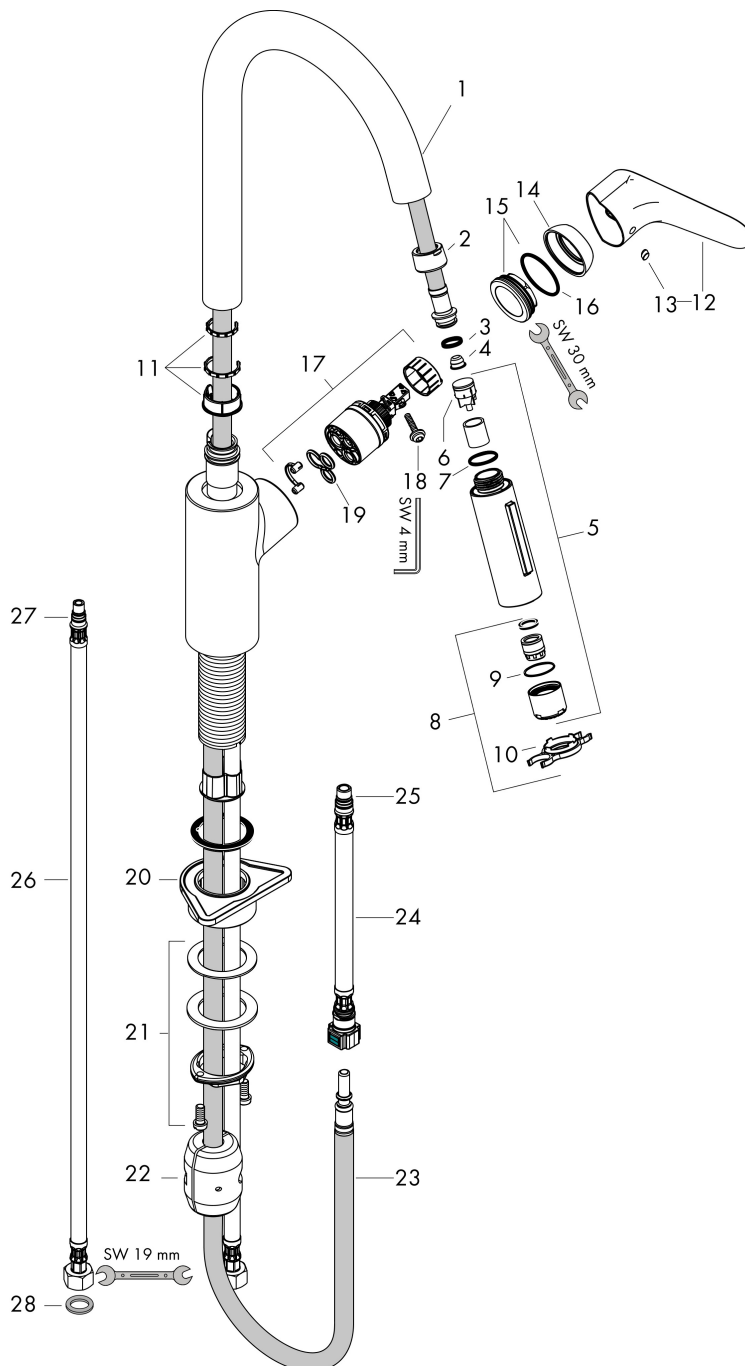

- draaibereik verstelbaar in 2 stappen tot 110° / 150°
- laminaire straal, douchestraal
- douchestraal is vast te zetten, wisseling van straal door één druk op de knop en straal wordt uitgezet door het sluiten van de greep.
- MagFit magnetische douchehouder
- maximale doorstroomhoeveelheid bij 3 bar: 10 l/min
- keramisch kardoes
- eenvoudige montage dankzij de G 3/8 flexibele aansluitslangen
- verlengstuk lengte tot 50 cm

Technologie

Straalsoorten

Certificaat

Merk hansgrohe
 Artikelnaam **Focus M41** ééngreeps keukenmengkraan 240 met uittrekbare vuistdouche, 2
 straalsoorten
 Art.nr. 31815800
 Oppervlakte rvs look
 Netto prijs 413,81 EUR

Stroomschema

Merk	hansgrohe
Artikelnaam	Focus M41 ééngreeps keukenmengkraan 240 met uittrekbare vuistdouche, 2 straalsoorten
Art.nr.	31815800
Oppervlakte	rvs look
Netto prijs	413,81 EUR

Explosietekening voor bouwjaar: >08/19

Merk	hansgrohe
Artikelnaam	Focus M41 ééngreeps keukenmengkraan 240 met uittrekbare vuistdouche, 2 straalsoorten
Art.nr.	31815800
Oppervlakte	rvs look
Netto prijs	413,81 EUR

Onderdelen voor bouwjaar: >08/19