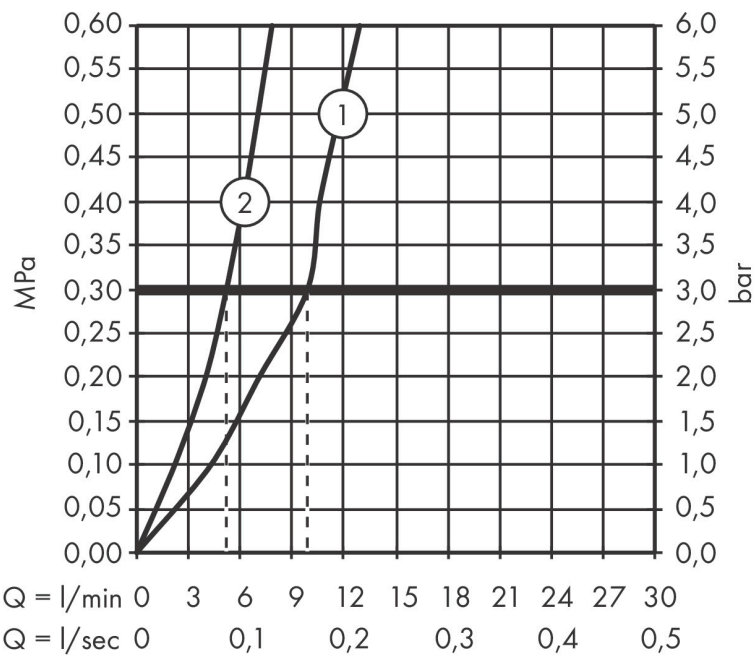

- draaibereik verstelbaar in 2 stappen tot 110° / 150°
- laminaire straal, douchestraal
- douchestraal is vast te zetten, wisseling van straal door één druk op de knop en straal wordt uitgezet door het sluiten van de greep.
- MagFit magnetische douchehouder
- maximale doorstroomhoeveelheid bij 3 bar: 10 l/min
- keramisch kardoes
- eenvoudige montage dankzij de G 3/8 flexibele aansluitslangen
- verlengstuk lengte tot 50 cm

Technologie

Straalsoorten

Certificaat

Merk hansgrohe
 Artikelnaam **Focus M41** ééngreeps keukenmengkraan 240 met uittrekbare vuistdouche, 2
 straalsoorten
 Art.nr. 31815800
 Oppervlakte rvs look
 Netto prijs 413,81 EUR

Stroomschema

Merk	hansgrohe
Artikelnaam	Focus M41 ééngreeps keukenmengkraan 240 met uittrekbare vuistdouche, 2 straalsoorten
Art.nr.	31815800
Oppervlakte	rvs look
Netto prijs	413,81 EUR

Explosietekening voor bouwjaar: >08/19

Merk	hansgrohe
Artikelnaam	Focus M41 ééngreeps keukenmengkraan 240 met uittrekbare vuistdouche, 2 straalsoorten
Art.nr.	31815800
Oppervlakte	rvs look
Netto prijs	413,81 EUR

Onderdelen voor bouwjaar: >08/19