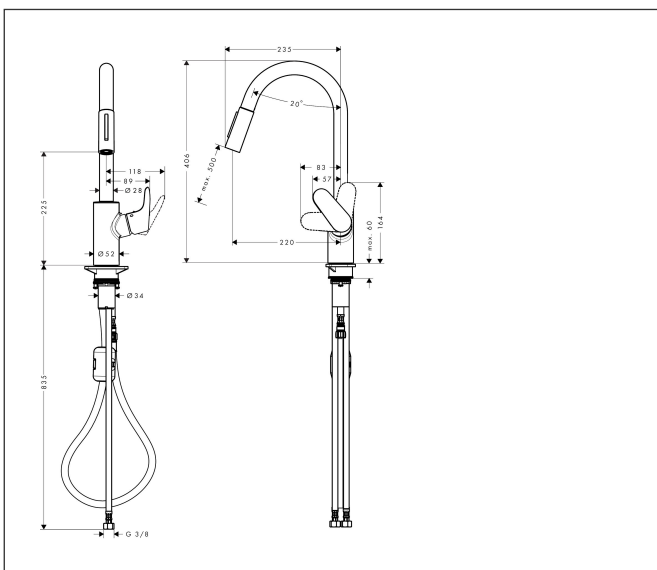

Merk	hansgrohe
Artikelnaam	Focus M41 ééngreeps keukenmengkraan 240 met uittrekbare vuistdouche, 2 straalsoorten
Art.nr.	31815800
Oppervlakte	rvs look
Netto prijs	413,81 EUR

Product foto

Maat tekeningen

Kenmerken

- draaibereik verstelbaar in 2 stappen tot 110° / 150°
- laminaire straal, douchestraal
- douchestraal is vast te zetten, wisseling van straal door één druk op de knop en straal wordt uitgezet door het sluiten van de greep.
- MagFit magnetische douchehouder
- maximale doorstroomhoeveelheid bij 3 bar: 10 l/min
- keramisch kardoes
- eenvoudige montage dankzij de G 3/8 flexibele aansluitslangen
- verlengstuk lengte tot 50 cm

Technologie

Straalsoorten

Certificaat

Merk hansgrohe
 Artikelnaam **Focus M41** ééngreeps keukenmengkraan 240 met uittrekbare vuistdouche, 2
 straalsoorten
 Art.nr. 31815800
 Oppervlakte rvs look
 Netto prijs 413,81 EUR

Stroomschema

Merk	hansgrohe
Artikelnaam	Focus M41 ééngreeps keukenmengkraan 240 met uittrekbare vuistdouche, 2 straalsoorten
Art.nr.	31815800
Oppervlakte	rvs look
Netto prijs	413,81 EUR

Explosietekening voor bouwjaar: >08/19