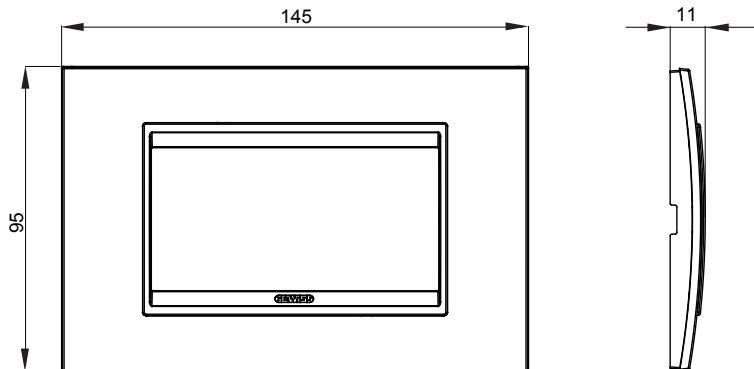

Serie van ChoruSmart huishoudelijke platen, gemaakt in een brede verscheidenheid aan vormen, kleuren, materialen en afwerkingen. Ze omvat vijf verschillende vormen (ONE, GEO, EGO, LUX, ICE en ICE Touch) voor rechthoekige dozen met een capaciteit tot 12 modules en drie verschillende vormen (ONE International, GEO International en LUX International) geschikt voor ronde/vierkante dozen, zowel enkelvoudig als gecombineerd in horizontale en verticale configuraties, met een capaciteit van 2 tot 2+2+2+2 modules. Alle platen van de ChoruSmart huishoudelijke serie gebruiken dezelfde steunen, zonder de behoefte aan aanvullende adapters. De serie omvat ook blanco platen, waterdichte IP55-platen en contourplaten.

Familie	LUX	Omschrijving	4 modules
Kleur	Staalgrijs	Materiaal	Metaal
Afwerking	Dekkende afwerking	Voor ondersteuning codes	GW16804, GW16804N
Gloeidraadtest	650 °C	Thermodruk met kogel	70 °C
Standaard	EN 60669-1	Electrocod	0110

### DIMENSIONAL