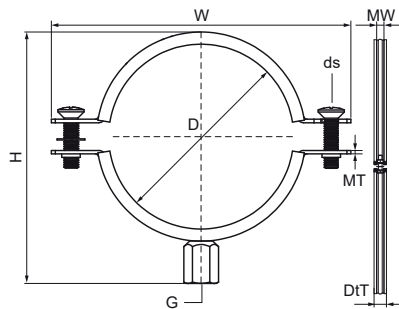

Walraven Spiral Duct Clamp with Lining

(F0506)

for spiral ventilation ducts

Features & benefits

- two-screw clamp
- with quick lock
- material: steel
- zinc plated
- sound insulating lining according DIN 4109
- sound insulating lining of aging resistant EPDM rubber, black

Product Number	Outside Pipe Diameter	Connection Thread	Total Height	Total Width	Total Depth	Material Width	Material Thickness	Screw Size	Maximum Allowed Load Faz	Approvals
Reference Letter	D	G	H	W	DtT	MW	MT	ds	F _{0,z}	
Unit description	mm		mm	mm	mm	mm	mm		N	
4103080	80	M8/M10	109	126	23	20	1.50	M6	500	ITB (KOT)
4103100	100	M8/M10	129	147	23	20	1.50	M6	500	ITB (KOT)
4103125	125	M8/M10	154	129	23	20	1.50	M6	500	ITB (KOT)
4103140	140	M8/M10	169	144	23	20	1.50	M6	500	ITB (KOT)
4103150	150	M8/M10	179	154	23	20	1.50	M6	500	ITB (KOT)
4103160	160	M8/M10	189	164	23	20	1.50	M6	500	ITB (KOT)
4103180	180	M8/M10	209	184	23	20	1.50	M6	500	ITB (KOT)
4103200	200	M8/M10	229	204	23	20	1.50	M6	500	ITB (KOT)
4103225	225	M8/M10	253	228	23	20	1.50	M6	500	ITB (KOT)
4103250	250	M8/M10	279	254	23	20	1.50	M6	500	ITB (KOT)
4103280	280	M8/M10	309	285	23	20	1.50	M6	500	ITB (KOT)
4103300	300	M8/M10	329	305	23	20	1.50	M6	500	ITB (KOT)
4103315	315	M8/M10	344	320	23	20	1.50	M6	500	ITB (KOT)
4103355	355	M8/M10	384	360	23	20	1.50	M6	500	ITB (KOT)
4103400	400	M8/M10	429	405	23	20	1.50	M6	500	ITB (KOT)
4103450	450	M8/M10	483	455	29	25	2.00	M6	1,300	ITB (KOT)
4103500	500	M8/M10	532	505	29	25	2.00	M6	1,300	ITB (KOT)
4103560	560	M8/M10	591	565	29	25	2.50	M10	1,300	ITB (KOT)
4103600	600	M8/M10	631	605	29	25	2.50	M10	1,300	ITB (KOT)
4103630	630	M8/M10	664	636	29	25	2.50	M10	1,300	ITB (KOT)