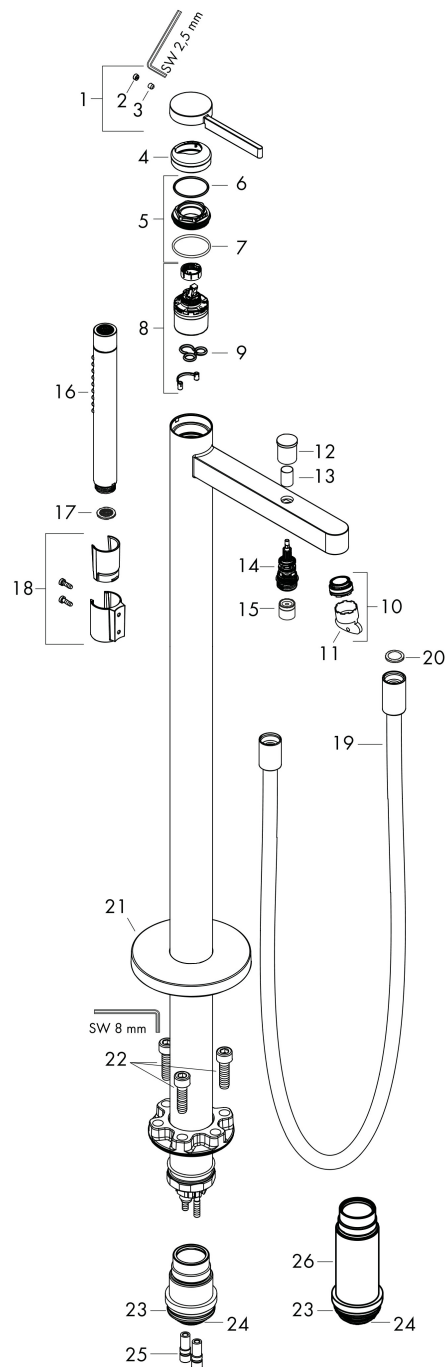

Merk hansgrohe
Artikelnaam **Finoris** vrijstaande badmengkraan opbouw
Art.nr. 76445000
Oppervlakte chroom
Netto prijs 1.834,02 EUR

Explosietekening voor bouwjaar: >06/21

Merk hansgrohe
Artikelnaam **Finoris** vrijstaande badmengkraan opbouw
Art.nr. 76445000
Oppervlakte chroom
Netto prijs 1.834,02 EUR

Onderdelen voor bouwjaar: >06/21

Pos	Beschrijving	Art.nr.	Prijs
1	greep	93993000	
2	greepstop	93735460	8,01
3	inbusschroef M5x5	98446000	3,12
4	rozet	93994000	
5	moer	93995000	21,22
6	O-ring 33x2	98154000	3,12
7	O-ring 35x2	92604000	4,99
8	kardoes compl.	93895000	42,22
9	dichting	95008000	8,01
10	perlator M24x1 (38 l/min)	93965000	21,22
11	servicesleutel	93750000	8,01
12	trekknop	97981000	17,26
13	huls	97979000	13,21
14	omstelling	97978000	54,08
15	terugslagklep	97980000	13,21
16	Handdouche	28532000	234,48
17	zeefdichting	94246000	3,12
18	douchehouder compl.	96295000	26,73
19	doucheslang 1,25 m	28282000	68,68
20	dichting	98058000	3,12
21	rozet	94038000	81,54
22	cilinderkopschroef M10x35	97670000	13,21
23	O-ring 44x2,5	98162000	3,12
24	O-ring 29x3	98371000	4,99
25	O-ring 7x2	98419000	3,12
26	verlengset 60 mm	93882000	236,70