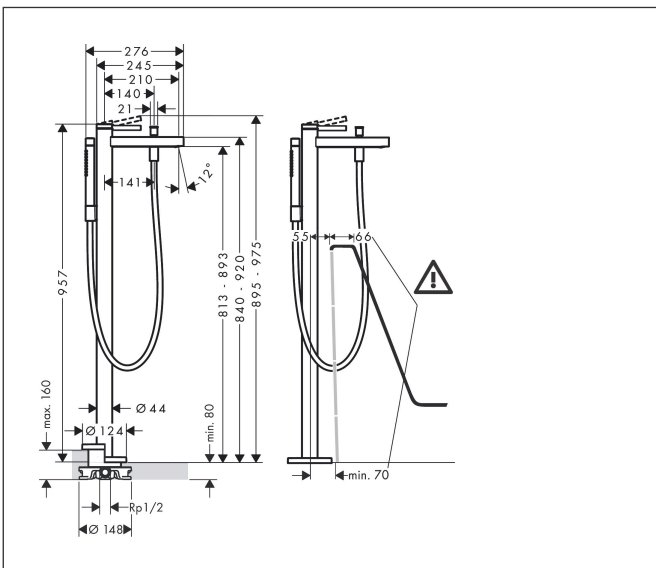

Merk hansgrohe  
 Artikelnaam **Finoris** vrijstaande badmengkraan opbouw  
 Art.nr. 76445000  
 Oppervlakte chroom  
 Netto prijs 1.834,02 EUR

## Kenmerken

- voorsprong uitloop 210 mm
- straalsoort mengkraan: normale straal
- straalsoort handdouche: Rain, MonoRain
- maximale doorstroomhoeveelheid bij 3 bar: 20,6 l/min
- keramisch kardoos
- omstelling met automatische reset
- aansluiting: inbouwdeel
- opbouwmontage

## Maat tekeningen