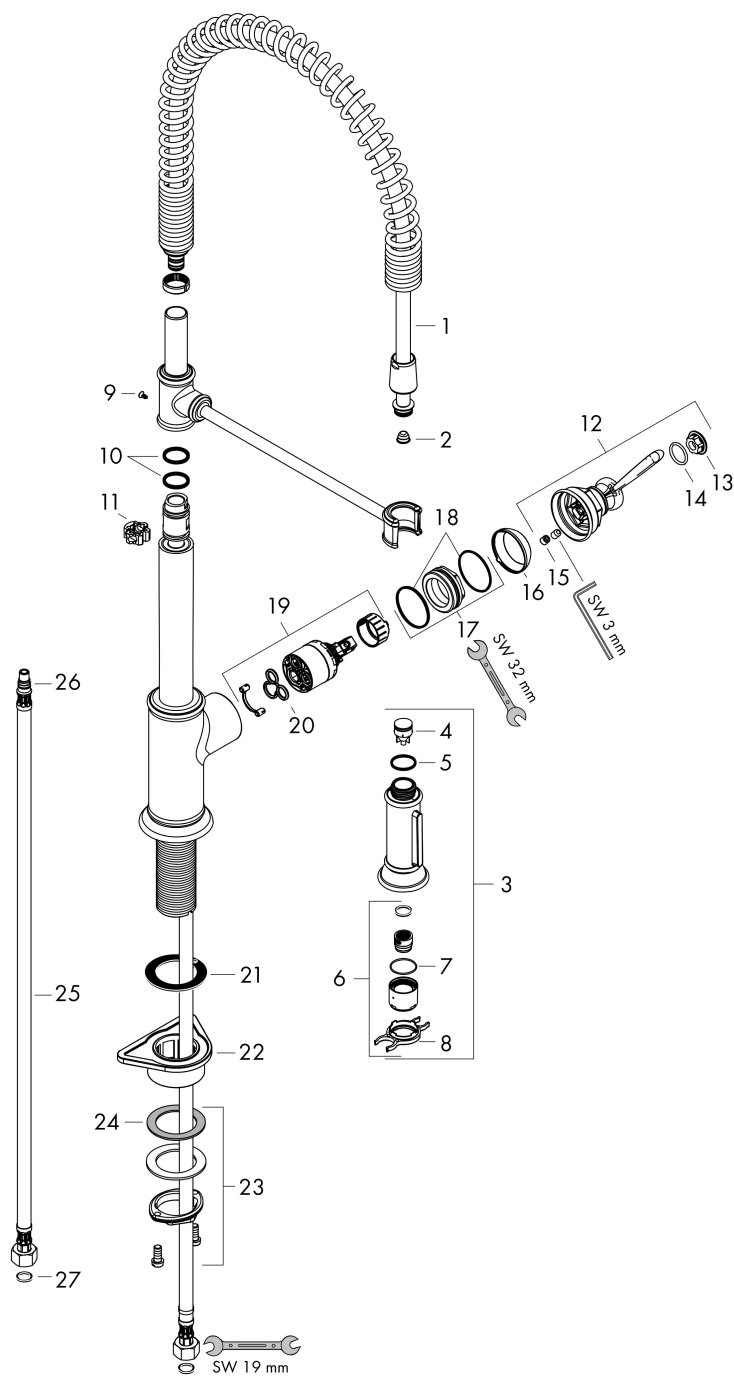

Merk	AXOR
Artikelnaam	AXOR Montreux ééngreeps keukenmengkraan Semi-Pro
Art.nr.	16582800
Oppervlakte	rvs look
Netto prijs	1.203,02 EUR

Product foto

Maat tekeningen

Kenmerken

- draaibereik 360°
- douchestraal, laminaire straal
- douchestraal kan vastgezet worden, opnieuw normale straal door druk op de knop
- maximale doorstroomhoeveelheid bij 3 bar: 11 l/min
- keramisch kardoes
- eenvoudige montage dankzij de G 3/8 flexibele aansluitslangen

Technologie

Straalsoorten

Merk AXOR
Artikelnaam **AXOR Montreux** ééngreeps keukenmengkraan Semi-Pro
Art.nr. 16582800
Oppervlakte rvs look
Netto prijs 1.203,02 EUR

Stroomschema

Merk AXOR
Artikelnaam **AXOR Montreux** ééngreeps keukenmengkraan Semi-Pro
Art.nr. 16582800
Oppervlakte rvs look
Netto prijs 1.203,02 EUR

Explosietekening voor bouwjaar: >01/17

Merk	AXOR
Artikelnaam	AXOR Montreux ééngreeps keukenmengkraan Semi-Pro
Art.nr.	16582800
Oppervlakte	rvs look
Netto prijs	1.203,02 EUR

Onderdelen voor bouwjaar: >01/17

Pos	Beschrijving	Art.nr.	Prijs
1	doucheslang	97475000	64,30
2	zeef	97735000	3,00
3	vuistdouche	92967800	227,60
4	terugslagklepset DW 15	97350000	16,60
5	O-ring 18x1,5	98231000	3,00
6	perlator laminar M22x1 (15 l/min)	95909000	40,60
7	O-ring 20x1	98140000	3,00
8	servicesleutel	95910000	7,70
9	schroef	97662000	7,70
10	O-ring 17x2,5	98387000	3,00
11	axialring	97558000	3,00
12	greep	92963800	78,40
13	afdekkap	92964000	16,60
14	O-ring 16x2	98133000	3,00
15	greepstop	96338000	3,00
16	afdekkap	92965800	40,60
17	moer	92966000	32,70
18	O-ring 33x1,5	98164000	3,00
19	kardoes compl.	92730000	52,00
20	dichting	95008000	7,70
21	afdichtingsring	97825000	3,00
22	bevestigingsmateriaal	97523000	4,80
23	schachtbevestigingsset compl. (Ø 34)	95049000	12,70
24	stelring	97548000	3,00
25	aansluitslang 900 mm M8x0,75 G3/8	96316000	32,70
26	O-ring 7x1,5	98422000	3,00
27	dichtingsset	95581000	4,80