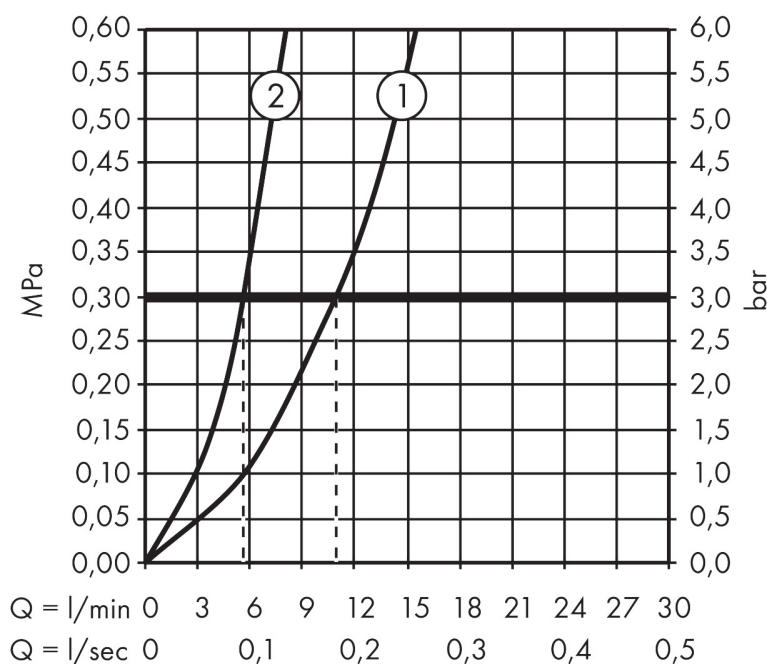

Merk	AXOR
Artikelnaam	AXOR Montreux ééngreeps keukenmengkraan Semi-Pro
Art.nr.	16582800
Oppervlakte	rvs look
Netto prijs	1.203,02 EUR

Product foto

Maat tekeningen

Kenmerken

- draaibereik 360°
- douchestraal, laminaire straal
- douchestraal kan vastgezet worden, opnieuw normale straal door druk op de knop
- maximale doorstroomhoeveelheid bij 3 bar: 11 l/min
- keramisch kardoes
- eenvoudige montage dankzij de G 3/8 flexibele aansluitslangen

Technologie

Straalsoorten

Merk AXOR
Artikelnaam **AXOR Montreux** ééngreeps keukenmengkraan Semi-Pro
Art.nr. 16582800
Oppervlakte rvs look
Netto prijs 1.203,02 EUR

Stroomschema

Merk AXOR
Artikelnaam **AXOR Montreux** ééngreeps keukenmengkraan Semi-Pro
Art.nr. 16582800
Oppervlakte rvs look
Netto prijs 1.203,02 EUR