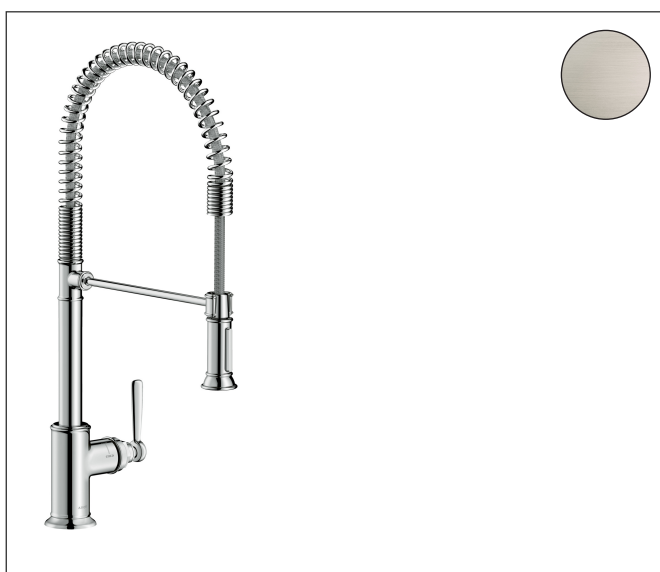

Merk	AXOR
Artikelnaam	AXOR Montreux ééngreeps keukenmengkraan Semi-Pro
Art.nr.	16582800
Oppervlakte	rvs look
Netto prijs	1.203,02 EUR

Product foto

Maat tekeningen

Kenmerken

- draaibereik 360°
- douchestraal, laminaire straal
- douchestraal kan vastgezet worden, opnieuw normale straal door druk op de knop
- maximale doorstroomhoeveelheid bij 3 bar: 11 l/min
- keramisch kardoes
- eenvoudige montage dankzij de G 3/8 flexibele aansluitslangen

Technologie

Straalsoorten

Merk AXOR
Artikelnaam **AXOR Montreux** ééngreeps keukenmengkraan Semi-Pro
Art.nr. 16582800
Oppervlakte rvs look
Netto prijs 1.203,02 EUR

Stroomschema

Merk AXOR
Artikelnaam **AXOR Montreux** ééngreeps keukenmengkraan Semi-Pro
Art.nr. 16582800
Oppervlakte rvs look
Netto prijs 1.203,02 EUR

Explosietekening voor bouwjaar: >01/17

Merk	AXOR
Artikelnaam	AXOR Montreux ééngreeps keukenmengkraan Semi-Pro
Art.nr.	16582800
Oppervlakte	rvs look
Netto prijs	1.203,02 EUR

Onderdelen voor bouwjaar: >01/17

Pos	Beschrijving	Art.nr.	Prijs
1	doucheslang	97475000	64,30
2	zeef	97735000	3,00
3	vuistdouche	92967800	227,60
4	terugslagklepset DW 15	97350000	16,60
5	O-ring 18x1,5	98231000	3,00
6	perlator laminar M22x1 (15 l/min)	95909000	40,60
7	O-ring 20x1	98140000	3,00
8	servicesleutel	95910000	7,70
9	schroef	97662000	7,70
10	O-ring 17x2,5	98387000	3,00
11	axialring	97558000	3,00
12	greep	92963800	78,40
13	afdekkap	92964000	16,60
14	O-ring 16x2	98133000	3,00
15	greepstop	96338000	3,00
16	afdekkap	92965800	40,60
17	moer	92966000	32,70
18	O-ring 33x1,5	98164000	3,00
19	kardoes compl.	92730000	52,00
20	dichting	95008000	7,70
21	afdichtingsring	97825000	3,00
22	bevestigingsmateriaal	97523000	4,80
23	schachtbevestigingsset compl. (Ø 34)	95049000	12,70
24	stelring	97548000	3,00
25	aansluitslang 900 mm M8x0,75 G3/8	96316000	32,70
26	O-ring 7x1,5	98422000	3,00
27	dichtingsset	95581000	4,80