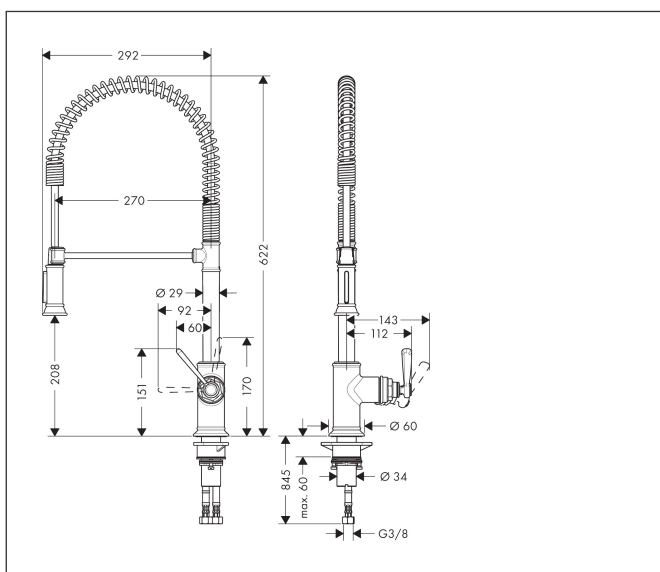

Merk	AXOR
Artikelnaam	AXOR Montreux ééngreeps keukenmengkraan Semi-Pro
Art.nr.	16582800
Oppervlakte	rvs look
Netto prijs	1.203,02 EUR

Product foto

Maat tekeningen

Kenmerken

- draaibereik 360°
- douchestraal, laminaire straal
- douchestraal kan vastgezet worden, opnieuw normale straal door druk op de knop
- maximale doorstroomhoeveelheid bij 3 bar: 11 l/min
- keramisch kardoes
- eenvoudige montage dankzij de G 3/8 flexibele aansluitslangen

Technologie

Straalsoorten

Merk AXOR
Artikelnaam **AXOR Montreux** ééngreeps keukenmengkraan Semi-Pro
Art.nr. 16582800
Oppervlakte rvs look
Netto prijs 1.203,02 EUR

Stroomschema

Merk AXOR
Artikelnaam **AXOR Montreux** ééngreeps keukenmengkraan Semi-Pro
Art.nr. 16582800
Oppervlakte rvs look
Netto prijs 1.203,02 EUR

Explosietekening voor bouwjaar: >01/17

Merk	AXOR
Artikelnaam	AXOR Montreux ééngreeps keukenmengkraan Semi-Pro
Art.nr.	16582800
Oppervlakte	rvs look
Netto prijs	1.203,02 EUR

Onderdelen voor bouwjaar: >01/17

Pos	Beschrijving	Art.nr.	Prijs
1	doucheslang	97475000	64,30
2	zeef	97735000	3,00
3	vuistdouche	92967800	227,60
4	terugslagklepset DW 15	97350000	16,60
5	O-ring 18x1,5	98231000	3,00
6	perlator laminar M22x1 (15 l/min)	95909000	40,60
7	O-ring 20x1	98140000	3,00
8	servicesleutel	95910000	7,70
9	schroef	97662000	7,70
10	O-ring 17x2,5	98387000	3,00
11	axialring	97558000	3,00
12	greep	92963800	78,40
13	afdekkap	92964000	16,60
14	O-ring 16x2	98133000	3,00
15	greepstop	96338000	3,00
16	afdekkap	92965800	40,60
17	moer	92966000	32,70
18	O-ring 33x1,5	98164000	3,00
19	kardoes compl.	92730000	52,00
20	dichting	95008000	7,70
21	afdichtingsring	97825000	3,00
22	bevestigingsmateriaal	97523000	4,80
23	schachtbevestigingsset compl. (Ø 34)	95049000	12,70
24	stelring	97548000	3,00
25	aansluitslang 900 mm M8x0,75 G3/8	96316000	32,70
26	O-ring 7x1,5	98422000	3,00
27	dichtingsset	95581000	4,80