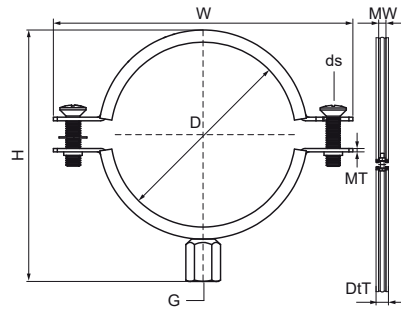

Walraven Spiral Duct Clamp with Lining

(F0506)

for spiral ventilation ducts

Features & benefits

- two-screw clamp
- with quick lock
- material: steel
- zinc plated
- sound insulating lining according DIN 4109
- sound insulating lining of aging resistant EPDM rubber, black

Product Number	Outside Pipe Diameter	Connection Thread	Total Height	Total Width	Total Depth	Material Width	Material Thickness	Screw Size	Maximum Allowed Load Faz	Approvals
Reference Letter	D	G	H	W	DtT	MW	MT	ds	F _{0,z}	
Unit description	mm		mm	mm	mm	mm	mm		N	
4103080	80	M8/M10	109	126	23	20	1.50	M6	500	ITB (KOT)
4103100	100	M8/M10	129	147	23	20	1.50	M6	500	ITB (KOT)
4103125	125	M8/M10	154	129	23	20	1.50	M6	500	ITB (KOT)
4103140	140	M8/M10	169	144	23	20	1.50	M6	500	ITB (KOT)
4103150	150	M8/M10	179	154	23	20	1.50	M6	500	ITB (KOT)
4103160	160	M8/M10	189	164	23	20	1.50	M6	500	ITB (KOT)
4103180	180	M8/M10	209	184	23	20	1.50	M6	500	ITB (KOT)
4103200	200	M8/M10	229	204	23	20	1.50	M6	500	ITB (KOT)
4103225	225	M8/M10	253	228	23	20	1.50	M6	500	ITB (KOT)
4103250	250	M8/M10	279	254	23	20	1.50	M6	500	ITB (KOT)
4103280	280	M8/M10	309	285	23	20	1.50	M6	500	ITB (KOT)
4103300	300	M8/M10	329	305	23	20	1.50	M6	500	ITB (KOT)
4103315	315	M8/M10	344	320	23	20	1.50	M6	500	ITB (KOT)
4103355	355	M8/M10	384	360	23	20	1.50	M6	500	ITB (KOT)
4103400	400	M8/M10	429	405	23	20	1.50	M6	500	ITB (KOT)
4103450	450	M8/M10	483	455	29	25	2.00	M6	1,300	ITB (KOT)
4103500	500	M8/M10	532	505	29	25	2.00	M6	1,300	ITB (KOT)
4103560	560	M8/M10	591	565	29	25	2.50	M10	1,300	ITB (KOT)
4103600	600	M8/M10	631	605	29	25	2.50	M10	1,300	ITB (KOT)
4103630	630	M8/M10	664	636	29	25	2.50	M10	1,300	ITB (KOT)