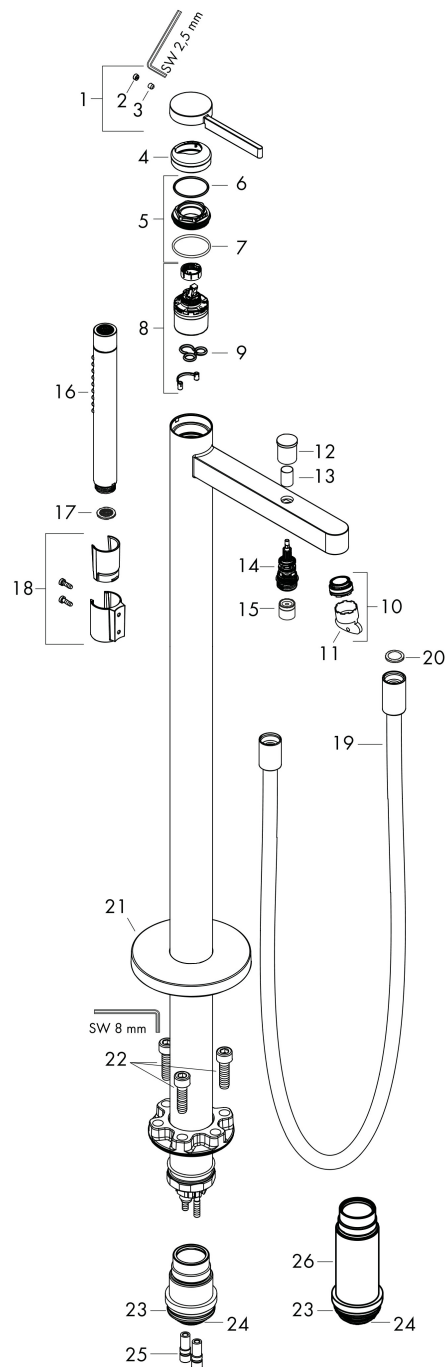

Merk hansgrohe
Artikelnaam **Finoris** vrijstaande badmengkraan opbouw
Art.nr. 76445670
Oppervlakte mat zwart
Netto prijs 2.567,66 EUR

Explosietekening voor bouwjaar: >06/21

Merk hansgrohe
Artikelnaam **Finoris** vrijstaande badmengkraan opbouw
Art.nr. 76445670
Oppervlakte mat zwart
Netto prijs 2.567,66 EUR

Onderdelen voor bouwjaar: >06/21

Pos	Beschrijving	Art.nr.	Prijs
1	greep	93993670	63,34
2	greepstop	93735610	8,01
3	inbusschroef M5x5	98446000	3,12
4	rozet	93994670	
5	moer	93995000	21,22
6	O-ring 33x2	98154000	3,12
7	O-ring 35x2	92604000	4,99
8	kardoes compl.	93895000	42,22
9	dichting	95008000	8,01
10	perlator M24x1 (38 l/min)	93965000	21,22
11	servicesleutel	93750000	8,01
12	trekknop	97981670	25,90
13	huls	97979670	19,86
14	omstelling	97978000	54,08
15	terugslagklep	97980000	13,21
16	Handdouche	28532670	328,48
17	zeefdichting	94246000	3,12
18	douchehouder compl.	96295670	40,14
19	doucheslang 1,25 m	28282670	94,06
20	dichting	98058000	3,12
21	rozet	94038670	122,30
22	cilinderkopschroef M10x35	97670000	13,21
23	O-ring 44x2,5	98162000	3,12
24	O-ring 29x3	98371000	4,99
25	O-ring 7x2	98419000	3,12
26	verlengset 60 mm	93882000	236,70
a	Basisset	10452180	589,57