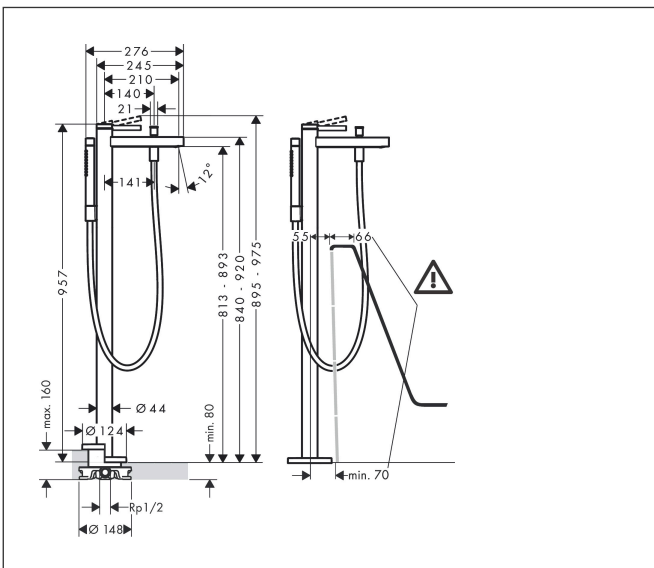

Merk hansgrohe  
 Artikelnaam **Finoris** vrijstaande badmengkraan opbouw  
 Art.nr. 76445670  
 Oppervlakte mat zwart  
 Netto prijs 2.567,66 EUR

reddot winner 2021

## Kenmerken

- voorsprong uitloop 210 mm
- straalsoort mengkraan: normale straal
- straalsoort handdouche: Rain, MonoRain
- maximale doorstroomhoeveelheid bij 3 bar: 20,6 l/min
- keramisch kardoos
- omstelling met automatische reset
- aansluiting: inbouwdeel
- opbouwmontage

## Maat tekeningen