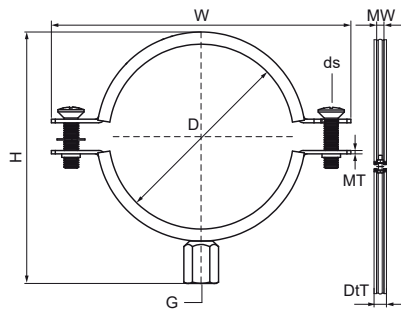

Walraven Spiral Duct Clamp with Lining

(F0506)

for spiral ventilation ducts

Features & benefits

- two-screw clamp
- with quick lock
- material: steel
- zinc plated
- sound insulating lining according DIN 4109
- sound insulating lining of aging resistant EPDM rubber, black

Product Number	Outside Pipe Diameter	Connection Thread	Total Height	Total Width	Total Depth	Material Width	Material Thickness	Screw Size	Maximum Allowed Load Faz	Approvals
Reference Letter	D	G	H	W	DtT	MW	MT	ds	F _{0,z}	
Unit description	mm		mm	mm	mm	mm	mm		N	
4103080	80	M8/M10	109	126	23	20	1.50	M6	500	ITB (KOT)
4103100	100	M8/M10	129	147	23	20	1.50	M6	500	ITB (KOT)
4103125	125	M8/M10	154	129	23	20	1.50	M6	500	ITB (KOT)
4103140	140	M8/M10	169	144	23	20	1.50	M6	500	ITB (KOT)
4103150	150	M8/M10	179	154	23	20	1.50	M6	500	ITB (KOT)
4103160	160	M8/M10	189	164	23	20	1.50	M6	500	ITB (KOT)
4103180	180	M8/M10	209	184	23	20	1.50	M6	500	ITB (KOT)
4103200	200	M8/M10	229	204	23	20	1.50	M6	500	ITB (KOT)
4103225	225	M8/M10	253	228	23	20	1.50	M6	500	ITB (KOT)
4103250	250	M8/M10	279	254	23	20	1.50	M6	500	ITB (KOT)
4103280	280	M8/M10	309	285	23	20	1.50	M6	500	ITB (KOT)
4103300	300	M8/M10	329	305	23	20	1.50	M6	500	ITB (KOT)
4103315	315	M8/M10	344	320	23	20	1.50	M6	500	ITB (KOT)
4103355	355	M8/M10	384	360	23	20	1.50	M6	500	ITB (KOT)
4103400	400	M8/M10	429	405	23	20	1.50	M6	500	ITB (KOT)
4103450	450	M8/M10	483	455	29	25	2.00	M6	1,300	ITB (KOT)
4103500	500	M8/M10	532	505	29	25	2.00	M6	1,300	ITB (KOT)
4103560	560	M8/M10	591	565	29	25	2.50	M10	1,300	ITB (KOT)
4103600	600	M8/M10	631	605	29	25	2.50	M10	1,300	ITB (KOT)
4103630	630	M8/M10	664	636	29	25	2.50	M10	1,300	ITB (KOT)