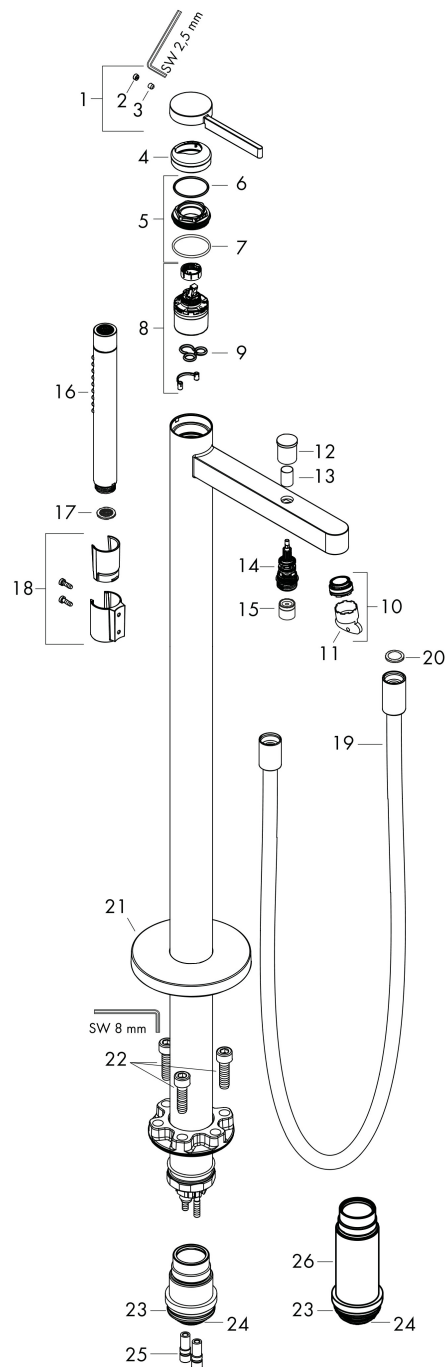

Maat tekeningen

Technologie

Straalsoorten

Certificaat

Merk hansgrohe
 Artikelnaam **Finoris** vrijstaande badmengkraan opbouw
 Art.nr. 76445700
 Oppervlakte mat wit
 Netto prijs 2.567,66 EUR

Benodigde onderdelen

Product foto	Artikelnaam	Art.nr.	Prijs
	hansgrohe Inbouwdeel voor vrijstaande badkranen	10452180	589,57

Merk hansgrohe
 Artikelnaam **Finoris** vrijstaande badmengkraan opbouw
 Art.nr. 76445700
 Oppervlakte mat wit
 Netto prijs 2.567,66 EUR

Stroomschema

1 Handdouche
 2 Baduitloop

Merk hansgrohe
 Artikelnaam **Finoris** vrijstaande badmengkraan opbouw
 Art.nr. 76445700
 Oppervlakte mat wit
 Netto prijs 2.567,66 EUR

Explosietekening voor bouwjaar: >06/21

Merk hansgrohe
 Artikelnaam **Finoris** vrijstaande badmengkraan opbouw
 Art.nr. 76445700
 Oppervlakte mat wit
 Netto prijs 2.567,66 EUR

Onderdelen voor bouwjaar: >06/21

Pos	Beschrijving	Art.nr.	Prijs
1	greep	93993700	63,34
2	greepstop	93735700	8,01
3	inbusschroef M5x5	98446000	3,12
4	rozet	93994700	
5	moer	93995000	21,22
6	O-ring 33x2	98154000	3,12
7	O-ring 35x2	92604000	4,99
8	kardoes compl.	93895000	42,22
9	dichting	95008000	8,01
10	perlator M24x1 (38 l/min)	93965000	21,22
11	servicesleutel	93750000	8,01
12	trekknop	97981700	25,90
13	huls	97979700	40,14
14	omstelling	97978000	54,08
15	terugslagklep	97980000	13,21
16	Handdouche	28532700	304,93
17	zeefdichting	94246000	3,12
18	douchehouder compl.	96295700	40,14
19	doucheslang 1,25 m	28282700	92,29
20	dichting	98058000	3,12
21	rozet	94038700	122,30
22	cilinderkopschroef M10x35	97670000	13,21
23	O-ring 44x2,5	98162000	3,12
24	O-ring 29x3	98371000	4,99
25	O-ring 7x2	98419000	3,12
26	verlengset 60 mm	93882000	236,70