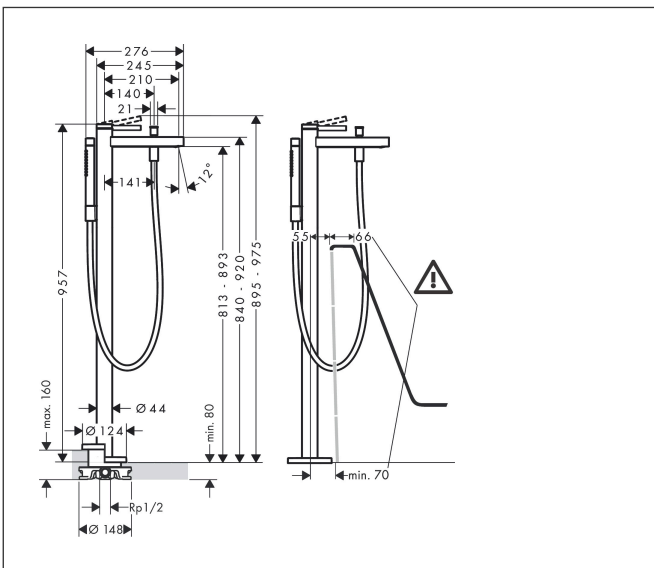

Merk hansgrohe
 Artikelnaam **Finoris** vrijstaande badmengkraan opbouw
 Art.nr. 76445700
 Oppervlakte mat wit
 Netto prijs 2.567,66 EUR

Product foto

Kenmerken

- voorsprong uitloop 210 mm
- straalsoort mengkraan: normale straal
- straalsoort handdouche: Rain, MonoRain
- maximale doorstroomhoeveelheid bij 3 bar: 20,6 l/min
- keramisch kardoos
- omstelling met automatische reset
- aansluiting: inbouwdeel
- opbouwmontage

Maat tekeningen

Technologie

Straalsoorten

Certificaat

Merk hansgrohe
 Artikelnaam **Finoris** vrijstaande badmengkraan opbouw
 Art.nr. 76445700
 Oppervlakte mat wit
 Netto prijs 2.567,66 EUR

Benodigde onderdelen

Product foto	Artikelnaam	Art.nr.	Prijs
	hansgrohe Inbouwdeel voor vrijstaande badkranen	10452180	589,57

Merk hansgrohe
 Artikelnaam **Finoris** vrijstaande badmengkraan opbouw
 Art.nr. 76445700
 Oppervlakte mat wit
 Netto prijs 2.567,66 EUR

Stroomschema

1 Handdouche
 2 Baduitloop

Merk hansgrohe
 Artikelnaam **Finoris** vrijstaande badmengkraan opbouw
 Art.nr. 76445700
 Oppervlakte mat wit
 Netto prijs 2.567,66 EUR

Explosietekening voor bouwjaar: >06/21