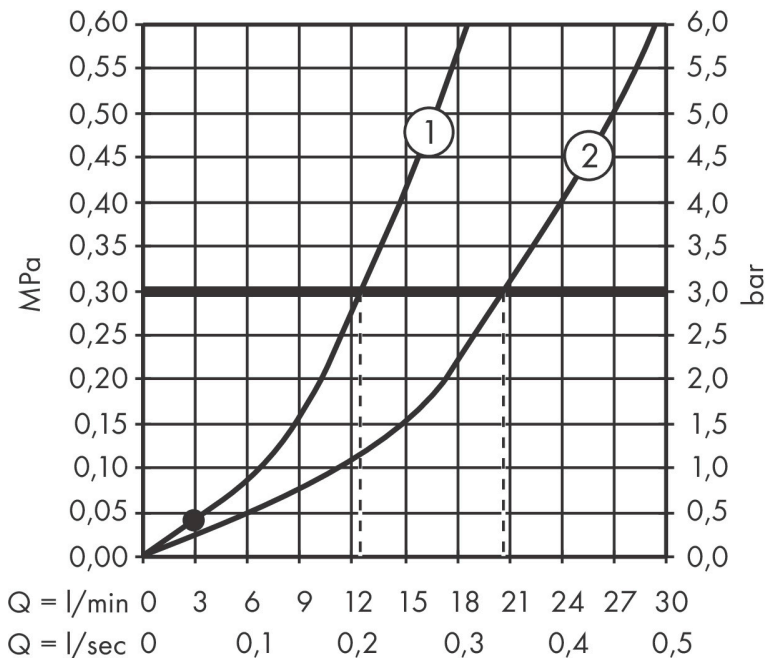

Merk hansgrohe
Artikelnaam **Finoris** vrijstaande badmengkraan opbouw
Art.nr. 76445700
Oppervlakte mat wit
Netto prijs 2.567,66 EUR

Stroomschema

1 Handdouche
2 Baduitloop