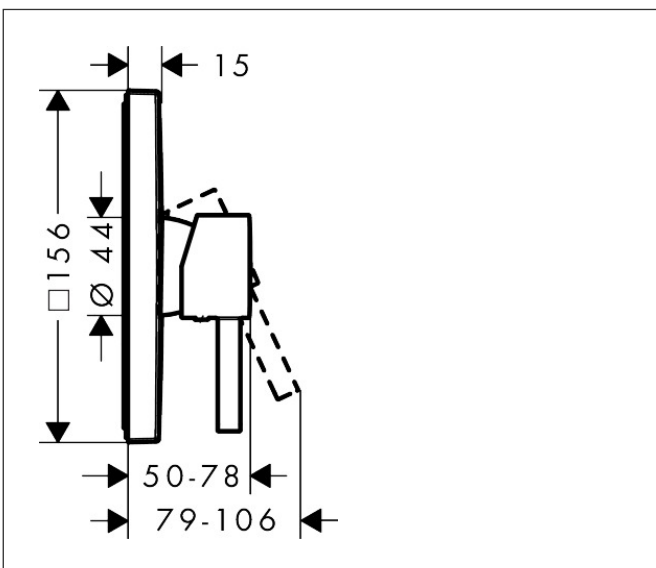

Merk hansgrohe
 Artikelnaam **Finoris** ééngreeps douchekraan inbouw
 Art.nr. 76615000
 Oppervlakte chroom
 Netto prijs 201,77 EUR

reddot winner 2021

DESIGN
AWARD
2021

GERMAN
DESIGN
AWARD
GOLD
2022

Product foto

Kenmerken

- 1 functie
- maximale doorstroomhoeveelheid bij 3 bar: 29,3 l/min
- maximale doorstroomhoeveelheid bij 1 bar: 15,5 l/min
- keramisch kardoos
- temperatuurbegrenzing instelbaar
- minimale bedrijfsdruk: 1 bar
- maximale bedrijfsdruk: 10 bar
- aansluiting: inbouwdeel

Maat tekeningen

Certificaat

Merk hansgrohe
 Artikelnaam **Finoris** ééngreeps douchekraan inbouw
 Art.nr. 76615000
 Oppervlakte chroom
 Netto prijs 201,77 EUR

Stroomschema

Merk	hansgrohe
Artikelnaam	Finoris ééngreeps douchekraan inbouw
Art.nr.	76615000
Oppervlakte	chrom
Netto prijs	201,77 EUR

Explosietekening voor bouwjaar: >06/21

Merk	hansgrohe
Artikelnaam	Finoris ééngreeps douchekraan inbouw
Art.nr.	76615000
Oppervlakte	chrom
Netto prijs	201,77 EUR

Onderdelen voor bouwjaar: >06/21

Pos	Beschrijving	Art.nr.	Prijs
1	greep	94298000	42,22
2	greepstop	96338000	3,12
3	rozet	94299000	66,87
4	O-ring 43x3	98418000	3,12
5	huls	98790000	26,73
6	rozetdrager	98793000	34,01
7	drager-schroef-set	96454000	8,01
8	moer	98796000	34,01
9	O-ring 30x1,5	98433000	3,12
10	O-ring 39x1,5	98400000	3,12
11	kardoes compl.	92730000	54,08
12	borgschroef	95140000	4,99
13	dichting	95008000	8,01
14	schroef-set	96525000	8,01
15	O-ring 16x2	98133000	3,12
16	O-Ring 22x2	98185000	3,12
17	doorstroombegrenzer (22 l/min)	95884000	10,82
18	slagdemper	96429000	4,99
19	verlengset 25 mm	13595000	56,64
20	drager-schroef-set	97747000	3,12
21	verlengset 22 mm	13593000	57,71