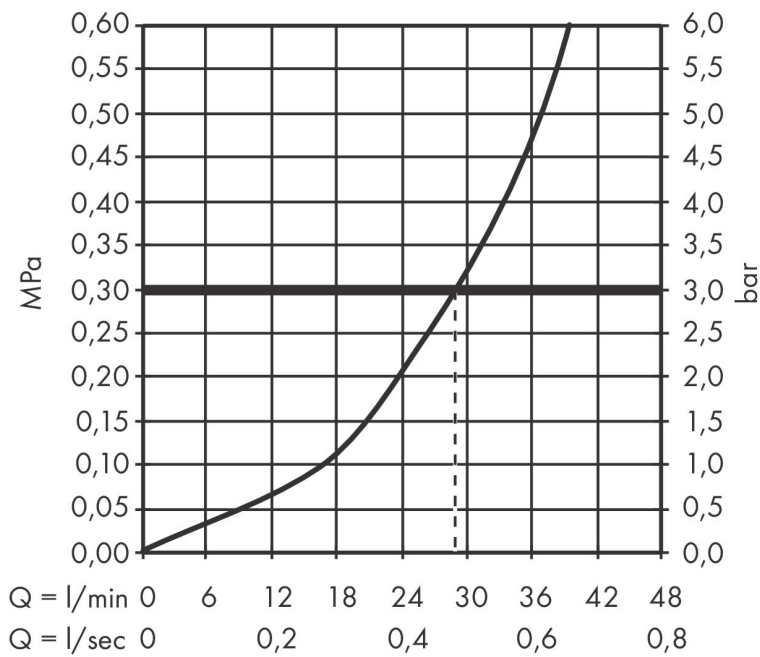

Merk hansgrohe
Artikelnaam **Finoris** ééngreeps douchekraan inbouw
Art.nr. 76615000
Oppervlakte chroom
Netto prijs 201,77 EUR

Stroomschema