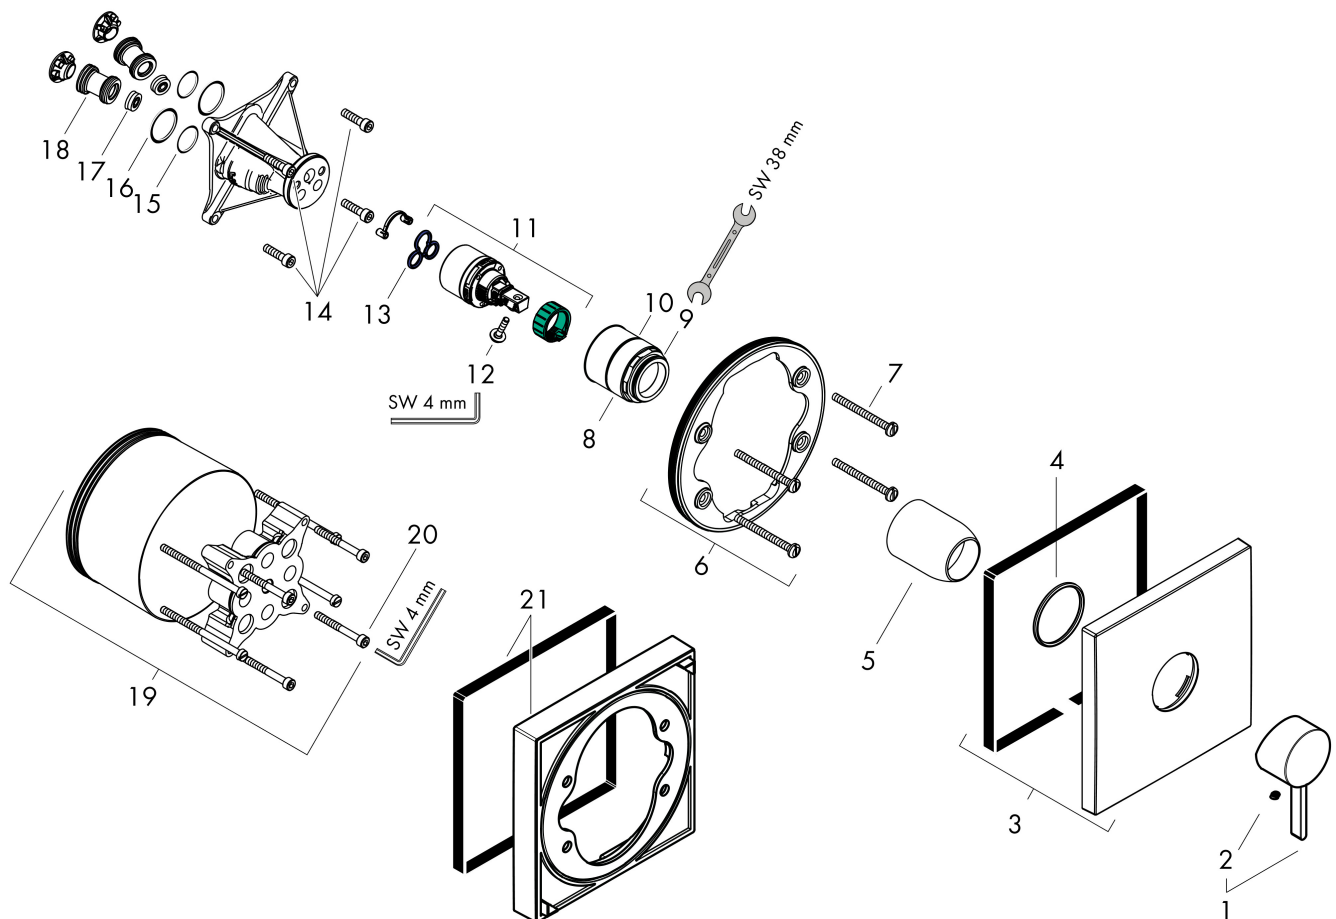

Kenmerken

- 1 functie
- maximale doorstroomhoeveelheid bij 3 bar: 29,3 l/min
- maximale doorstroomhoeveelheid bij 1 bar: 15,5 l/min
- keramisch kardoos
- temperatuurbegrenzing instelbaar
- minimale bedrijfsdruk: 1 bar
- maximale bedrijfsdruk: 10 bar
- aansluiting: inbouwdeel

Maat tekeningen

Certificaat

Merk hansgrohe
 Artikelnaam **Finoris** ééngreeps douchekraan inbouw
 Art.nr. 76615000
 Oppervlakte chroom
 Netto prijs 201,77 EUR

Stroomschema

Merk	hansgrohe
Artikelnaam	Finoris ééngreeps douchekraan inbouw
Art.nr.	76615000
Oppervlakte	chrom
Netto prijs	201,77 EUR

Explosietekening voor bouwjaar: >06/21

Merk	hansgrohe
Artikelnaam	Finoris ééngreeps douchekraan inbouw
Art.nr.	76615000
Oppervlakte	chrom
Netto prijs	201,77 EUR

Onderdelen voor bouwjaar: >06/21

Pos	Beschrijving	Art.nr.	Prijs
1	greep	94298000	42,22
2	greepstop	96338000	3,12
3	rozet	94299000	66,87
4	O-ring 43x3	98418000	3,12
5	huls	98790000	26,73
6	rozetdrager	98793000	34,01
7	drager-schroef-set	96454000	8,01
8	moer	98796000	34,01
9	O-ring 30x1,5	98433000	3,12
10	O-ring 39x1,5	98400000	3,12
11	kardoes compl.	92730000	54,08
12	borgschroef	95140000	4,99
13	dichting	95008000	8,01
14	schroef-set	96525000	8,01
15	O-ring 16x2	98133000	3,12
16	O-Ring 22x2	98185000	3,12
17	doorstroombegrenzer (22 l/min)	95884000	10,82
18	slagdemper	96429000	4,99
19	verlengset 25 mm	13595000	56,64
20	drager-schroef-set	97747000	3,12
21	verlengset 22 mm	13593000	57,71