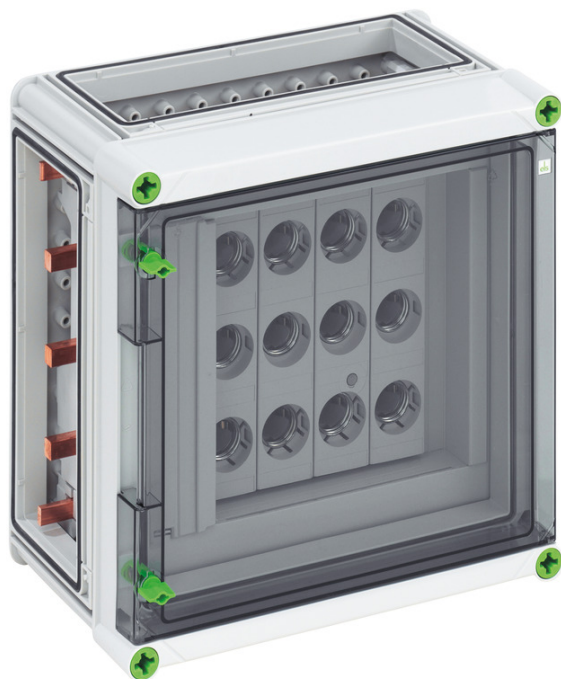

DIAZED®-railkast zekeringenbehuizing

GSD 224-KT-250

GSD 224-KT-250

DIAZED®-railkast zekeringenbehuizing

AANPASBAAR

Artikelnummer: 05122401

Afmetingen: 320 x 320 x 179 mm

DIAZED® zekeringenkast, 4 x 3-polige DII-railkast-zekeringenhouder, E 27-schroefdraad, nominale stroom 25 A, schroefaansluiting 1,5 - 25 mm², op railkoper 5-polig, N-klem 1,5 - 16 mm², PE-klem 1,5 - 16 mm², incl. 3 x koppelstuk voor behuizingen (GGV)

op railsysteem 250 A, met transparante klapdeur

Technische gegevens

Elektrische eigenschappen

Nominale bedrijfsspanning AC:	500 V
Doorslagspanning AC:	690 V
Doorslagspanning DC:	1000 V
Beschermingsklasse:	II
Beschermingsgraad:	IP65
Nominale stroom:	250 Ampère
UL Type Rating:	3R

Afmetingen

Breedte:	320 mm
Lengte:	320 mm
Hoogte:	179 mm
Gewicht:	5.3824 kg

Materiaal eigenschappen

uv-bestendig:	ja
halogeenvrij:	ja
Gloeidraadbestendigheid:	960 °C (EN 60695-2-11)

Mechanische eigenschappen

Materiaal

Materiaal onderbak:	Kunststof
Materiaal deksel:	Polycarbonaat, glasvezelversterkt
Materiaal afdichting:	Polyurethaan
Materiaal dekselschroef:	Polyamide, glasvezelversterkt

Toebehoren

[07251201 - GFS 12-m - flensset](#)