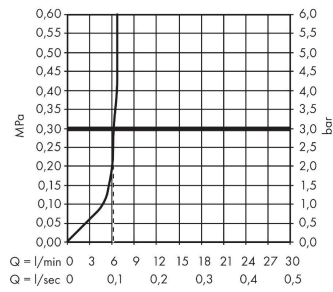

bidethanddouche 1jet EcoSmart voor warm water met douchehouder en doucheslang 125 cm
 Finish: **Brushed Bronze** Artikelnummer: **29232140**

Beschrijving

- bestaat uit: bidet handdouche, met stopkraan voor douchehouder, doucheslang
- diameter handdouche 28 mm
- niet geschikt voor gebruik in landen met een geldige EN 1717
- doucheslang met conische moer aan beide uiteinden
- draaikoppeling voorkomt dat de slang in de knoop raakt
- met terugslagklep
- geïntegreerde houder
- wandhouders van metaal
- afspoelbare zeefafdichting
- aansluiting: inbouwdeel
- niet intrinsiek veilig tegen terugstroming
- niet inbegrepen: inbouwdeel
- EU taxonomie: max. 8l/min

Artikeldetails

Vrijblijvende advies verkoopprijs excl. BTW	197,60 €
Vrijblijvende advies verkoopprijs incl. BTW	239,10 €

Technologie

Productfoto

Maattekening

bidethanddouche 1jet EcoSmart voor warm water met douchehouder en doucheslang 125 cm
 Finish: **Brushed Bronze** Artikelnummer: **29232140**

Doorstroomdiagram

bidethanddouche 1jet EcoSmart voor warm water met douchehouder en doucheslang 125 cm
 Finish: **Brushed Bronze** Artikelnummer: 29232140

Explosietekening

Bouwjaar: >10/22

bidethanddouche 1jet EcoSmart voor warm water met douchehouder en doucheslang 125 cm
 Finish: **Brushed Bronze** Artikelnummer: **29232140**