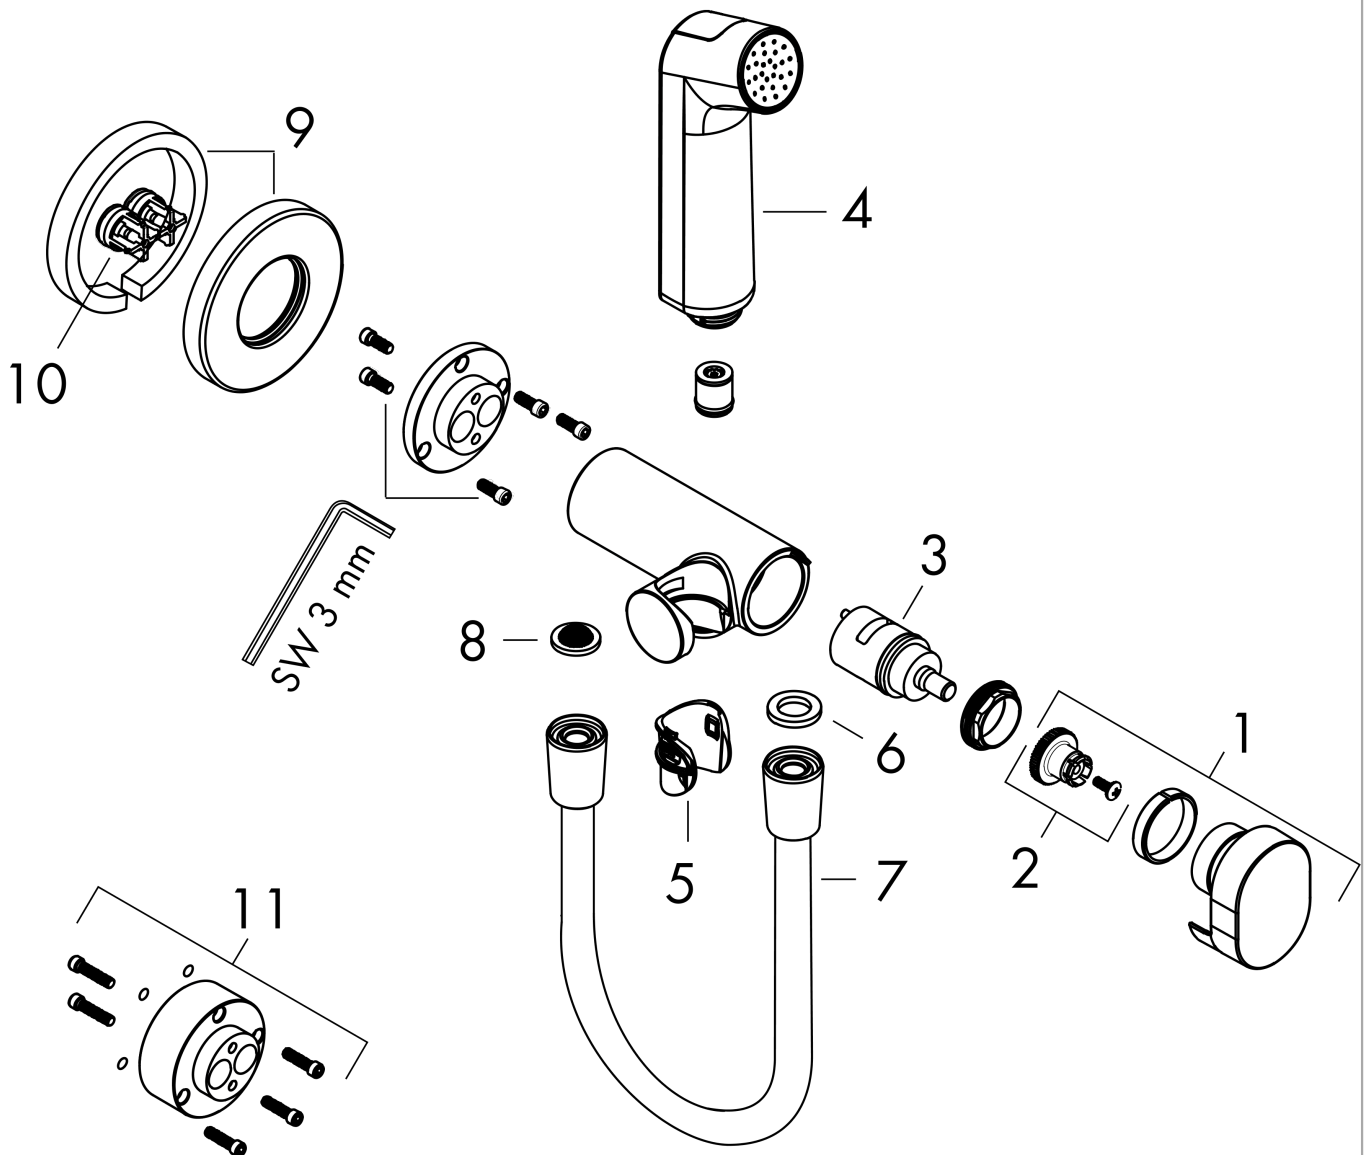

bidethanddouche 1jet EcoSmart voor warm water met douchehouder en doucheslang 125 cm
 Finish: **Brushed Bronze** Artikelnummer: **29232140**

Beschrijving

- bestaat uit: bidet handdouche, met stopkraan voor douchehouder, doucheslang
- diameter handdouche 28 mm
- niet geschikt voor gebruik in landen met een geldige EN 1717
- doucheslang met conische moer aan beide uiteinden
- draaikoppeling voorkomt dat de slang in de knoop raakt
- met terugslagklep
- geïntegreerde houder
- wandhouders van metaal
- afspoelbare zeefafdichting
- aansluiting: inbouwdeel
- niet intrinsiek veilig tegen terugstroming
- niet inbegrepen: inbouwdeel
- EU taxonomie: max. 8l/min

Doorstroomdiagram

bidethanddouche 1jet EcoSmart voor warm water met douchehouder en doucheslang 125 cm
 Finish: **Brushed Bronze** Artikelnummer: 29232140

Explosietekening

Bouwjaar: >10/22

bidethanddouche 1jet EcoSmart voor warm water met douchehouder en doucheslang 125 cm
 Finish: **Brushed Bronze** Artikelnummer: **29232140**

Reserveonderdelenlijst

Bouwjaar: >10/22

Regel	Beschrijving	Artikelnummer	Prijs incl. BTW	VE
1	greep	94564140	64,61 €	1
2	greepadapter m. schroef	94565000	2,90 €	1
3	kardoes compl.	94575000	44,65 €	1
4	Handdouche	94569140	51,79 €	1
5	gummi	94568000	2,90 €	1
6	dichting	98058000	2,90 €	1
7	doucheslang Isiflex'B 1,25 m	28272140	-	1
8	zeefdichting	94246000	2,90 €	1
9	rozet	94567140	26,26 €	1
10	terugslagklep	93250000	14,04 €	1
11	verlengset	94574000	27,95 €	1
a	Basisset	29235180	-	1