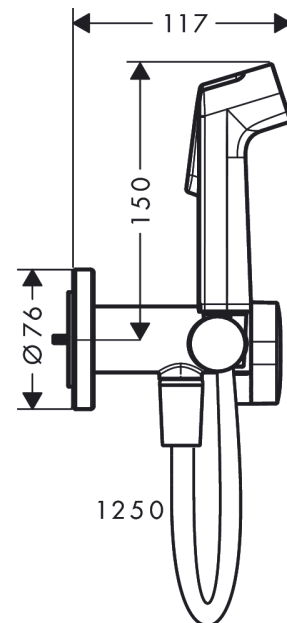

bidethanddouche 1jet EcoSmart voor warm water met douchehouder en doucheslang 125 cm
 Finish: **Brushed Bronze** Artikelnummer: **29232140**

Beschrijving

- bestaat uit: bidet handdouche, met stopkraan voor douchehouder, doucheslang
- diameter handdouche 28 mm
- niet geschikt voor gebruik in landen met een geldige EN 1717
- doucheslang met conische moer aan beide uiteinden
- draaikoppeling voorkomt dat de slang in de knoop raakt
- met terugslagklep
- geïntegreerde houder
- wandhouders van metaal
- afspoelbare zeefafdichting
- aansluiting: inbouwdeel
- niet intrinsiek veilig tegen terugstroming
- niet inbegrepen: inbouwdeel
- EU taxonomie: max. 8l/min

Artikeldetails

Vrijblijvende advies verkoopprijs excl. BTW	197,60 €
Vrijblijvende advies verkoopprijs incl. BTW	239,10 €

Technologie

Productfoto

Maattekening

bidethanddouche 1jet EcoSmart voor warm water met douchehouder en doucheslang 125 cm
 Finish: **Brushed Bronze** Artikelnummer: **29232140**

Doorstroomdiagram

bidethanddouche 1jet EcoSmart voor warm water met douchehouder en doucheslang 125 cm
 Finish: **Brushed Bronze** Artikelnummer: 29232140

Explosietekening

Bouwjaar: >10/22

bidethanddouche 1jet EcoSmart voor warm water met douchehouder en doucheslang 125 cm
 Finish: **Brushed Bronze** Artikelnummer: **29232140**

Reserveonderdelenlijst

Bouwjaar: >10/22

Regel	Beschrijving	Artikelnummer	Prijs incl. BTW	VE
1	greep	94564140	64,61 €	1
2	greepadapter m. schroef	94565000	2,90 €	1
3	kardoes compl.	94575000	44,65 €	1
4	Handdouche	94569140	51,79 €	1
5	gummi	94568000	2,90 €	1
6	dichting	98058000	2,90 €	1
7	doucheslang Isiflex'B 1,25 m	28272140	-	1
8	zeefdichting	94246000	2,90 €	1
9	rozet	94567140	26,26 €	1
10	terugslagklep	93250000	14,04 €	1
11	verlengset	94574000	27,95 €	1
a	Basisset	29235180	-	1