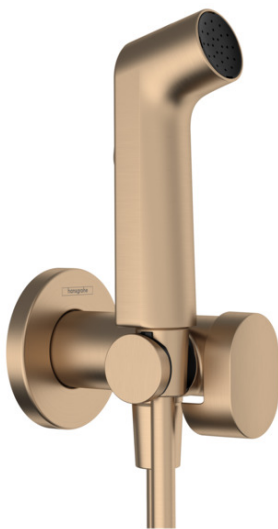

bidethanddouche 1jet EcoSmart voor warm water met douchehouder en doucheslang 125 cm
 Finish: **Brushed Bronze** Artikelnummer: **29232140**

Beschrijving

- bestaat uit: bidet handdouche, met stopkraan voor douchehouder, doucheslang
- diameter handdouche 28 mm
- niet geschikt voor gebruik in landen met een geldige EN 1717
- doucheslang met conische moer aan beide uiteinden
- draaikoppeling voorkomt dat de slang in de knoop raakt
- met terugslagklep
- geïntegreerde houder
- wandhouders van metaal
- afspoelbare zeefafdichting
- aansluiting: inbouwdeel
- niet intrinsiek veilig tegen terugstroming
- niet inbegrepen: inbouwdeel
- EU taxonomie: max. 8l/min

Artikeldetails

Vrijblijvende advies verkoopprijs excl. BTW	197,60 €
Vrijblijvende advies verkoopprijs incl. BTW	239,10 €

Technologie

Productfoto

Maattekening

bidethanddouche 1jet EcoSmart voor warm water met douchehouder en doucheslang 125 cm
 Finish: **Brushed Bronze** Artikelnummer: **29232140**

Doorstroomdiagram

bidethanddouche 1jet EcoSmart voor warm water met douchehouder en doucheslang 125 cm
 Finish: **Brushed Bronze** Artikelnummer: 29232140

Explosietekening

Bouwjaar: >10/22

bidethanddouche 1jet EcoSmart voor warm water met douchehouder en doucheslang 125 cm
 Finish: **Brushed Bronze** Artikelnummer: **29232140**