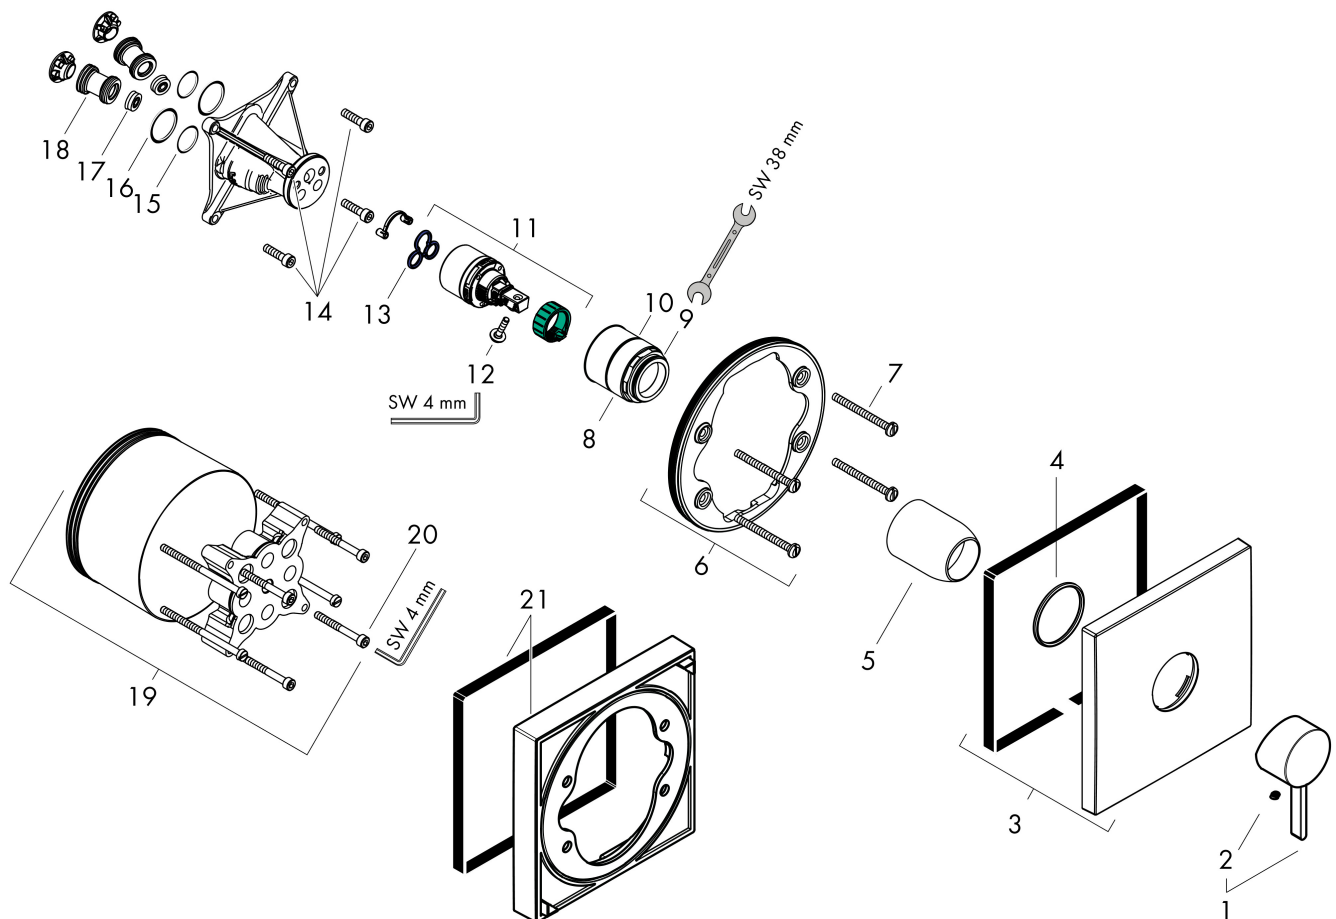

Merk hansgrohe
Artikelnaam **Finoris** ééngreeps douchekraan inbouw
Art.nr. 76615670
Oppervlakte mat zwart
Netto prijs 282,39 EUR

Explosietekening voor bouwjaar: >06/21

Merk hansgrohe
Artikelnaam **Finoris** ééngreeps douchekraan inbouw
Art.nr. 76615670
Oppervlakte mat zwart
Netto prijs 282,39 EUR

Onderdelen voor bouwjaar: >06/21

Pos	Beschrijving	Art.nr.	Prijs
1	greep	94298670	63,34
2	greepstop	96338000	3,12
3	rozet	94299670	100,36
4	O-ring 43x3	98418000	3,12
5	huls	98790670	40,14
6	rozetdrager	98793000	34,01
7	drager-schroef-set	96454000	8,01
8	moer	98796000	34,01
9	O-ring 30x1,5	98433000	3,12
10	O-ring 39x1,5	98400000	3,12
11	kardoes compl.	92730000	54,08
12	borgschroef	95140000	4,99
13	dichting	95008000	8,01
14	schroef-set	96525000	8,01
15	O-ring 16x2	98133000	3,12
16	O-Ring 22x2	98185000	3,12
17	doorstroombegrenzer (22 l/min)	95884000	10,82
18	slagdemper	96429000	4,99
19	verlengset 25 mm	13595000	56,64
20	drager-schroef-set	97747000	3,12
21	verlengset 22 mm	13593670	82,17
a	Basisset	01800180	153,75