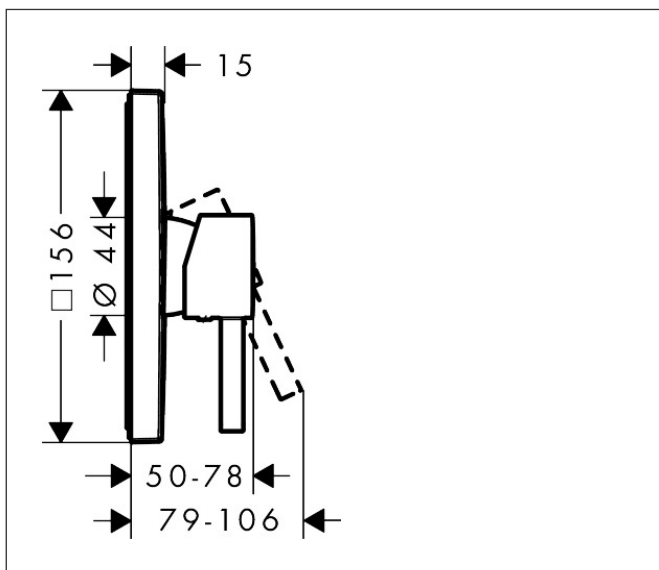

Merk hansgrohe  
 Artikelnaam **Finoris** ééngreeps douchekraan inbouw  
 Art.nr. 76615670  
 Oppervlakte mat zwart  
 Netto prijs 282,39 EUR

## Kenmerken

- 1 functie
- maximale doorstroomhoeveelheid bij 3 bar: 29,3 l/min
- maximale doorstroomhoeveelheid bij 1 bar: 15,5 l/min
- keramisch kardoos
- temperatuurbegrenzing instelbaar
- minimale bedrijfsdruk: 1 bar
- maximale bedrijfsdruk: 10 bar
- aansluiting: inbouwdeel

## Maat tekeningen