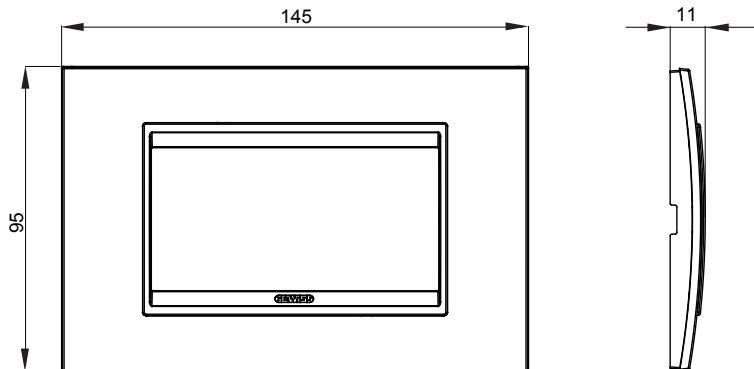

DIMENSIONAL

TECHNICAL SYMBOLOGY

STANDARDS/APPROVALS