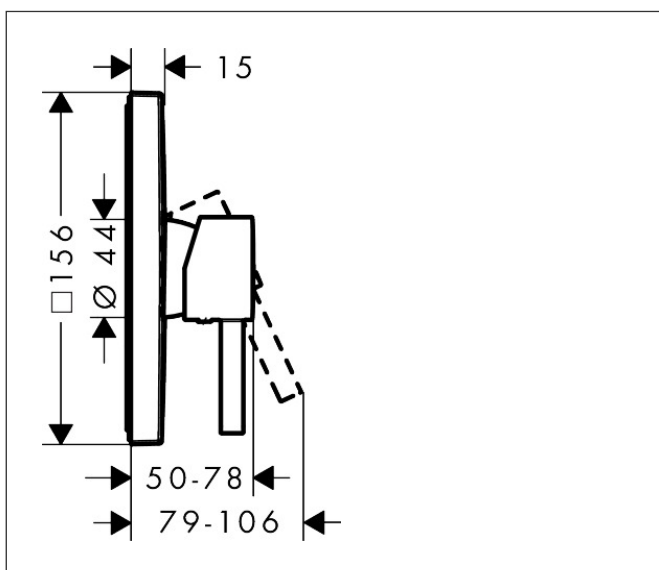

Merk hansgrohe
Artikelnaam **Finoris** ééngreeps douchekraan inbouw
Art.nr. 76615700
Oppervlakte mat wit
Netto prijs 282,39 EUR

Product foto

Kenmerken

- 1 functie
- maximale doorstroomhoeveelheid bij 3 bar: 29,3 l/min
- maximale doorstroomhoeveelheid bij 1 bar: 15,5 l/min
- keramisch kardoos
- temperatuurbegrenzing instelbaar
- minimale bedrijfsdruk: 1 bar
- maximale bedrijfsdruk: 10 bar
- aansluiting: inbouwdeel

Maat tekeningen

Certificaat

Merk hansgrohe
 Artikelnaam **Finoris** ééngreeps douchekraan inbouw
 Art.nr. 76615700
 Oppervlakte mat wit
 Netto prijs 282,39 EUR

Stroomschema

Merk	hansgrohe
Artikelnaam	Finoris ééngreeps douchekraan inbouw
Art.nr.	76615700
Oppervlakte	mat wit
Netto prijs	282,39 EUR

Explosietekening voor bouwjaar: >06/21

Merk	hansgrohe
Artikelnaam	Finoris ééngreeps douchekraan inbouw
Art.nr.	76615700
Oppervlakte	mat wit
Netto prijs	282,39 EUR

Onderdelen voor bouwjaar: >06/21

Pos	Beschrijving	Art.nr.	Prijs
1	greep	94298700	63,34
2	greepstop	96338000	3,12
3	rozet	94299700	100,36
4	O-ring 43x3	98418000	3,12
5	huls	98790700	40,14
6	rozetdrager	98793000	34,01
7	drager-schroef-set	96454000	8,01
8	moer	98796000	34,01
9	O-ring 30x1,5	98433000	3,12
10	O-ring 39x1,5	98400000	3,12
11	kardoes compl.	92730000	54,08
12	borgschroef	95140000	4,99
13	dichting	95008000	8,01
14	schroef-set	96525000	8,01
15	O-ring 16x2	98133000	3,12
16	O-Ring 22x2	98185000	3,12
17	doorstroombegrenzer (22 l/min)	95884000	10,82
18	slagdemper	96429000	4,99
19	verlengset 25 mm	13595000	56,64
20	drager-schroef-set	97747000	3,12
21	verlengset 22 mm	13593700	82,17
a	schroef-set	93244000	8,01