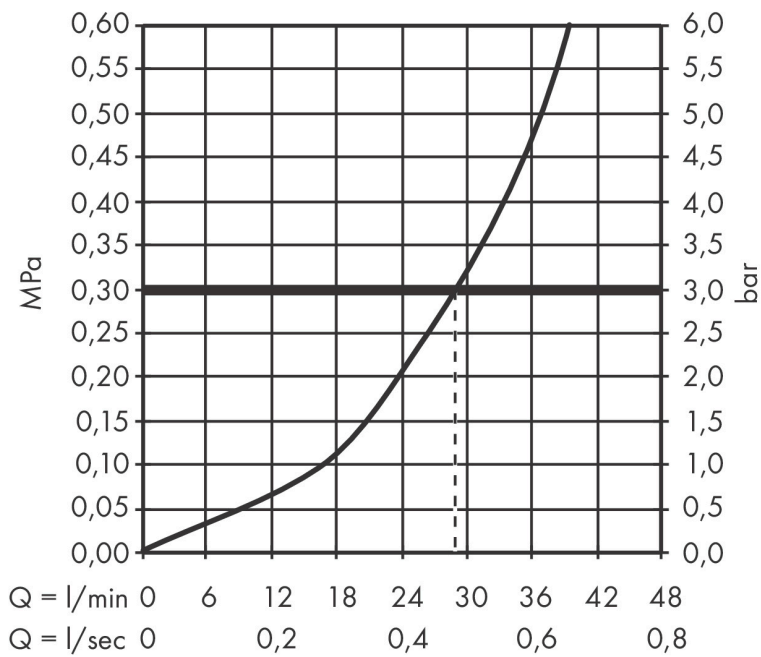

Merk hansgrohe
Artikelnaam **Finoris** ééngreeps douchekraan inbouw
Art.nr. 76615700
Oppervlakte mat wit
Netto prijs 282,39 EUR

Product foto

Kenmerken

- 1 functie
- maximale doorstroomhoeveelheid bij 3 bar: 29,3 l/min
- maximale doorstroomhoeveelheid bij 1 bar: 15,5 l/min
- keramisch kardoos
- temperatuurbegrenzing instelbaar
- minimale bedrijfsdruk: 1 bar
- maximale bedrijfsdruk: 10 bar
- aansluiting: inbouwdeel

Maat tekeningen

Certificaat

Merk hansgrohe
 Artikelnaam **Finoris** ééngreeps douchekraan inbouw
 Art.nr. 76615700
 Oppervlakte mat wit
 Netto prijs 282,39 EUR

Stroomschema

Merk	hansgrohe
Artikelnaam	Finoris ééngreeps douchekraan inbouw
Art.nr.	76615700
Oppervlakte	mat wit
Netto prijs	282,39 EUR