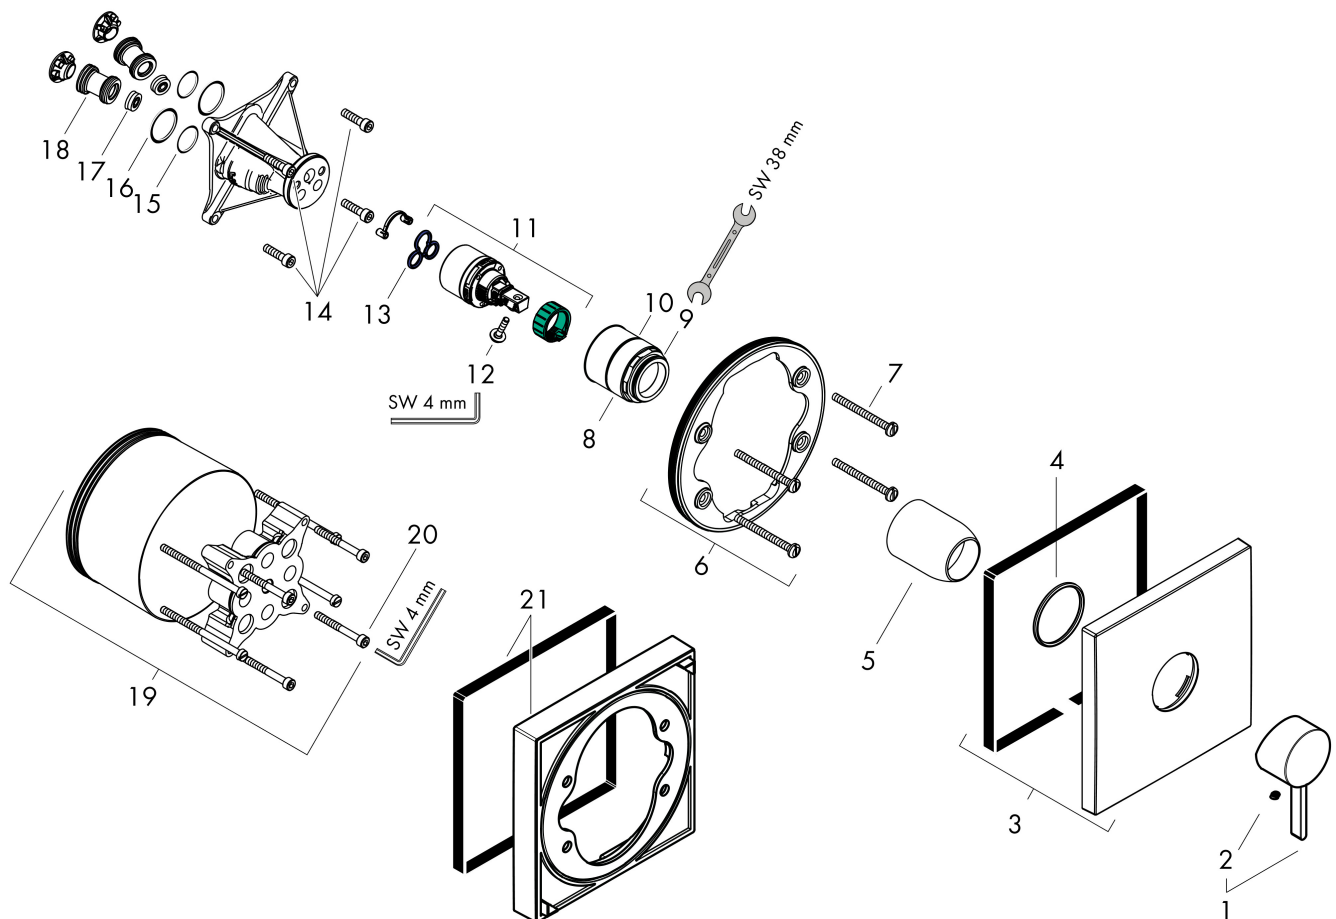

Merk hansgrohe
Artikelnaam **Finoris** ééngreeps douchekraan inbouw
Art.nr. 76615700
Oppervlakte mat wit
Netto prijs 282,39 EUR

Product foto

Kenmerken

- 1 functie
- maximale doorstroomhoeveelheid bij 3 bar: 29,3 l/min
- maximale doorstroomhoeveelheid bij 1 bar: 15,5 l/min
- keramisch kardoos
- temperatuurbegrenzing instelbaar
- minimale bedrijfsdruk: 1 bar
- maximale bedrijfsdruk: 10 bar
- aansluiting: inbouwdeel

Maat tekeningen

Certificaat

Merk hansgrohe
 Artikelnaam **Finoris** ééngreeps douchekraan inbouw
 Art.nr. 76615700
 Oppervlakte mat wit
 Netto prijs 282,39 EUR

Stroomschema

Merk	hansgrohe
Artikelnaam	Finoris ééngreeps douchekraan inbouw
Art.nr.	76615700
Oppervlakte	mat wit
Netto prijs	282,39 EUR

Explosietekening voor bouwjaar: >06/21

Merk	hansgrohe
Artikelnaam	Finoris ééngreeps douchekraan inbouw
Art.nr.	76615700
Oppervlakte	mat wit
Netto prijs	282,39 EUR

Onderdelen voor bouwjaar: >06/21

Pos	Beschrijving	Art.nr.	Prijs
1	greep	94298700	63,34
2	greepstop	96338000	3,12
3	rozet	94299700	100,36
4	O-ring 43x3	98418000	3,12
5	huls	98790700	40,14
6	rozetdrager	98793000	34,01
7	drager-schroef-set	96454000	8,01
8	moer	98796000	34,01
9	O-ring 30x1,5	98433000	3,12
10	O-ring 39x1,5	98400000	3,12
11	kardoes compl.	92730000	54,08
12	borgschroef	95140000	4,99
13	dichting	95008000	8,01
14	schroef-set	96525000	8,01
15	O-ring 16x2	98133000	3,12
16	O-Ring 22x2	98185000	3,12
17	doorstroombegrenzer (22 l/min)	95884000	10,82
18	slagdemper	96429000	4,99
19	verlengset 25 mm	13595000	56,64
20	drager-schroef-set	97747000	3,12
21	verlengset 22 mm	13593700	82,17
a	schroef-set	93244000	8,01