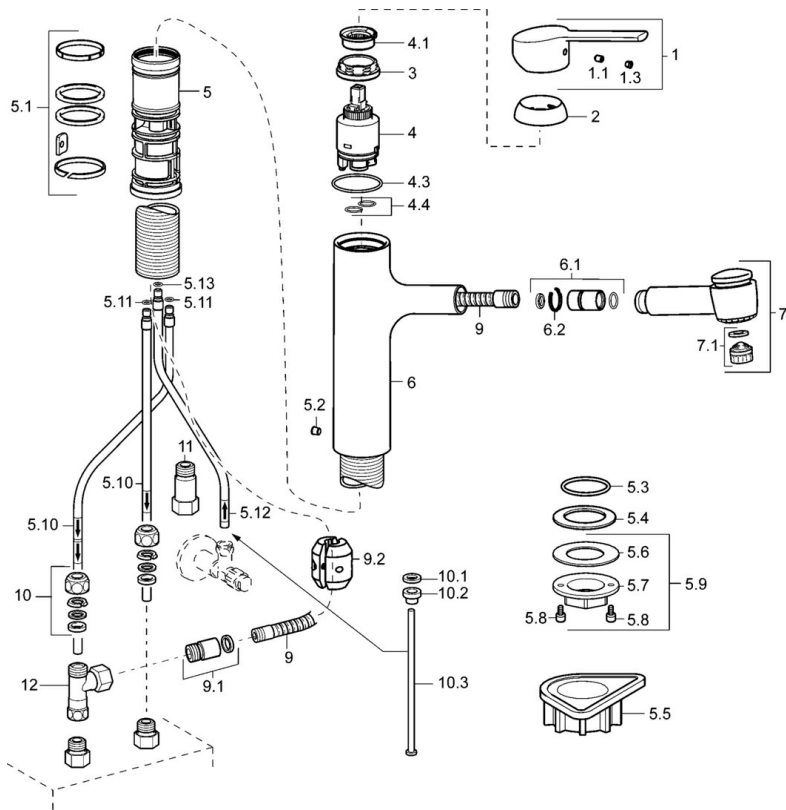

EAN: 4015474261822  
[static.hansa.com/55191133](http://static.hansa.com/55191133)

- Keuken
- Eengreeps, Lage druk
- Wastafelmontage
- Chrom
- Draaibare uitloop, Uittrekbare uitloop
- Kristalheldere laminaire straal, CASCADE® mousseur
- Hendel met warm-koud-aanduiding, Eengreeps bediend
- Temperatuurbegrenzer, Temperatuurbegrenzer (achteraf instelbaar)
- Terugslagklep,  $\varnothing$  35 mm keramisch binnenwerk voor debiet en temperatuur instelling
- Koperen aansluitpijpen
- Oppervlakken in contact met drinkwater bevatten minder dan 0,3% lood, Kraanhuis gemaakt van DZR messing, Oppervlakte met watercontact zonder nikkelcoating
- Ingebouwde beveiliging tegen terugstromen Voor gebruik in huis (conform DIN EN 1717)
- 2-stralig

### SP55191133

	Naam	Code
1	Hendel, (2013-) Chrom	59913991
1.1	Schroef, M5x8, SW2,5	59904755
1.3	Binnendeel temperatuurhendel Chrom	59913762
2	Kap, 33x3 mm Chrom	59912504
3	Schroefring, M37x1, AF30 Stopgezet	59912111
4	Binnenwerk, 3,5 Classic	59913075
4	Binnenwerk, 3,5 Eco	59912324
4.1	Temperature adjustment limiter	59912325
4.3	O-ring, d 28.24x2.62 Stopgezet	59912590
4.4	O-ring, d 10.10x1.60 Stopgezet	59905072
5.1	Dichting	59913313
5.2	Schroef, M6x0.75 Stopgezet	59913314
5.3	O-ring, 35x2.5	59905020
5.4	Dichting, 48x33.5x2	59902283
5.5	Verstevigingsplaat	59910008
5.9	Bevestigingsset	59913479
5.10	Pijp, M8x1, L=560	59912806
5.11	O-ring, 6x1.4	59913266
5.12	Koppelingsbuisdeel, M10x1, L=480	59914042
5.13	O-ring, d 7.65x1.78	59902337
6	Uitloop Chrom	59914040
6.1	Aansluitnippel	59914029
7	Uittrekbare bek Chrom	59914037
7.1	Mousseur, M22/M24x1, (-2017)	59914038
7.1	Mousseur, M18.5x1	59913489
9	Slangen, L=1400	59914032
9.1	Aanpasser	59914028
9.2	Counterbalance	59914039
10	Montage moer	59904969
10.1	Dichting, 14.9x8.5x1	59902352
10.2	Dichting, 10x8	59902272
10.3	Slangen	59902151
11	Terugslagklep, G3/8xG3/9	59912107
12	, M14x1 ND	59913480