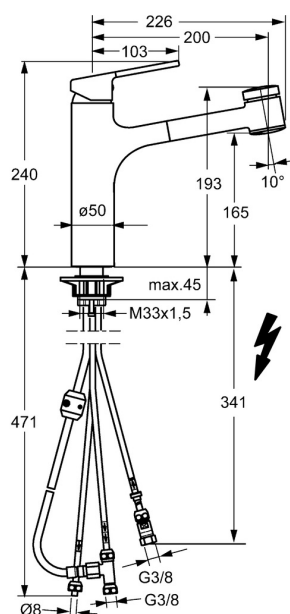

EAN: 4015474261822  
[static.hansa.com/55191133](http://static.hansa.com/55191133)

- Keuken
- Eengreeps, Lage druk
- Wastafelmontage
- Chrom
- Draaibare uitloop, Uittrekbare uitloop
- Kristalheldere laminaire straal, CASCADE® mousseur
- Hendel met warm-koud-aanduiding, Eengreeps bediend
- Temperatuurbegrenzer, Temperatuurbegrenzer (achteraf instelbaar)
- Terugslagklep,  $\varnothing$  35 mm keramisch binnenwerk voor debiet en temperatuur instelling
- Koperen aansluitpijpen
- Oppervlakken in contact met drinkwater bevatten minder dan 0,3% lood, Kraanhuis gemaakt van DZR messing, Oppervlakte met watercontact zonder nikkelcoating
- Ingebouwde beveiliging tegen terugstromen Voor gebruik in huis (conform DIN EN 1717)
- 2-stralig

### Technische eigenschappen

DN-maat	<b>DN15</b>
Warmwatertoevoer	<b>max. +80°C</b>
Werkdruk	<b>0.5-5 bar</b>
Aansluitmaat	<b>Ø8 mm</b>
Projection	<b>200 mm</b>
Terugstroom beveiliging (EN1717)	<b>EB</b>
Materiaal	<b>brass</b>