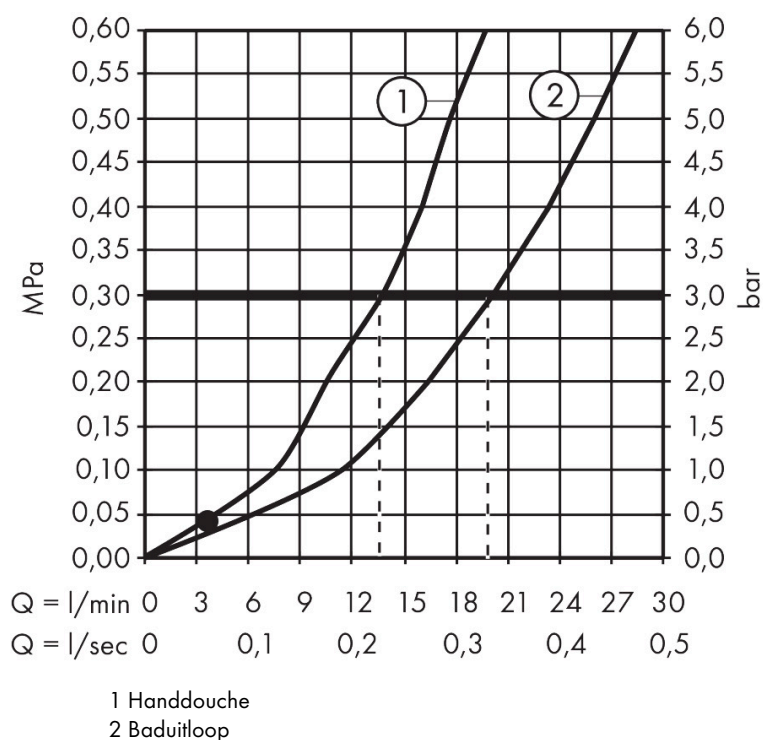

Merk AXOR
Artikelnaam **AXOR Citterio** ééngreeps staande badmengkraan met rechte greep
Art.nr. 39440000
Oppervlakte chroom
Netto prijs 2.242,22 EUR

Stroomschema