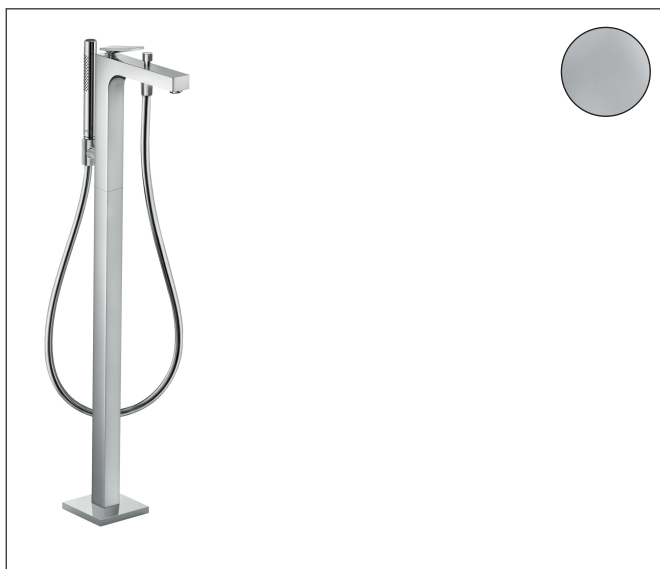

Merk	AXOR
Artikelnaam	AXOR Citterio ééngreeps staande badmengkraan met rechte greep
Art.nr.	39440000
Oppervlakte	chrom
Netto prijs	2.242,22 EUR

Product foto

Kenmerken

- voorsprong uitloop 200 mm
- straalsoort mengkraan: normale straal
- straalsoort handdouche: Rain, MonoRain
- maximale doorstroomhoeveelheid bij 3 bar: 20 l/min
- keramisch kardoos
- omstelling met automatische reset
- met geïntegreerde zekerheidscombinatie EN 1717. Let op: alleen te gebruiken in combinatie met Exafill
- aansluiting: inbouwdeel
- opbouwmontage

Maat tekeningen

Technologie

Straalsoorten

Merk	AXOR
Artikelnaam	AXOR Citterio ééngreeps staande badmengkraan met rechte greep
Art.nr.	39440000
Oppervlakte	chrom
Netto prijs	2.242,22 EUR

Benodigde onderdelen

Product foto	Artikelnaam	Art.nr.	Prijs
	hansgrohe Inbouwdeel voor vrijstaande badkranen	10452180	589,57

Merk AXOR
 Artikelnaam **AXOR Citterio** ééngreeps staande badmengkraan met rechte greep
 Art.nr. 39440000
 Oppervlakte chroom
 Netto prijs 2.242,22 EUR

Stroomschema

Merk	AXOR
Artikelnaam	AXOR Citterio ééngreeps staande badmengkraan met rechte greep
Art.nr.	39440000
Oppervlakte	chrom
Netto prijs	2.242,22 EUR

Onderdelen voor bouwjaar: >06/21

Pos	Beschrijving	Art.nr.	Prijs
1	greep	93982000	81,54
2	inbusschroef M6x6	98445000	3,12
3	greepstop	93983000	8,01
4	O-ring 35x1,5	92114000	4,99
5	moer	93363000	34,01
6	kardoes compl.	93185000	118,25
7	O-Ring 30x2	98186000	3,12
8	perlator M24x1 (38 l/min)	95871000	17,26
9	trekknop	96466000	13,21
10	huls	97979000	13,21
11	omstelling	97978000	54,08
12	terugslagklep	97980000	13,21
13	dichting	98058000	3,12
14	doucheslang Isiflex'B 1,25 m	28272000	31,37
15	Handdouche	28532000	234,48
16	zeefdichting	94246000	3,12
17	rozet	93981000	54,08
18	cilinderkopschroef M10x35	97670000	13,21
19	O-ring 44x2,5	98162000	3,12
20	O-ring 29x3	98371000	4,99
21	O-ring 7x2	98419000	3,12
22	verlengset 60 mm	93882000	236,70