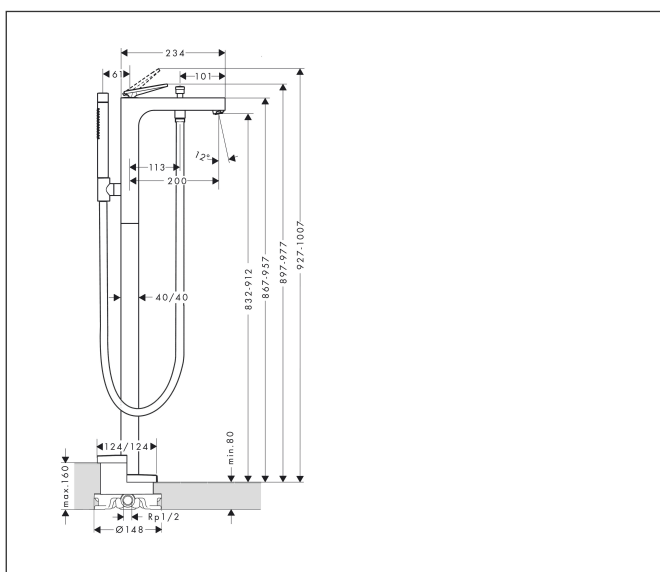

Merk	AXOR
Artikelnaam	AXOR Citterio ééngreeps staande badmengkraan met rechte greep
Art.nr.	39440000
Oppervlakte	chrom
Netto prijs	2.242,22 EUR

Product foto

Kenmerken

- voorsprong uitloop 200 mm
- straalsoort mengkraan: normale straal
- straalsoort handdouche: Rain, MonoRain
- maximale doorstroomhoeveelheid bij 3 bar: 20 l/min
- keramisch kardoos
- omstelling met automatische reset
- met geïntegreerde zekerheidscombinatie EN 1717. Let op: alleen te gebruiken in combinatie met Exafill
- aansluiting: inbouwdeel
- opbouwmontage

Maat tekeningen

Technologie

Straalsoorten

Merk	AXOR
Artikelnaam	AXOR Citterio ééngreeps staande badmengkraan met rechte greep
Art.nr.	39440000
Oppervlakte	chrom
Netto prijs	2.242,22 EUR

Benodigde onderdelen

Product foto	Artikelnaam	Art.nr.	Prijs
	hansgrohe Inbouwdeel voor vrijstaande badkranen	10452180	589,57

Merk AXOR
 Artikelnaam **AXOR Citterio** ééngreeps staande badmengkraan met rechte greep
 Art.nr. 39440000
 Oppervlakte chroom
 Netto prijs 2.242,22 EUR

Stroomschema

Merk	AXOR
Artikelnaam	AXOR Citterio ééngreeps staande badmengkraan met rechte greep
Art.nr.	39440000
Oppervlakte	chrom
Netto prijs	2.242,22 EUR

Onderdelen voor bouwjaar: >06/21

Pos	Beschrijving	Art.nr.	Prijs
1	greep	93982000	81,54
2	inbusschroef M6x6	98445000	3,12
3	greepstop	93983000	8,01
4	O-ring 35x1,5	92114000	4,99
5	moer	93363000	34,01
6	kardoes compl.	93185000	118,25
7	O-Ring 30x2	98186000	3,12
8	perlator M24x1 (38 l/min)	95871000	17,26
9	trekknop	96466000	13,21
10	huls	97979000	13,21
11	omstelling	97978000	54,08
12	terugslagklep	97980000	13,21
13	dichting	98058000	3,12
14	doucheslang Isiflex'B 1,25 m	28272000	31,37
15	Handdouche	28532000	234,48
16	zeefdichting	94246000	3,12
17	rozet	93981000	54,08
18	cilinderkopschroef M10x35	97670000	13,21
19	O-ring 44x2,5	98162000	3,12
20	O-ring 29x3	98371000	4,99
21	O-ring 7x2	98419000	3,12
22	verlengset 60 mm	93882000	236,70