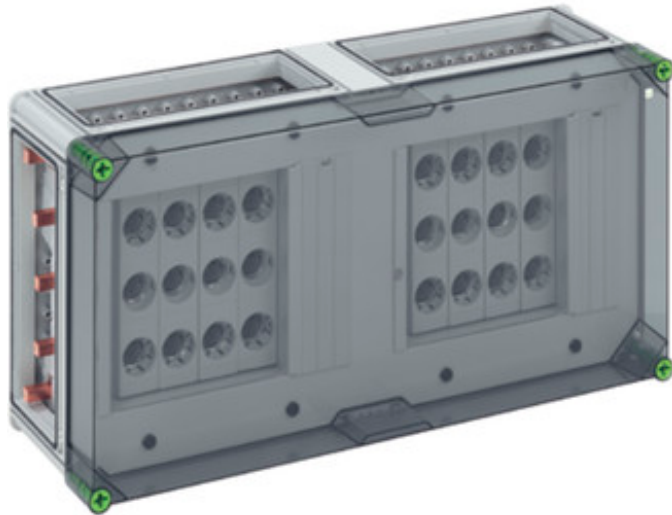

GSD 428-250

GSD 428-250

Railbehuizing met Diazed patroonhouders

CUSTOMIZABLE

640 x 320 x 179 mm
Artikelnummer: 05042801

Railbehuizing met Diazed patroonhouders - Industrie kwaliteit IQ -, 8 x 3-polige DII-railkast-zekeringhouder, E 27-schroefdraad, nominale stroom 25 A, schroefaansluiting 1,5 - 25 mm², op Sa-rail 5-polig, N-klem 1,5 - 16 mm², PE-klem 1,5 - 16 mm², incl. 4 x koppelstuk voor behuizingen (GGV)

op railsysteem 250 A, met transparant deksel

Technische gegevens

Afmetingen

Breedte:	640 mm
Lengte:	320 mm
Hoogte:	179 mm

Materiaal

Kast:	Polycarbonaat, transparant
Deksel:	Polycarbonaat, glasvezelversterkt
Dichting:	Polyurethaan
Dekselschroef:	Polyamide 6, glasvezelversterkt

Andere eigenschappen

Beschermingsniveau:	II
doorslagspanning AC:	690 V

RAILBEHUIZING MET DIAZED PATROONHOUDERS

GSD 428-250

doorslagspanning DC:	1000 V
Koppelbaar:	Ja
PVC-vrij:	Ja
Zware metalen-vrij:	Ja
Beschermingsgraad:	IP65 - conform EN 60529 / DIN VDE 0470-1
Max. relatieve vochtigheid bij 25° C (kortdurend):	95%
Max. relatieve vochtigheid bij 40° C:	50%
Omgevingstemp. (24-uurs):	35 °C
Omgevingstemp. (maximaal):	40 °C
Omgevingstemp. (minimaal):	-25 °C
Weerbestendig:	Ja