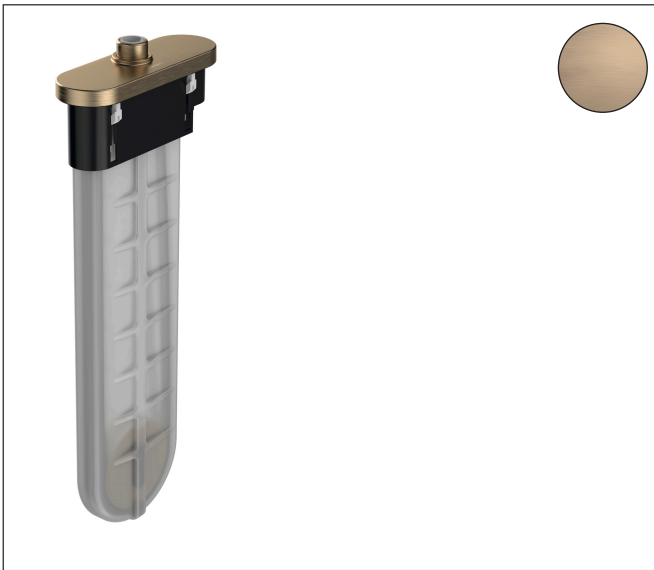

Merk hansgrohe
 Artikelnaam **sBox** sBox afbouwdeel ovaal
 Art.nr. 28020140
 Oppervlakte Brushed Bronze
 Netto prijs 564,36 EUR

Product foto

Kenmerken

- bestaat uit: slangbox, doucheslang, rozet
- geschikt voor bad- of tegelrandmontage
- 1 functie
- sBox voor een stille, soepele en beschermde geleiding van de slang
- geen extra onderhoudsopening nodig
- badrandbreedte minimaal 80 mm
- bevestigingsklemmen: 0 - 30 mm
- maximale uittrek lengte handdouche: 1,45 m
- altijd afneembaar voor onderhoud
- maximale doorstroomhoeveelheid bij 3 bar: 9,5 l/min

Maat tekeningen

Merk hansgrohe
Artikelnaam **sBox** sBox afbouwdeel ovaal
Art.nr. 28020140
Oppervlakte Brushed Bronze
Netto prijs 564,36 EUR

Benodigde onderdelen

Product foto	Artikelnaam	Art.nr.	Prijs
	hansgrohe inbouwdeel sBox badrand- en tegelrand	13560180	71,09

Merk hansgrohe
 Artikelnaam **sBox** sBox afbouwdeel ovaal
 Art.nr. 28020140
 Oppervlakte Brushed Bronze
 Netto prijs 564,36 EUR

Stroomschema

Merk hansgrohe
Artikelnaam **sBox** sBox afbouwdeel ovaal
Art.nr. 28020140
Oppervlakte Brushed Bronze
Netto prijs 564,36 EUR

Explosietekening voor bouwjaar: >06/21

Merk	hansgrohe
Artikelnaam	sBox sBox afbouwdeel ovaal
Art.nr.	28020140
Oppervlakte	Brushed Bronze
Netto prijs	564,36 EUR

Onderdelen voor bouwjaar: >06/21

Pos	Beschrijving	Art.nr.	Prijs
1	sBox	94679000	312,42
2	dichting	98058000	3,12
3	inleg voor douchehouder	96942000	10,82
4	slang voer	94504000	95,16
5	moer	97584140	19,86
6	rozet	93505140	177,42
7	O-Ring 32x2	98193000	3,12
8	aansluitbocht	94506000	42,22
9	O-ring 9x2	98119000	3,12
10	terugslagklep DW 10	96456000	8,01
11	montageframe	93908000	66,87
a	Basisset	13560180	71,09