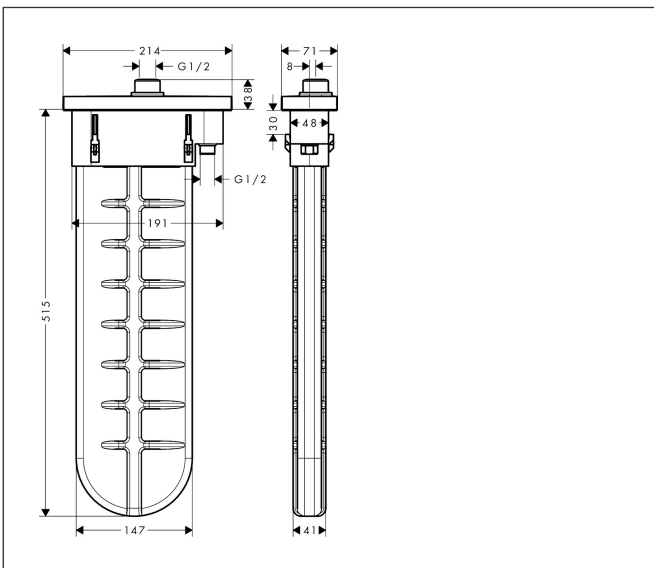

Merk hansgrohe
 Artikelnaam **sBox** sBox afbouwdeel ovaal
 Art.nr. 28020140
 Oppervlakte Brushed Bronze
 Netto prijs 564,36 EUR

Product foto

Kenmerken

- bestaat uit: slangbox, doucheslang, rozet
- geschikt voor bad- of tegelrandmontage
- 1 functie
- sBox voor een stille, soepele en beschermde geleiding van de slang
- geen extra onderhoudsopening nodig
- badrandbreedte minimaal 80 mm
- bevestigingsklemmen: 0 - 30 mm
- maximale uittrek lengte handdouche: 1,45 m
- altijd afneembaar voor onderhoud
- maximale doorstroomhoeveelheid bij 3 bar: 9,5 l/min

Maat tekeningen

Merk hansgrohe
Artikelnaam **sBox** sBox afbouwdeel ovaal
Art.nr. 28020140
Oppervlakte Brushed Bronze
Netto prijs 564,36 EUR

Benodigde onderdelen

Product foto	Artikelnaam	Art.nr.	Prijs
	hansgrohe inbouwdeel sBox badrand- en tegelrand	13560180	71,09

Merk hansgrohe
 Artikelnaam **sBox** sBox afbouwdeel ovaal
 Art.nr. 28020140
 Oppervlakte Brushed Bronze
 Netto prijs 564,36 EUR

Stroomschema

Merk hansgrohe
Artikelnaam **sBox** sBox afbouwdeel ovaal
Art.nr. 28020140
Oppervlakte Brushed Bronze
Netto prijs 564,36 EUR

Explosietekening voor bouwjaar: >06/21

Merk	hansgrohe
Artikelnaam	sBox sBox afbouwdeel ovaal
Art.nr.	28020140
Oppervlakte	Brushed Bronze
Netto prijs	564,36 EUR

Onderdelen voor bouwjaar: >06/21

Pos	Beschrijving	Art.nr.	Prijs
1	sBox	94679000	312,42
2	dichting	98058000	3,12
3	inleg voor douchehouder	96942000	10,82
4	slang voer	94504000	95,16
5	moer	97584140	19,86
6	rozet	93505140	177,42
7	O-Ring 32x2	98193000	3,12
8	aansluitbocht	94506000	42,22
9	O-ring 9x2	98119000	3,12
10	terugslagklep DW 10	96456000	8,01
11	montageframe	93908000	66,87
a	Basisset	13560180	71,09