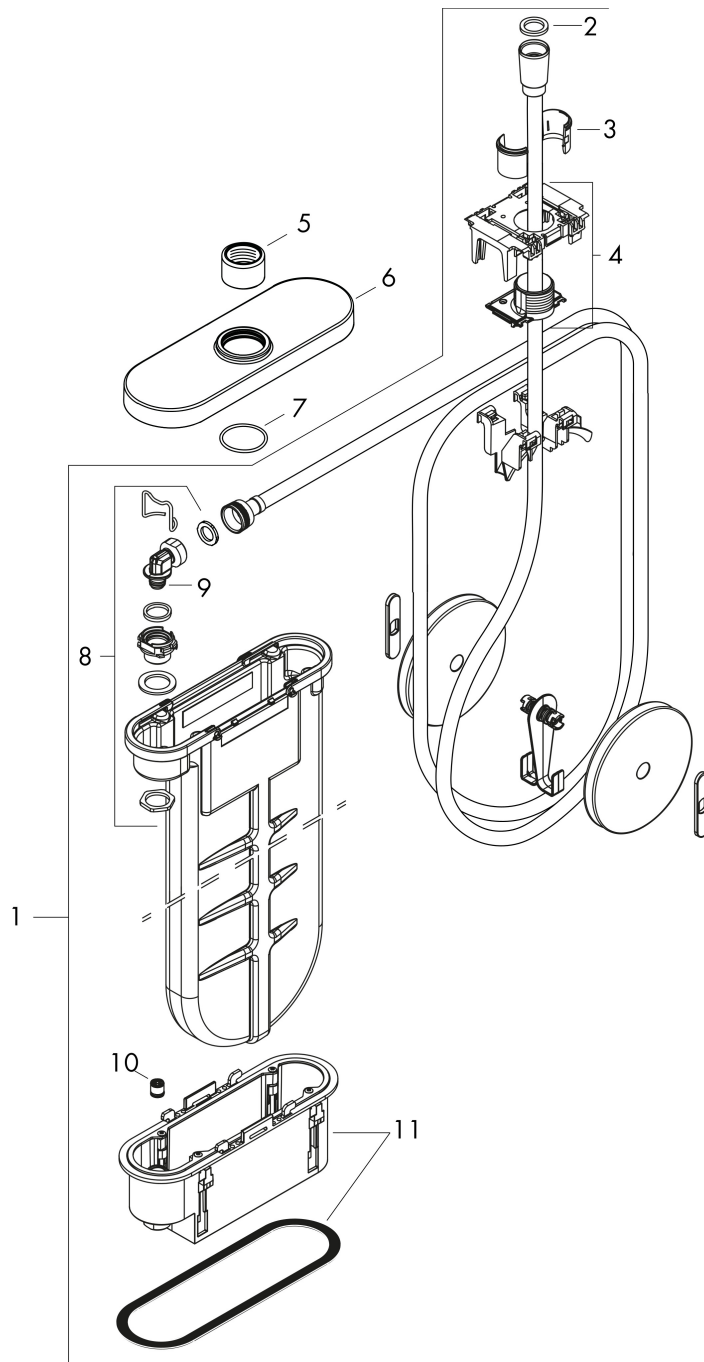

Merk hansgrohe
 Artikelnaam **sBox** sBox afbouwdeel ovaal
 Art.nr. 28020140
 Oppervlakte Brushed Bronze
 Netto prijs 564,36 EUR

Product foto

Kenmerken

- bestaat uit: slangbox, doucheslang, rozet
- geschikt voor bad- of tegelrandmontage
- 1 functie
- sBox voor een stille, soepele en beschermde geleiding van de slang
- geen extra onderhoudsopening nodig
- badrandbreedte minimaal 80 mm
- bevestigingsklemmen: 0 - 30 mm
- maximale uittrek lengte handdouche: 1,45 m
- altijd afneembaar voor onderhoud
- maximale doorstroomhoeveelheid bij 3 bar: 9,5 l/min

Maat tekeningen

Merk hansgrohe
Artikelnaam **sBox** sBox afbouwdeel ovaal
Art.nr. 28020140
Oppervlakte Brushed Bronze
Netto prijs 564,36 EUR

Benodigde onderdelen

Product foto	Artikelnaam	Art.nr.	Prijs
	hansgrohe inbouwdeel sBox badrand- en tegelrand	13560180	71,09

Merk hansgrohe
 Artikelnaam **sBox** sBox afbouwdeel ovaal
 Art.nr. 28020140
 Oppervlakte Brushed Bronze
 Netto prijs 564,36 EUR

Stroomschema

Merk hansgrohe
Artikelnaam **sBox** sBox afbouwdeel ovaal
Art.nr. 28020140
Oppervlakte Brushed Bronze
Netto prijs 564,36 EUR

Explosietekening voor bouwjaar: >06/21

Merk	hansgrohe
Artikelnaam	sBox sBox afbouwdeel ovaal
Art.nr.	28020140
Oppervlakte	Brushed Bronze
Netto prijs	564,36 EUR

Onderdelen voor bouwjaar: >06/21

Pos	Beschrijving	Art.nr.	Prijs
1	sBox	94679000	312,42
2	dichting	98058000	3,12
3	inleg voor douchehouder	96942000	10,82
4	slang voer	94504000	95,16
5	moer	97584140	19,86
6	rozet	93505140	177,42
7	O-Ring 32x2	98193000	3,12
8	aansluitbocht	94506000	42,22
9	O-ring 9x2	98119000	3,12
10	terugslagklep DW 10	96456000	8,01
11	montageframe	93908000	66,87
a	Basisset	13560180	71,09