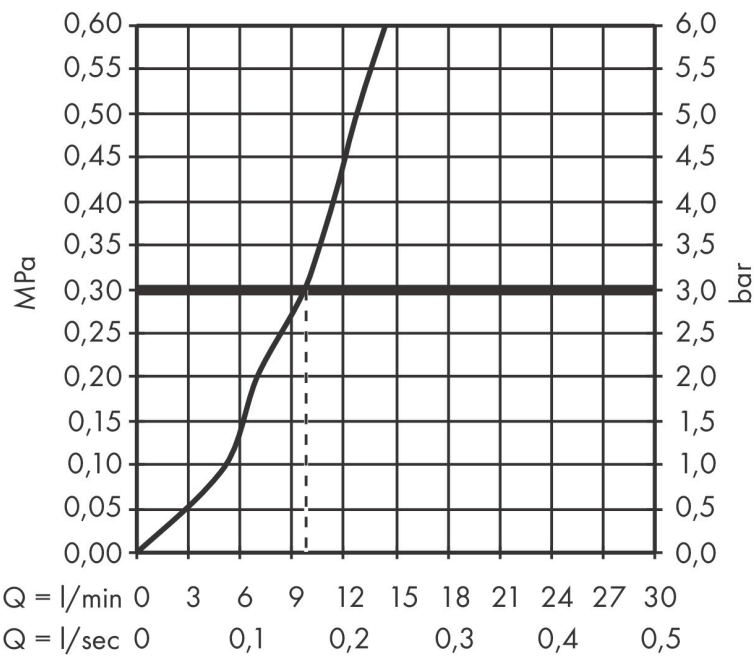

Merk hansgrohe
 Artikelnaam **sBox** sBox afbouwdeel ovaal
 Art.nr. 28020140
 Oppervlakte Brushed Bronze
 Netto prijs 564,36 EUR

Product foto

Kenmerken

- bestaat uit: slangbox, doucheslang, rozet
- geschikt voor bad- of tegelrandmontage
- 1 functie
- sBox voor een stille, soepele en beschermde geleiding van de slang
- geen extra onderhoudsopening nodig
- badrandbreedte minimaal 80 mm
- bevestigingsklemmen: 0 - 30 mm
- maximale uittrek lengte handdouche: 1,45 m
- altijd afneembaar voor onderhoud
- maximale doorstroomhoeveelheid bij 3 bar: 9,5 l/min

Maat tekeningen

Merk hansgrohe
Artikelnaam **sBox** sBox afbouwdeel ovaal
Art.nr. 28020140
Oppervlakte Brushed Bronze
Netto prijs 564,36 EUR

Benodigde onderdelen

Product foto	Artikelnaam	Art.nr.	Prijs
	hansgrohe inbouwdeel sBox badrand- en tegelrand	13560180	71,09

Merk hansgrohe
 Artikelnaam **sBox** sBox afbouwdeel ovaal
 Art.nr. 28020140
 Oppervlakte Brushed Bronze
 Netto prijs 564,36 EUR

Stroomschema

Merk hansgrohe
Artikelnaam **sBox** sBox afbouwdeel ovaal
Art.nr. 28020140
Oppervlakte Brushed Bronze
Netto prijs 564,36 EUR

Explosietekening voor bouwjaar: >06/21

Merk	hansgrohe
Artikelnaam	sBox sBox afbouwdeel ovaal
Art.nr.	28020140
Oppervlakte	Brushed Bronze
Netto prijs	564,36 EUR

Onderdelen voor bouwjaar: >06/21

Pos	Beschrijving	Art.nr.	Prijs
1	sBox	94679000	312,42
2	dichting	98058000	3,12
3	inleg voor douchehouder	96942000	10,82
4	slang voer	94504000	95,16
5	moer	97584140	19,86
6	rozet	93505140	177,42
7	O-Ring 32x2	98193000	3,12
8	aansluitbocht	94506000	42,22
9	O-ring 9x2	98119000	3,12
10	terugslagklep DW 10	96456000	8,01
11	montageframe	93908000	66,87
a	Basisset	13560180	71,09