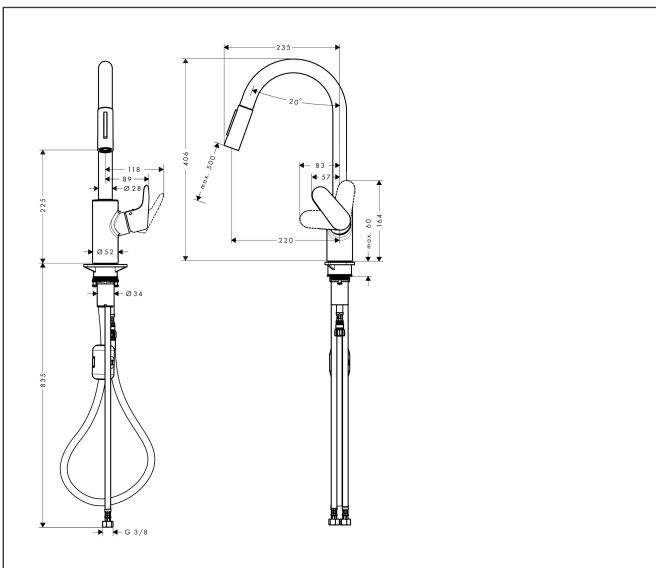

Merk	hansgrohe
Artikelnaam	<b>Focus M41</b> ééngreeps keukenmengkraan 240 met uittrekbare vuistdouche, 2 straalsoorten
Art.nr.	31815000
Oppervlakte	chrom
Netto prijs	318,06 EUR

## Maat tekeningen

## Kenmerken

- draaibereik verstelbaar in 2 stappen tot 110° / 150°
- laminaire straal, douchestraal
- douchestraal is vast te zetten, wisseling van straal door één druk op de knop en straal wordt uitgezet door het sluiten van de greep.
- MagFit magnetische douchehouder
- maximale doorstroomhoeveelheid bij 3 bar: 10 l/min
- keramisch kardoes
- eenvoudige montage dankzij de G 3/8 flexibele aansluitslangen
- verlengstuk lengte tot 50 cm

## Stroomschema

Merk	hansgrohe
Artikelnaam	<b>Focus M41</b> ééngreeps keukenmengkraan 240 met uittrekbare vuistdouche, 2 straalsoorten
Art.nr.	31815000
Oppervlakte	chrom
Netto prijs	318,06 EUR