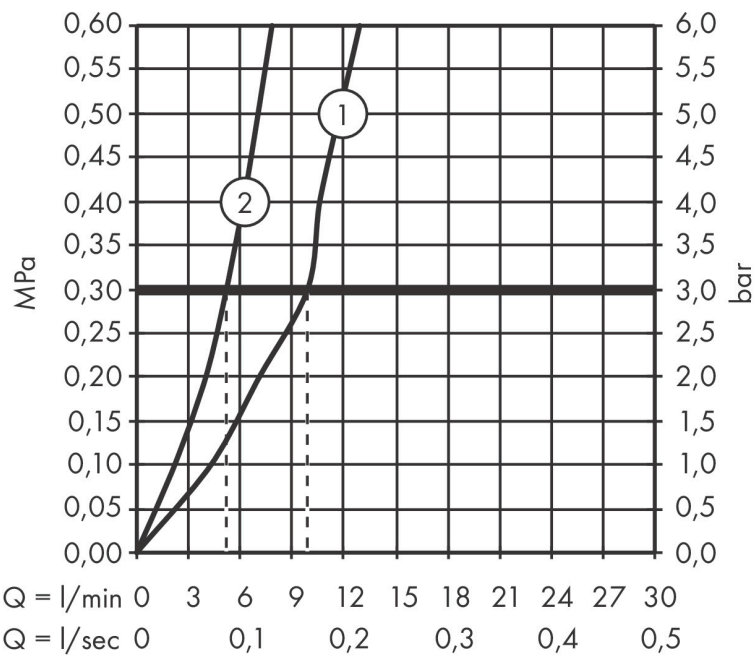

Merk hansgrohe
Artikelnaam **Focus M41** ééngreeps keukenmengkraan 240 met uittrekbare vuistdouche, 2
straalsoorten
Art.nr. 31815000
Oppervlakte chroom
Netto prijs 318,06 EUR

Stroomschema