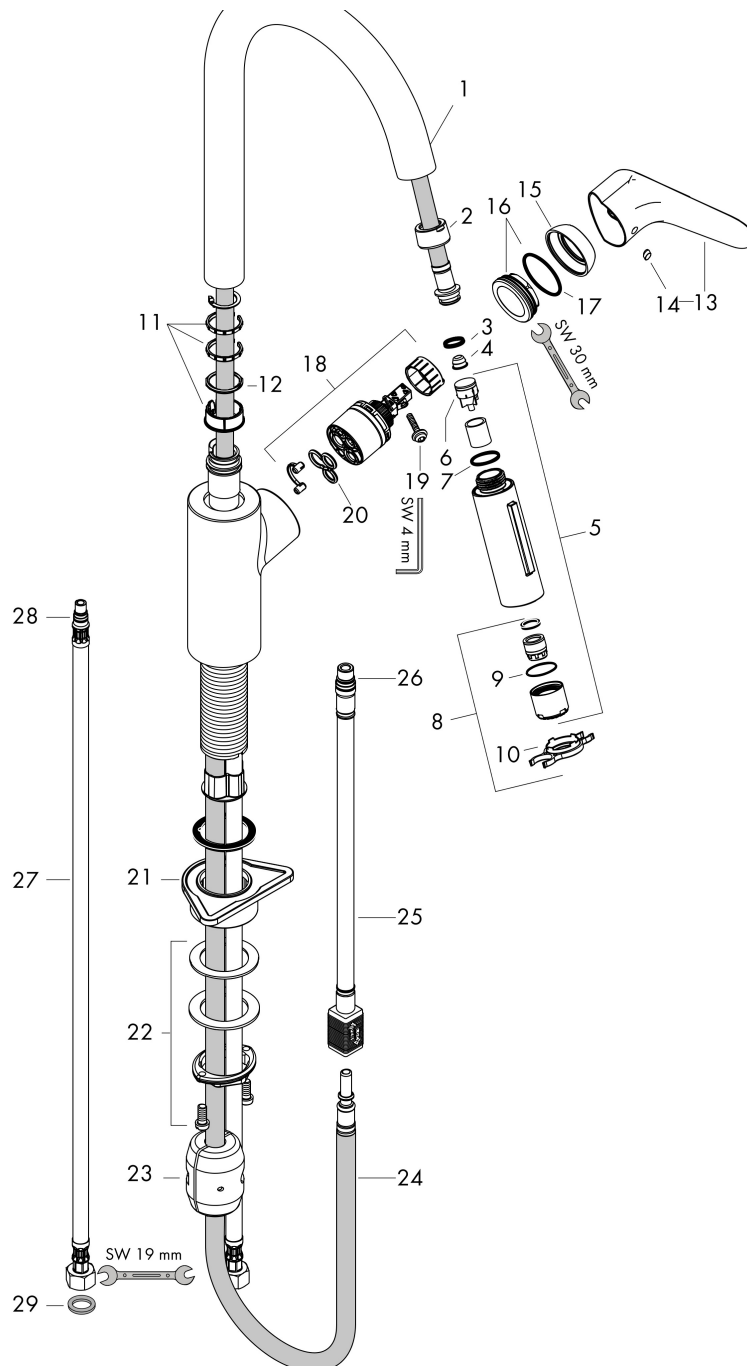

## Certificaat

Merk hansgrohe  
 Artikelnaam **Focus M41** ééngreeps keukenmengkraan 240 met uittrekbare vuistdouche, 2  
 straalsoorten  
 Art.nr. 31815000  
 Oppervlakte chroom  
 Netto prijs 318,06 EUR

## Stroomschema

Merk	hansgrohe
Artikelnaam	<b>Focus M41</b> ééngreeps keukenmengkraan 240 met uittrekbare vuistdouche, 2 straalsoorten
Art.nr.	31815000
Oppervlakte	chrom
Netto prijs	318,06 EUR

## Explosietekening voor bouwjaar: >08/19

Merk	hansgrohe
Artikelnaam	<b>Focus M41</b> ééngreeps keukenmengkraan 240 met uittrekbare vuistdouche, 2 straalsoorten
Art.nr.	31815000
Oppervlakte	chroom
Netto prijs	318,06 EUR

## Onderdelen voor bouwjaar: >08/19

Pos	Beschrijving	Art.nr.	Prijs
1	uitloop compl.	95562000	113,70
2	moer	92755000	16,60
3	O-ring 11x2	98127000	3,00
4	zeef	97735000	3,00
5	vuistdouche	98459000	91,50
6	terugslagklepset DW 15	97350000	16,60
7	O-ring 18x1,5	98231000	3,00
8	perlator laminaar M22x1 (15 l/min)	95909000	40,60
9	O-ring 20x1	98140000	3,00
10	servicesleutel	95910000	7,70
11	stelringset	93428000	32,70
12	O-ring 21x2,5	98211000	3,00
13	greep	98460000	52,00
14	greepstop	96338000	3,00
15	afdekkap	95498000	7,70
16	moer	97209000	12,70
17	O-Ring 32x2	98193000	3,00
18	kardoes compl.	92730000	52,00
19	borgschroef	95140000	4,80
20	dichting	95008000	7,70
21	bevestigingsmateriaal	97523000	4,80
22	schachtbevestigingsset compl. (speciaal)	93253000	16,60
23	gewicht	92500000	32,70
24	slang 1,50 m	95507000	64,30
25	aansluitslang 600 mm M10x1	95561000	20,40
26	O-ring 8x1,75	97827000	3,00
27	aansluitslang 900 mm M8x0,75 G3/8	96316000	32,70
28	O-ring 7x1,5	98422000	3,00
29	dichtingsset	95581000	4,80