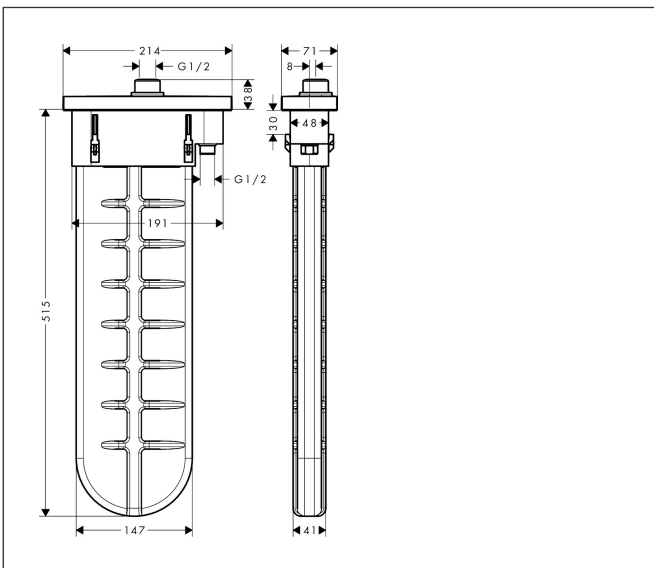

Merk hansgrohe
 Artikelnaam **sBox** sBox afbouwdeel ovaal
 Art.nr. 28020340
 Oppervlakte Brushed Black Chrome
 Netto prijs 564,36 EUR

Product foto

Kenmerken

- bestaat uit: slangbox, doucheslang, rozet
- geschikt voor bad- of tegelrandmontage
- 1 functie
- sBox voor een stille, soepele en beschermde geleiding van de slang
- geen extra onderhoudsopening nodig
- badrandbreedte minimaal 80 mm
- bevestigingsklemmen: 0 - 30 mm
- maximale uittrek lengte handdouche: 1,45 m
- altijd afneembaar voor onderhoud
- maximale doorstroomhoeveelheid bij 3 bar: 9,5 l/min

Maat tekeningen

Merk hansgrohe
Artikelnaam **sBox** sBox afbouwdeel ovaal
Art.nr. 28020340
Oppervlakte Brushed Black Chrome
Netto prijs 564,36 EUR

Benodigde onderdelen

Product foto	Artikelnaam	Art.nr.	Prijs
	hansgrohe inbouwdeel sBox badrand- en tegelrand	13560180	71,09

Merk hansgrohe
 Artikelnaam **sBox** sBox afbouwdeel ovaal
 Art.nr. 28020340
 Oppervlakte Brushed Black Chrome
 Netto prijs 564,36 EUR

Stroomschema

Merk	hansgrohe
Artikelnaam	sBox sBox afbouwdeel ovaal
Art.nr.	28020340
Oppervlakte	Brushed Black Chrome
Netto prijs	564,36 EUR

Explosietekening voor bouwjaar: >06/21

Merk hansgrohe
 Artikelnaam **sBox** sBox afbouwdeel ovaal
 Art.nr. 28020340
 Oppervlakte Brushed Black Chrome
 Netto prijs 564,36 EUR

Onderdelen voor bouwjaar: >06/21