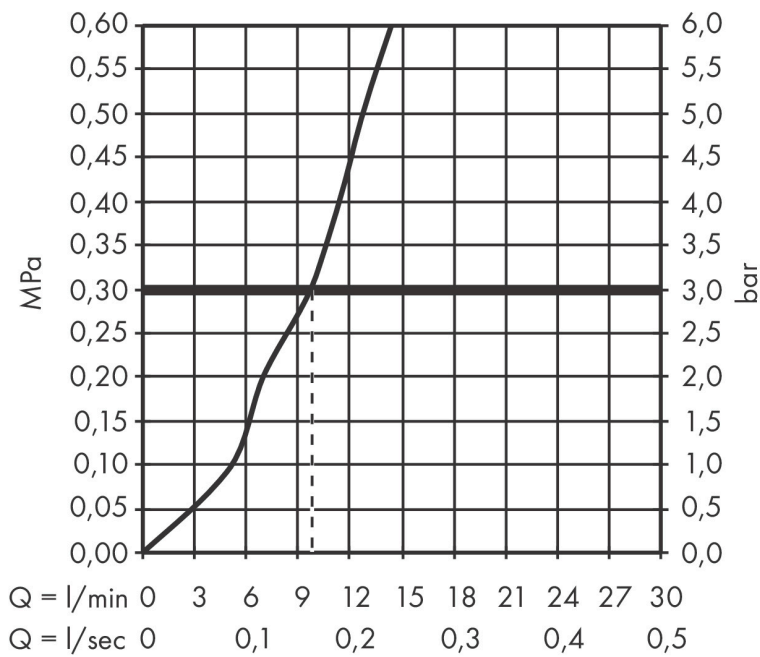

Merk hansgrohe
 Artikelnaam **sBox** sBox afbouwdeel ovaal
 Art.nr. 28020340
 Oppervlakte Brushed Black Chrome
 Netto prijs 564,36 EUR

Product foto

Kenmerken

- bestaat uit: slangbox, doucheslang, rozet
- geschikt voor bad- of tegelrandmontage
- 1 functie
- sBox voor een stille, soepele en beschermde geleiding van de slang
- geen extra onderhoudsopening nodig
- badrandbreedte minimaal 80 mm
- bevestigingsklemmen: 0 - 30 mm
- maximale uittrek lengte handdouche: 1,45 m
- altijd afneembaar voor onderhoud
- maximale doorstroomhoeveelheid bij 3 bar: 9,5 l/min

Maat tekeningen

Merk hansgrohe
Artikelnaam **sBox** sBox afbouwdeel ovaal
Art.nr. 28020340
Oppervlakte Brushed Black Chrome
Netto prijs 564,36 EUR

Benodigde onderdelen

Product foto	Artikelnaam	Art.nr.	Prijs
	hansgrohe inbouwdeel sBox badrand- en tegelrand	13560180	71,09

Merk hansgrohe
 Artikelnaam **sBox** sBox afbouwdeel ovaal
 Art.nr. 28020340
 Oppervlakte Brushed Black Chrome
 Netto prijs 564,36 EUR

Stroomschema

Merk	hansgrohe
Artikelnaam	sBox sBox afbouwdeel ovaal
Art.nr.	28020340
Oppervlakte	Brushed Black Chrome
Netto prijs	564,36 EUR

Explosietekening voor bouwjaar: >06/21

Merk hansgrohe
 Artikelnaam **sBox** sBox afbouwdeel ovaal
 Art.nr. 28020340
 Oppervlakte Brushed Black Chrome
 Netto prijs 564,36 EUR

Onderdelen voor bouwjaar: >06/21