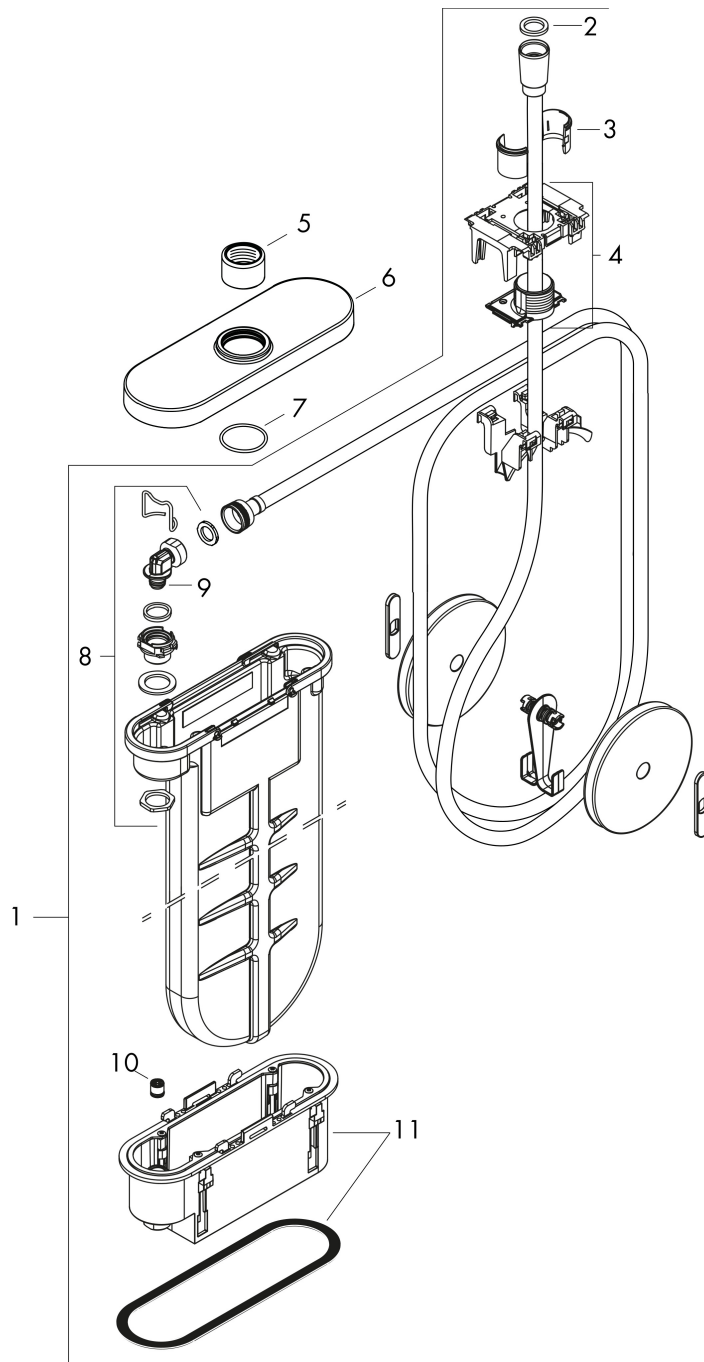

Merk hansgrohe
 Artikelnaam **sBox** sBox afbouwdeel ovaal
 Art.nr. 28020340
 Oppervlakte Brushed Black Chrome
 Netto prijs 564,36 EUR

Product foto

Kenmerken

- bestaat uit: slangbox, doucheslang, rozet
- geschikt voor bad- of tegelrandmontage
- 1 functie
- sBox voor een stille, soepele en beschermde geleiding van de slang
- geen extra onderhoudsopening nodig
- badrandbreedte minimaal 80 mm
- bevestigingsklemmen: 0 - 30 mm
- maximale uittrek lengte handdouche: 1,45 m
- altijd afneembaar voor onderhoud
- maximale doorstroomhoeveelheid bij 3 bar: 9,5 l/min

Maat tekeningen

Merk hansgrohe
Artikelnaam **sBox** sBox afbouwdeel ovaal
Art.nr. 28020340
Oppervlakte Brushed Black Chrome
Netto prijs 564,36 EUR

Benodigde onderdelen

Product foto	Artikelnaam	Art.nr.	Prijs
	hansgrohe inbouwdeel sBox badrand- en tegelrand	13560180	71,09

Merk hansgrohe
 Artikelnaam **sBox** sBox afbouwdeel ovaal
 Art.nr. 28020340
 Oppervlakte Brushed Black Chrome
 Netto prijs 564,36 EUR

Stroomschema

Merk	hansgrohe
Artikelnaam	sBox sBox afbouwdeel ovaal
Art.nr.	28020340
Oppervlakte	Brushed Black Chrome
Netto prijs	564,36 EUR

Explosietekening voor bouwjaar: >06/21

Merk hansgrohe
 Artikelnaam **sBox** sBox afbouwdeel ovaal
 Art.nr. 28020340
 Oppervlakte Brushed Black Chrome
 Netto prijs 564,36 EUR

Onderdelen voor bouwjaar: >06/21