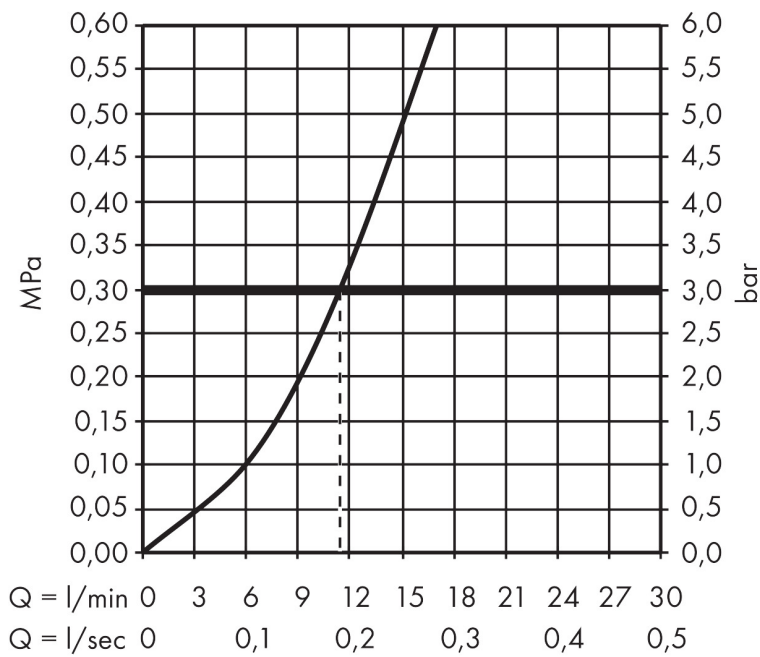

Merk	hansgrohe
Artikelnaam	Focus M41 ééngreeps keukenmengkraan 280
Art.nr.	31817800
Oppervlakte	rvs look
Netto prijs	326,51 EUR

Product foto

Maat tekeningen

Kenmerken

- draaibereik 110°, 150° of 360°, instelbaar in 3 standen
- normale straal
- maximale doorstroomhoeveelheid bij 3 bar: 12 l/min
- keramisch kardoos
- eenvoudige montage dankzij de G 3/8 flexibele aansluitlangen

Technologie

Straalsoorten

Certificaat

Merk hansgrohe
 Artikelnaam **Focus M41** ééngreeps keukenmengkraan 280
 Art.nr. 31817800
 Oppervlakte rvs look
 Netto prijs 326,51 EUR

Stroomschema

Merk	hansgrohe
Artikelnaam	Focus M41 ééngreeps keukenmengkraan 280
Art.nr.	31817800
Oppervlakte	rvs look
Netto prijs	326,51 EUR

Onderdelen voor bouwjaar: >07/13

Pos	Beschrijving	Art.nr.	Prijs
1	uitloop compl.	98489800	147,60
2	perlator M18x1 (15 l/min)	98490800	25,70
3	aanslagringset (110° / 150°)	98486000	12,70
4	dichtingsset	92646000	16,60
5	O-Ring 14x2,5	98189000	3,00
6	schroef	97662000	7,70
7	axialring	97558000	3,00
8	greep	98460800	78,40
9	greepstop	96338000	3,00
10	afdekkap	95498800	20,40
11	moer	97209000	12,70
12	O-Ring 32x2	98193000	3,00
13	kardoes compl.	92730000	52,00
14	borgschroef	95140000	4,80
15	dichting	95008000	7,70
16	bevestigingsmateriaal	97523000	4,80
17	schachtbevestigingsset compl. (Ø 34)	95049000	12,70
18	stelring	97548000	3,00
19	aansluitslang 900 mm M8x0,75 G3/8	98758000	25,70
20	O-ring 7x1,5	98422000	3,00
21	dichtingsset	95581000	4,80
a	aanslagringset (60° / 80°)	92259000	16,60