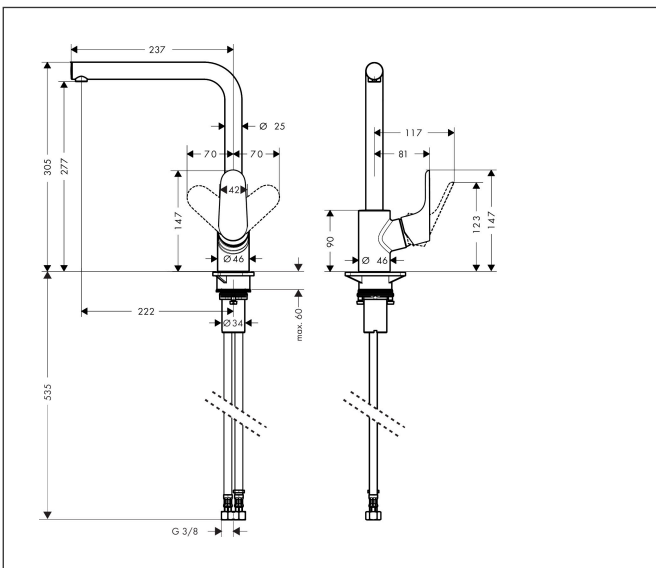

Merk	hansgrohe
Artikelnaam	Focus M41 ééngreeps keukenmengkraan 280
Art.nr.	31817800
Oppervlakte	rvs look
Netto prijs	326,51 EUR

Product foto

Maat tekeningen

Kenmerken

- draaibereik 110°, 150° of 360°, instelbaar in 3 standen
- normale straal
- maximale doorstroomhoeveelheid bij 3 bar: 12 l/min
- keramisch kardoos
- eenvoudige montage dankzij de G 3/8 flexibele aansluitlangen

Technologie

Straalsoorten

Certificaat

Merk hansgrohe
 Artikelnaam **Focus M41** ééngreeps keukenmengkraan 280
 Art.nr. 31817800
 Oppervlakte rvs look
 Netto prijs 326,51 EUR

Stroomschema

Merk	hansgrohe
Artikelnaam	Focus M41 ééngreeps keukenmengkraan 280
Art.nr.	31817800
Oppervlakte	rvs look
Netto prijs	326,51 EUR

Onderdelen voor bouwjaar: >07/13

Pos	Beschrijving	Art.nr.	Prijs
1	uitloop compl.	98489800	147,60
2	perlator M18x1 (15 l/min)	98490800	25,70
3	aanslagringset (110° / 150°)	98486000	12,70
4	dichtingsset	92646000	16,60
5	O-Ring 14x2,5	98189000	3,00
6	schroef	97662000	7,70
7	axialring	97558000	3,00
8	greep	98460800	78,40
9	greepstop	96338000	3,00
10	afdekkap	95498800	20,40
11	moer	97209000	12,70
12	O-Ring 32x2	98193000	3,00
13	kardoes compl.	92730000	52,00
14	borgschroef	95140000	4,80
15	dichting	95008000	7,70
16	bevestigingsmateriaal	97523000	4,80
17	schachtbevestigingsset compl. (Ø 34)	95049000	12,70
18	stelring	97548000	3,00
19	aansluitslang 900 mm M8x0,75 G3/8	98758000	25,70
20	O-ring 7x1,5	98422000	3,00
21	dichtingsset	95581000	4,80
a	aanslagringset (60° / 80°)	92259000	16,60