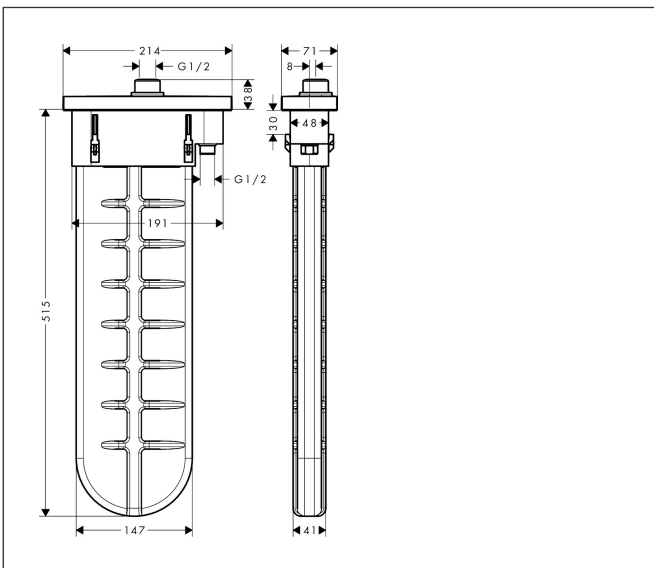

Merk	hansgrohe
Artikelnaam	sBox sBox afbouwdeel ovaal
Art.nr.	28020670
Oppervlakte	mat zwart
Netto prijs	526,67 EUR

Product foto

Kenmerken

- bestaat uit: slangbox, doucheslang, rozet
- geschikt voor bad- of tegelrandmontage
- 1 functie
- sBox voor een stille, soepele en beschermde geleiding van de slang
- geen extra onderhoudsopening nodig
- badrandbreedte minimaal 80 mm
- bevestigingsklemmen: 0 - 30 mm
- maximale uittrek lengte handdouche: 1,45 m
- altijd afneembaar voor onderhoud
- maximale doorstroomhoeveelheid bij 3 bar: 9,5 l/min

Maat tekeningen

Merk hansgrohe
Artikelnaam **sBox** sBox afbouwdeel ovaal
Art.nr. 28020670
Oppervlakte mat zwart
Netto prijs 526,67 EUR

Benodigde onderdelen

Product foto	Artikelnaam	Art.nr.	Prijs
	hansgrohe inbouwdeel sBox badrand- en tegelrand	13560180	71,09

Merk hansgrohe
 Artikelnaam **sBox** sBox afbouwdeel ovaal
 Art.nr. 28020670
 Oppervlakte mat zwart
 Netto prijs 526,67 EUR

Stroomschema

Merk hansgrohe
Artikelnaam **sBox** sBox afbouwdeel ovaal
Art.nr. 28020670
Oppervlakte mat zwart
Netto prijs 526,67 EUR

Explosietekening voor bouwjaar: >06/21

Merk hansgrohe
 Artikelnaam **sBox** sBox afbouwdeel ovaal
 Art.nr. 28020670
 Oppervlakte mat zwart
 Netto prijs 526,67 EUR

Onderdelen voor bouwjaar: >06/21

Pos	Beschrijving	Art.nr.	Prijs
1	sBox	94679000	312,42
2	dichting	98058000	3,12
3	inleg voor douchehouder	96942000	10,82
4	slang voer	94504000	95,16
5	moer	97584670	19,86
6	rozet	93505670	177,42
7	O-Ring 32x2	98193000	3,12
8	aansluitbocht	94506000	42,22
9	O-ring 9x2	98119000	3,12
10	terugslagklep DW 10	96456000	8,01
11	montageframe	93908000	66,87
a	Basisset	13560180	71,09