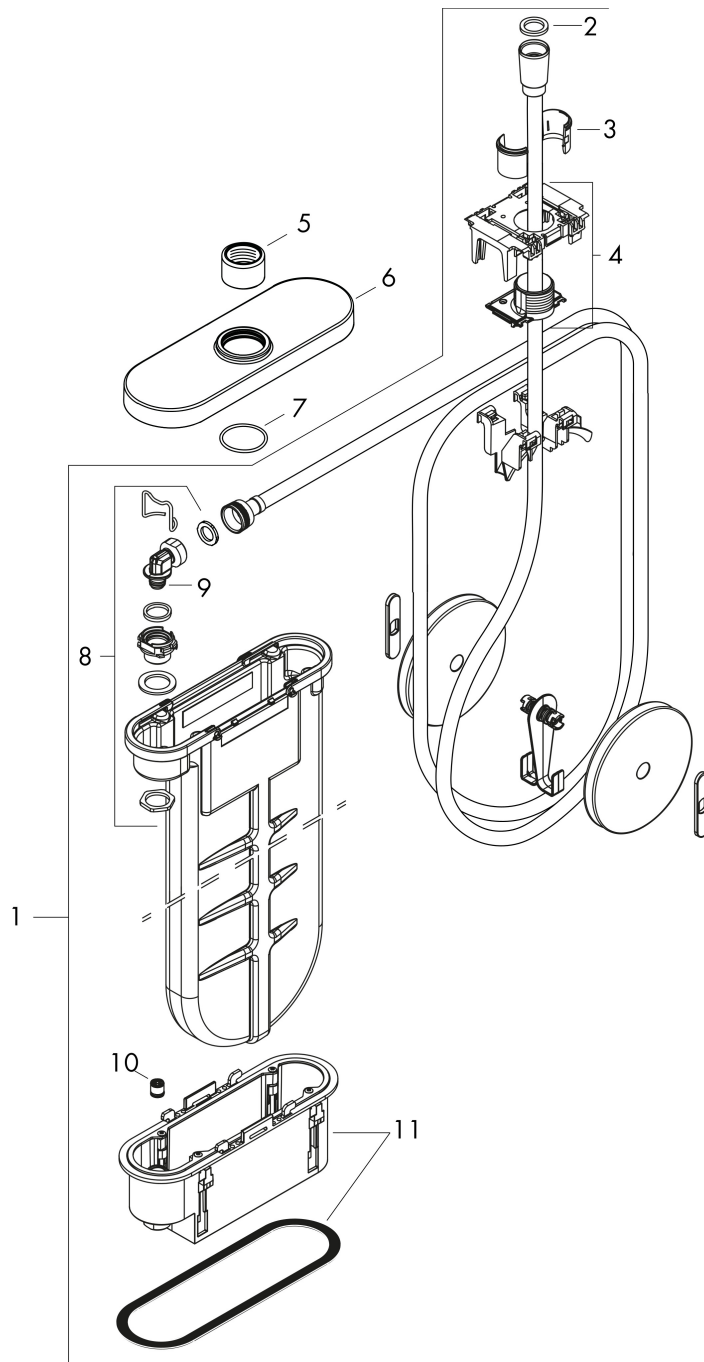

Merk	hansgrohe
Artikelnaam	sBox sBox afbouwdeel ovaal
Art.nr.	28020670
Oppervlakte	mat zwart
Netto prijs	526,67 EUR

Product foto

Kenmerken

- bestaat uit: slangbox, doucheslang, rozet
- geschikt voor bad- of tegelrandmontage
- 1 functie
- sBox voor een stille, soepele en beschermde geleiding van de slang
- geen extra onderhoudsopening nodig
- badrandbreedte minimaal 80 mm
- bevestigingsklemmen: 0 - 30 mm
- maximale uittrek lengte handdouche: 1,45 m
- altijd afneembaar voor onderhoud
- maximale doorstroomhoeveelheid bij 3 bar: 9,5 l/min

Maat tekeningen

Merk hansgrohe
Artikelnaam **sBox** sBox afbouwdeel ovaal
Art.nr. 28020670
Oppervlakte mat zwart
Netto prijs 526,67 EUR

Benodigde onderdelen

Product foto	Artikelnaam	Art.nr.	Prijs
	hansgrohe inbouwdeel sBox badrand- en tegelrand	13560180	71,09

Merk hansgrohe
 Artikelnaam **sBox** sBox afbouwdeel ovaal
 Art.nr. 28020670
 Oppervlakte mat zwart
 Netto prijs 526,67 EUR

Stroomschema

Merk hansgrohe
Artikelnaam **sBox** sBox afbouwdeel ovaal
Art.nr. 28020670
Oppervlakte mat zwart
Netto prijs 526,67 EUR

Explosietekening voor bouwjaar: >06/21

Merk hansgrohe
 Artikelnaam **sBox** sBox afbouwdeel ovaal
 Art.nr. 28020670
 Oppervlakte mat zwart
 Netto prijs 526,67 EUR

Onderdelen voor bouwjaar: >06/21

Pos	Beschrijving	Art.nr.	Prijs
1	sBox	94679000	312,42
2	dichting	98058000	3,12
3	inleg voor douchehouder	96942000	10,82
4	slang voer	94504000	95,16
5	moer	97584670	19,86
6	rozet	93505670	177,42
7	O-Ring 32x2	98193000	3,12
8	aansluitbocht	94506000	42,22
9	O-ring 9x2	98119000	3,12
10	terugslagklep DW 10	96456000	8,01
11	montageframe	93908000	66,87
a	Basisset	13560180	71,09