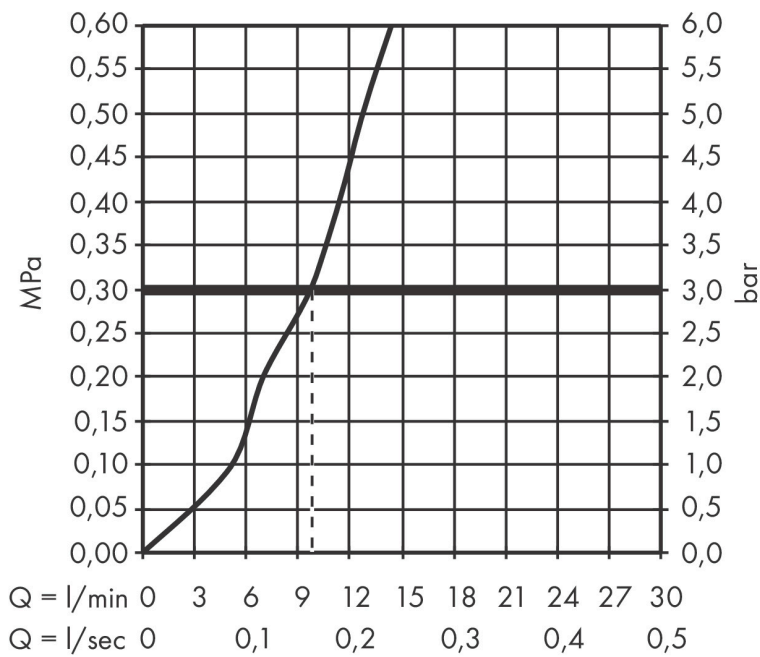

Merk	hansgrohe
Artikelnaam	sBox sBox afbouwdeel ovaal
Art.nr.	28020670
Oppervlakte	mat zwart
Netto prijs	526,67 EUR

Product foto

Kenmerken

- bestaat uit: slangbox, doucheslang, rozet
- geschikt voor bad- of tegelrandmontage
- 1 functie
- sBox voor een stille, soepele en beschermde geleiding van de slang
- geen extra onderhoudsopening nodig
- badrandbreedte minimaal 80 mm
- bevestigingsklemmen: 0 - 30 mm
- maximale uittrek lengte handdouche: 1,45 m
- altijd afneembaar voor onderhoud
- maximale doorstroomhoeveelheid bij 3 bar: 9,5 l/min

Maat tekeningen

Merk hansgrohe
Artikelnaam **sBox** sBox afbouwdeel ovaal
Art.nr. 28020670
Oppervlakte mat zwart
Netto prijs 526,67 EUR

Benodigde onderdelen

Product foto	Artikelnaam	Art.nr.	Prijs
	hansgrohe inbouwdeel sBox badrand- en tegelrand	13560180	71,09

Merk hansgrohe
 Artikelnaam **sBox** sBox afbouwdeel ovaal
 Art.nr. 28020670
 Oppervlakte mat zwart
 Netto prijs 526,67 EUR

Stroomschema

Merk hansgrohe
Artikelnaam **sBox** sBox afbouwdeel ovaal
Art.nr. 28020670
Oppervlakte mat zwart
Netto prijs 526,67 EUR

Explosietekening voor bouwjaar: >06/21

Merk hansgrohe
 Artikelnaam **sBox** sBox afbouwdeel ovaal
 Art.nr. 28020670
 Oppervlakte mat zwart
 Netto prijs 526,67 EUR

Onderdelen voor bouwjaar: >06/21

Pos	Beschrijving	Art.nr.	Prijs
1	sBox	94679000	312,42
2	dichting	98058000	3,12
3	inleg voor douchehouder	96942000	10,82
4	slang voer	94504000	95,16
5	moer	97584670	19,86
6	rozet	93505670	177,42
7	O-Ring 32x2	98193000	3,12
8	aansluitbocht	94506000	42,22
9	O-ring 9x2	98119000	3,12
10	terugslagklep DW 10	96456000	8,01
11	montageframe	93908000	66,87
a	Basisset	13560180	71,09