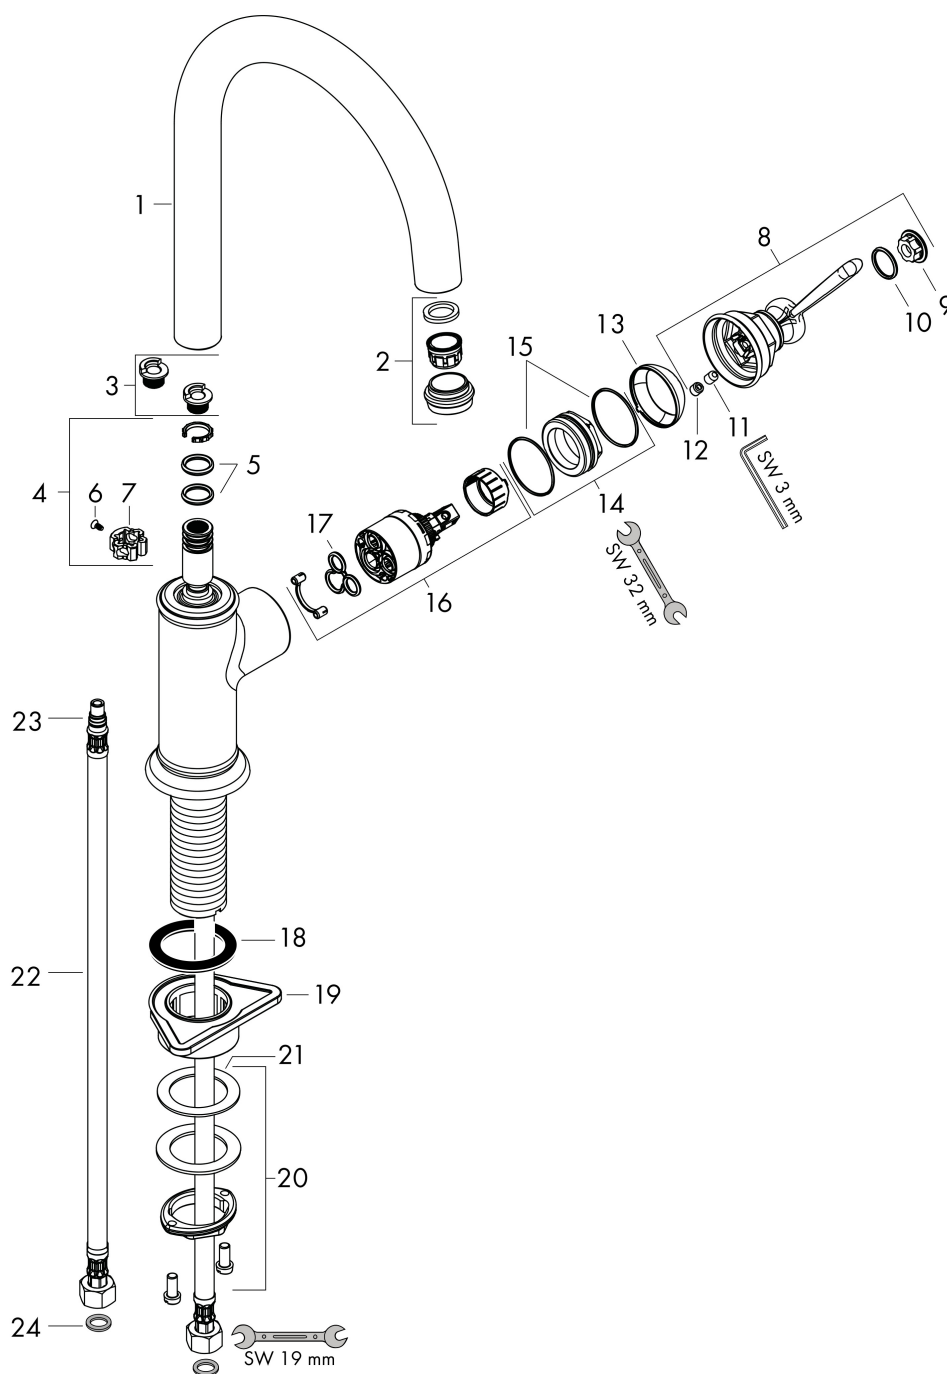

Merk	AXOR
Artikelnaam	AXOR Montreux ééngreeps keukenmengkraan 260 met draaibare uitloop
Art.nr.	16580000
Oppervlakte	chrom
Netto prijs	573,07 EUR

Product foto

Maat tekeningen

Kenmerken

- draaibereik 110°, 150° of 360°, instelbaar in 3 standen
- laminaire straal
- maximale doorstroomhoeveelheid bij 3 bar: 11 l/min
- keramisch kardoos
- eenvoudige montage dankzij de G 3/8 flexibele aansluitlangen

Technologie

Straalsoorten

Merk AXOR
Artikelnaam **AXOR Montreux** ééngreeps keukenmengkraan 260 met draaibare uitloop
Art.nr. 16580000
Oppervlakte chroom
Netto prijs 573,07 EUR

Stroomschema

Merk	AXOR
Artikelnaam	AXOR Montreux ééngreeps keukenmengkraan 260 met draaibare uitloop
Art.nr.	16580000
Oppervlakte	chrom
Netto prijs	573,07 EUR

Explosietekening voor bouwjaar: >01/17

Merk	AXOR
Artikelnaam	AXOR Montreux ééngreeps keukenmengkraan 260 met draaibare uitloop
Art.nr.	16580000
Oppervlakte	chrom
Netto prijs	573,07 EUR

Onderdelen voor bouwjaar: >01/17

Pos	Beschrijving	Art.nr.	Prijs
1	uitloop compl.	92968000	113,70
2	perlator laminar	92969000	52,00
3	aanslagringset (110° / 150°)	98486000	12,70
4	dichtingsset	92646000	16,60
5	O-Ring 14x2,5	98189000	3,00
6	schroef	97662000	7,70
7	axialring	97558000	3,00
8	greep	92963000	52,00
9	afdekkap	92964000	16,60
10	O-ring 16x2	98133000	3,00
11	inbusschroef M6x8	98444000	3,00
12	greepstop	96762000	3,00
13	afdekkap	92965000	25,70
14	moer	92966000	32,70
15	O-ring 33x1,5	98164000	3,00
16	kardoes compl.	92730000	52,00
17	dichting	95008000	7,70
18	dichting	92582000	3,00
19	bevestigingsmateriaal	97523000	4,80
20	schachtbevestigingsset compl. (Ø 34)	95049000	12,70
21	stelring	97548000	3,00
22	aansluitslang 900 mm M10x1 G3/8	98785000	25,70
23	O-ring 7x1,5	98422000	3,00
24	dichtingsset	95581000	4,80