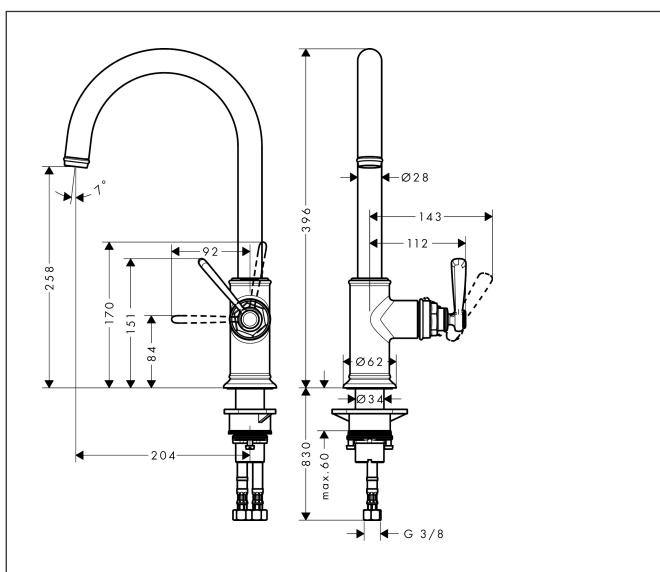

Merk	AXOR
Artikelnaam	AXOR Montreux ééngreeps keukenmengkraan 260 met draaibare uitloop
Art.nr.	16580000
Oppervlakte	chrom
Netto prijs	573,07 EUR

Product foto

Maat tekeningen

Kenmerken

- draaibereik 110°, 150° of 360°, instelbaar in 3 standen
- laminaire straal
- maximale doorstroomhoeveelheid bij 3 bar: 11 l/min
- keramisch kardoos
- eenvoudige montage dankzij de G 3/8 flexibele aansluitlangen

Technologie

Straalsoorten

Merk AXOR
Artikelnaam **AXOR Montreux** ééngreeps keukenmengkraan 260 met draaibare uitloop
Art.nr. 16580000
Oppervlakte chroom
Netto prijs 573,07 EUR

Stroomschema

Merk	AXOR
Artikelnaam	AXOR Montreux ééngreeps keukenmengkraan 260 met draaibare uitloop
Art.nr.	16580000
Oppervlakte	chrom
Netto prijs	573,07 EUR

Explosietekening voor bouwjaar: >01/17

Merk	AXOR
Artikelnaam	AXOR Montreux ééngreeps keukenmengkraan 260 met draaibare uitloop
Art.nr.	16580000
Oppervlakte	chrom
Netto prijs	573,07 EUR

Onderdelen voor bouwjaar: >01/17

Pos	Beschrijving	Art.nr.	Prijs
1	uitloop compl.	92968000	113,70
2	perlator laminar	92969000	52,00
3	aanslagringset (110° / 150°)	98486000	12,70
4	dichtingsset	92646000	16,60
5	O-Ring 14x2,5	98189000	3,00
6	schroef	97662000	7,70
7	axialring	97558000	3,00
8	greep	92963000	52,00
9	afdekkap	92964000	16,60
10	O-ring 16x2	98133000	3,00
11	inbusschroef M6x8	98444000	3,00
12	greepstop	96762000	3,00
13	afdekkap	92965000	25,70
14	moer	92966000	32,70
15	O-ring 33x1,5	98164000	3,00
16	kardoes compl.	92730000	52,00
17	dichting	95008000	7,70
18	dichting	92582000	3,00
19	bevestigingsmateriaal	97523000	4,80
20	schachtbevestigingsset compl. (Ø 34)	95049000	12,70
21	stelring	97548000	3,00
22	aansluitslang 900 mm M10x1 G3/8	98785000	25,70
23	O-ring 7x1,5	98422000	3,00
24	dichtingsset	95581000	4,80