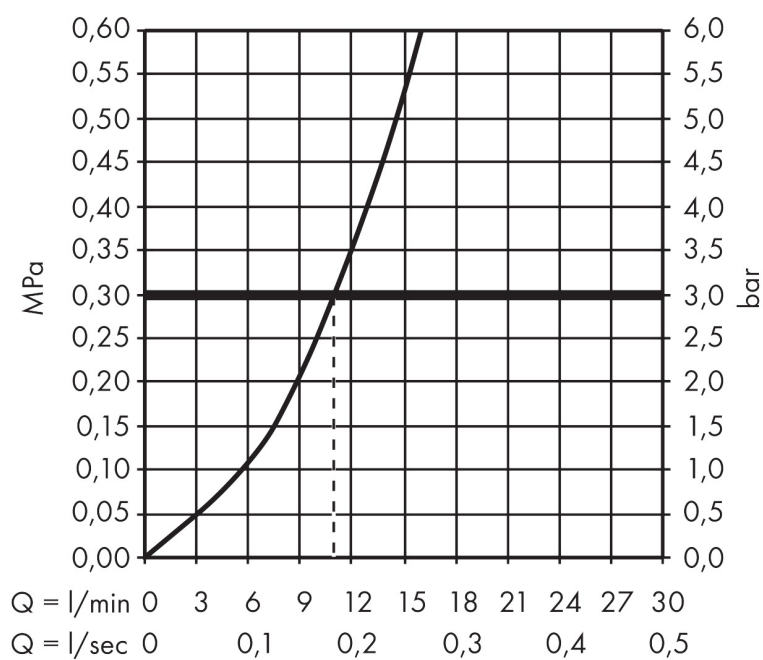

Merk	AXOR
Artikelnaam	AXOR Montreux ééngreeps keukenmengkraan 260 met draaibare uitloop
Art.nr.	16580000
Oppervlakte	chrom
Netto prijs	573,07 EUR

Product foto

Maat tekeningen

Kenmerken

- draaibereik 110°, 150° of 360°, instelbaar in 3 standen
- laminaire straal
- maximale doorstroomhoeveelheid bij 3 bar: 11 l/min
- keramisch kardoos
- eenvoudige montage dankzij de G 3/8 flexibele aansluitlangen

Technologie

Straalsoorten

Merk AXOR
Artikelnaam **AXOR Montreux** ééngreeps keukenmengkraan 260 met draaibare uitloop
Art.nr. 16580000
Oppervlakte chroom
Netto prijs 573,07 EUR

Stroomschema

Merk	AXOR
Artikelnaam	AXOR Montreux ééngreeps keukenmengkraan 260 met draaibare uitloop
Art.nr.	16580000
Oppervlakte	chrom
Netto prijs	573,07 EUR