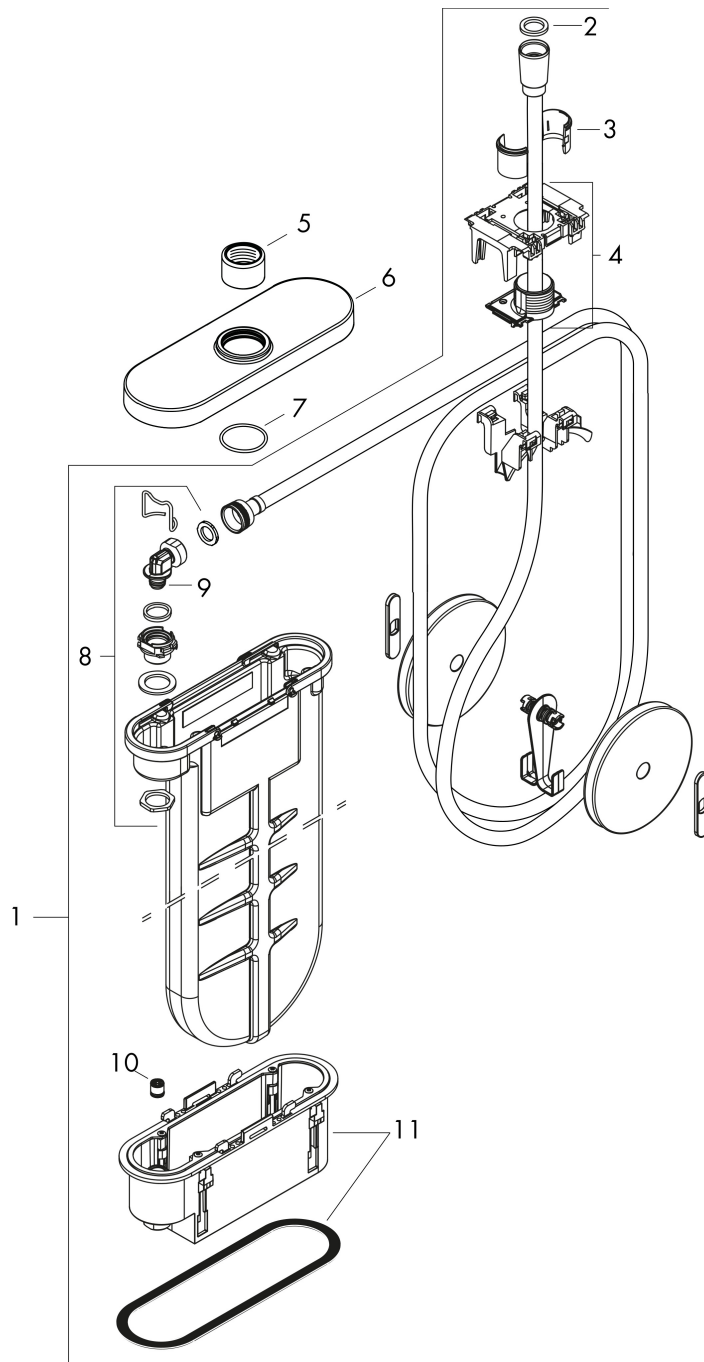

Merk	hansgrohe
Artikelnaam	sBox sBox afbouwdeel ovaal
Art.nr.	28020700
Oppervlakte	mat wit
Netto prijs	526,67 EUR

Product foto

Kenmerken

- bestaat uit: slangbox, doucheslang, rozet
- geschikt voor bad- of tegelrandmontage
- 1 functie
- sBox voor een stille, soepele en beschermde geleiding van de slang
- geen extra onderhoudsopening nodig
- badrandbreedte minimaal 80 mm
- bevestigingsklemmen: 0 - 30 mm
- maximale uittrek lengte handdouche: 1,45 m
- altijd afneembaar voor onderhoud
- maximale doorstroomhoeveelheid bij 3 bar: 9,5 l/min

Maat tekeningen

Merk hansgrohe
 Artikelnaam **sBox** sBox afbouwdeel ovaal
 Art.nr. 28020700
 Oppervlakte mat wit
 Netto prijs 526,67 EUR

Benodigde onderdelen

Product foto	Artikelnaam	Art.nr.	Prijs
	hansgrohe inbouwdeel sBox badrand- en tegelrand	13560180	71,09

Merk hansgrohe
 Artikelnaam **sBox** sBox afbouwdeel ovaal
 Art.nr. 28020700
 Oppervlakte mat wit
 Netto prijs 526,67 EUR

Stroomschema

Merk hansgrohe
Artikelnaam **sBox** sBox afbouwdeel ovaal
Art.nr. 28020700
Oppervlakte mat wit
Netto prijs 526,67 EUR

Explosietekening voor bouwjaar: >06/21

Merk hansgrohe
 Artikelnaam **sBox** sBox afbouwdeel ovaal
 Art.nr. 28020700
 Oppervlakte mat wit
 Netto prijs 526,67 EUR

Onderdelen voor bouwjaar: >06/21

Pos	Beschrijving	Art.nr.	Prijs
1	sBox	94679000	312,42
2	dichting	98058000	3,12
3	inleg voor douchehouder	96942000	10,82
4	slang voer	94504000	95,16
5	moer	97584700	19,86
6	rozet	93505700	177,42
7	O-Ring 32x2	98193000	3,12
8	aansluitbocht	94506000	42,22
9	O-ring 9x2	98119000	3,12
10	terugslagklep DW 10	96456000	8,01
11	montageframe	93908000	66,87
a	Basisset	13560180	71,09