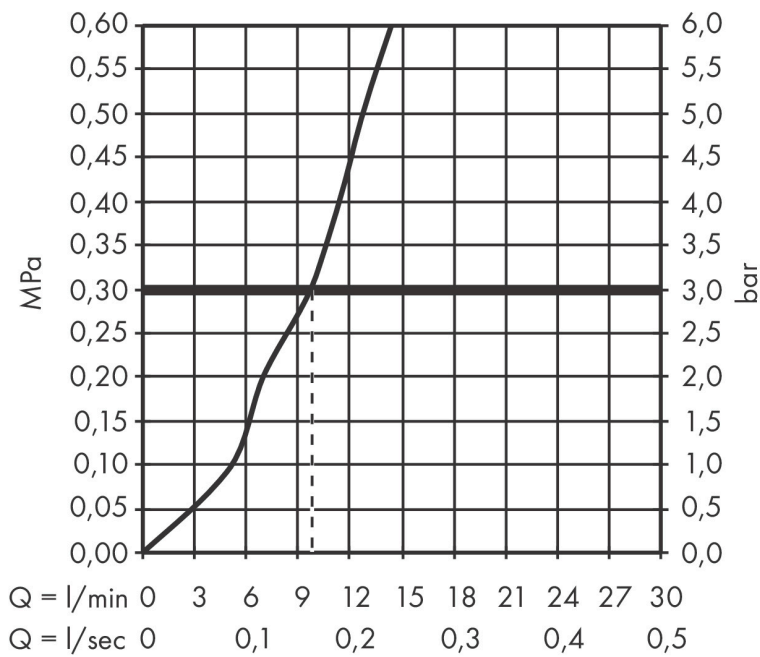

Merk	hansgrohe
Artikelnaam	sBox sBox afbouwdeel ovaal
Art.nr.	28020700
Oppervlakte	mat wit
Netto prijs	526,67 EUR

Product foto

Kenmerken

- bestaat uit: slangbox, doucheslang, rozet
- geschikt voor bad- of tegelrandmontage
- 1 functie
- sBox voor een stille, soepele en beschermde geleiding van de slang
- geen extra onderhoudsopening nodig
- badrandbreedte minimaal 80 mm
- bevestigingsklemmen: 0 - 30 mm
- maximale uittrek lengte handdouche: 1,45 m
- altijd afneembaar voor onderhoud
- maximale doorstroomhoeveelheid bij 3 bar: 9,5 l/min

Maat tekeningen

Merk hansgrohe
 Artikelnaam **sBox** sBox afbouwdeel ovaal
 Art.nr. 28020700
 Oppervlakte mat wit
 Netto prijs 526,67 EUR

Benodigde onderdelen

Product foto	Artikelnaam	Art.nr.	Prijs
	hansgrohe inbouwdeel sBox badrand- en tegelrand	13560180	71,09

Merk hansgrohe
 Artikelnaam **sBox** sBox afbouwdeel ovaal
 Art.nr. 28020700
 Oppervlakte mat wit
 Netto prijs 526,67 EUR

Stroomschema

Merk hansgrohe
Artikelnaam **sBox** sBox afbouwdeel ovaal
Art.nr. 28020700
Oppervlakte mat wit
Netto prijs 526,67 EUR

Explosietekening voor bouwjaar: >06/21

Merk hansgrohe
 Artikelnaam **sBox** sBox afbouwdeel ovaal
 Art.nr. 28020700
 Oppervlakte mat wit
 Netto prijs 526,67 EUR

Onderdelen voor bouwjaar: >06/21

Pos	Beschrijving	Art.nr.	Prijs
1	sBox	94679000	312,42
2	dichting	98058000	3,12
3	inleg voor douchehouder	96942000	10,82
4	slang voer	94504000	95,16
5	moer	97584700	19,86
6	rozet	93505700	177,42
7	O-Ring 32x2	98193000	3,12
8	aansluitbocht	94506000	42,22
9	O-ring 9x2	98119000	3,12
10	terugslagklep DW 10	96456000	8,01
11	montageframe	93908000	66,87
a	Basisset	13560180	71,09