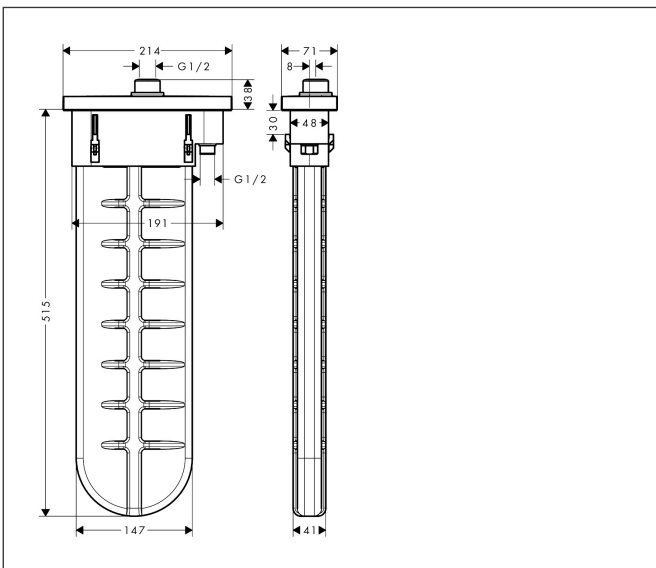

Merk	hansgrohe
Artikelnaam	sBox sBox afbouwdeel ovaal
Art.nr.	28020700
Oppervlakte	mat wit
Netto prijs	526,67 EUR

Product foto

Kenmerken

- bestaat uit: slangbox, doucheslang, rozet
- geschikt voor bad- of tegelrandmontage
- 1 functie
- sBox voor een stille, soepele en beschermde geleiding van de slang
- geen extra onderhoudsopening nodig
- badrandbreedte minimaal 80 mm
- bevestigingsklemmen: 0 - 30 mm
- maximale uittrek lengte handdouche: 1,45 m
- altijd afneembaar voor onderhoud
- maximale doorstroomhoeveelheid bij 3 bar: 9,5 l/min

Maat tekeningen

Merk hansgrohe
 Artikelnaam **sBox** sBox afbouwdeel ovaal
 Art.nr. 28020700
 Oppervlakte mat wit
 Netto prijs 526,67 EUR

Benodigde onderdelen

Product foto	Artikelnaam	Art.nr.	Prijs
	hansgrohe inbouwdeel sBox badrand- en tegelrand	13560180	71,09

Merk hansgrohe
 Artikelnaam **sBox** sBox afbouwdeel ovaal
 Art.nr. 28020700
 Oppervlakte mat wit
 Netto prijs 526,67 EUR

Stroomschema

Merk hansgrohe
Artikelnaam **sBox** sBox afbouwdeel ovaal
Art.nr. 28020700
Oppervlakte mat wit
Netto prijs 526,67 EUR

Explosietekening voor bouwjaar: >06/21

Merk hansgrohe
 Artikelnaam **sBox** sBox afbouwdeel ovaal
 Art.nr. 28020700
 Oppervlakte mat wit
 Netto prijs 526,67 EUR

Onderdelen voor bouwjaar: >06/21

Pos	Beschrijving	Art.nr.	Prijs
1	sBox	94679000	312,42
2	dichting	98058000	3,12
3	inleg voor douchehouder	96942000	10,82
4	slang voer	94504000	95,16
5	moer	97584700	19,86
6	rozet	93505700	177,42
7	O-Ring 32x2	98193000	3,12
8	aansluitbocht	94506000	42,22
9	O-ring 9x2	98119000	3,12
10	terugslagklep DW 10	96456000	8,01
11	montageframe	93908000	66,87
a	Basisset	13560180	71,09