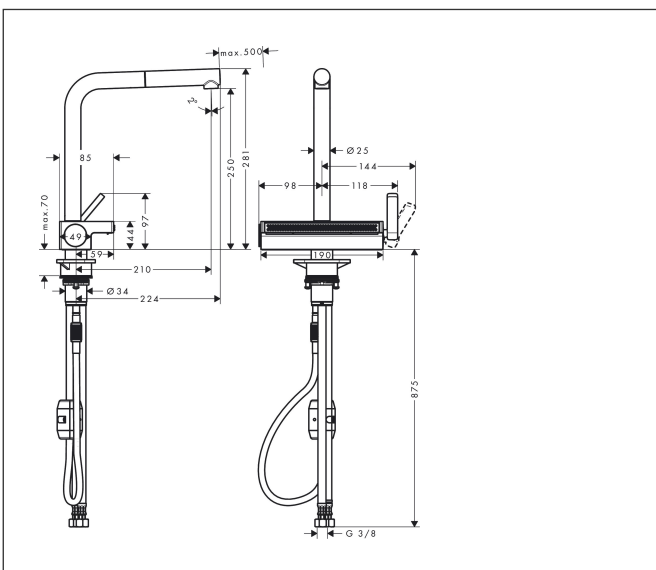

Product foto

Kenmerken

- bestaat uit: ééngreeps keukenkraan, multifunctionele zeef
- draaibereik 60°, 110° of 150°, instelbaar in 3 standen
- laminaire straal, SatinFlow
- wisselen tussen de SatinFlow en de uittrekbare uitloop met één druk op de knop
- MagFit magnetische douchehouder
- maximale doorstroomhoeveelheid bij 3 bar: 7 l/min
- keramisch kardoes
- eenvoudige montage dankzij de G 3/8 flexibele aansluitslangen
- verlengstuk lengte tot 50 cm
- boren van een kraangat Ø 35 vereist
- advies: boor het kraangat maximaal 50 mm vanaf de achterwand van de spoelbak

Maat tekeningen

Technologie

Straalsoorten

Merk hansgrohe
 Artikelnaam **Aquno Select M81** ééngreeps keukenkraan 250, uittrekbare uitloop, 2jet
 Art.nr. 73836000
 Oppervlakte chroom
 Netto prijs 888,92 EUR

Stroomschema

Merk	hansgrohe
Artikelnaam	Aquno Select M81 ééngreeps keukenkraan 250, uittrekbare uitloop, 2jet
Art.nr.	73836000
Oppervlakte	chrom
Netto prijs	888,92 EUR

Onderdelen voor bouwjaar: >12/19

Pos	Beschrijving	Art.nr.	Prijs
1	uitloop compl.	94098000	91,50
2	O-ring 8x2	98112000	3,00
3	vuistdouche	93751000	64,30
4	terugslagklep DW 10	96456000	7,70
5	straalschijf	93748000	20,40
6	servicesleutel	93750000	7,70
7	stelringset	98365000	7,70
8	O-ring 19x2	98426000	3,00
9	greep	93776000	91,50
10	moer	92926000	12,70
11	kardoes compl.	93183000	40,60
12	deksel	93777000	64,30
13	veer met huls	93782000	16,60
14	omstelling compl.	93558000	91,50
15	straalschijf compl.	93781000	147,60
16	O-ring 10x2	98170000	3,00
17	bevestigingsmateriaal	97523000	4,80
18	schachtbevestigingsset compl. (Ø 34)	95049000	12,70
19	stelring	97548000	3,00
20	gewicht	92500000	32,70
21	slang 1,50 m	93816000	78,40
22	aansluitslang 400 mm M10x1	92914000	52,00
23	O-ring 8x1,75	97827000	3,00
24	aansluitslang 900 mm M10x1 G3/8	93780000	40,60
25	multifunctioneel vergiet	40963000	28,00