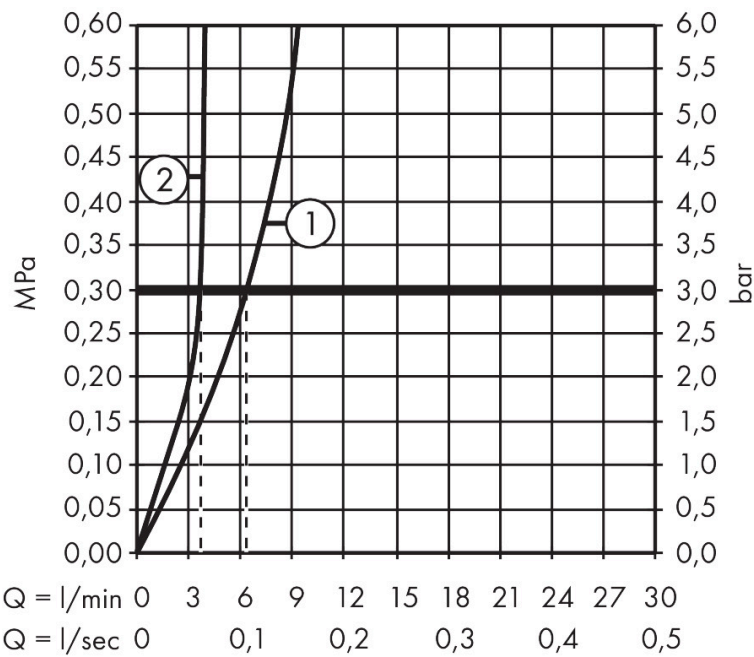

Product foto

Kenmerken

- bestaat uit: ééngreeps keukenkraan, multifunctionele zeef
- draaibereik 60°, 110° of 150°, instelbaar in 3 standen
- laminaire straal, SatinFlow
- wisselen tussen de SatinFlow en de uittrekbare uitloop met één druk op de knop
- MagFit magnetische douchehouder
- maximale doorstroomhoeveelheid bij 3 bar: 7 l/min
- keramisch kardoes
- eenvoudige montage dankzij de G 3/8 flexibele aansluitslangen
- verlengstuk lengte tot 50 cm
- boren van een kraangat Ø 35 vereist
- advies: boor het kraangat maximaal 50 mm vanaf de achterwand van de spoelbak

Maat tekeningen

Technologie

Straalsoorten

Merk hansgrohe
 Artikelnaam **Aquno Select M81** ééngreeps keukenkraan 250, uittrekbare uitloop, 2jet
 Art.nr. 73836000
 Oppervlakte chroom
 Netto prijs 888,92 EUR

Stroomschema

Merk	hansgrohe
Artikelnaam	Aquno Select M81 ééngreeps keukenkraan 250, uittrekbare uitloop, 2jet
Art.nr.	73836000
Oppervlakte	chrom
Netto prijs	888,92 EUR

Onderdelen voor bouwjaar: >12/19

Pos	Beschrijving	Art.nr.	Prijs
1	uitloop compl.	94098000	91,50
2	O-ring 8x2	98112000	3,00
3	vuistdouche	93751000	64,30
4	terugslagklep DW 10	96456000	7,70
5	straalschijf	93748000	20,40
6	servicesleutel	93750000	7,70
7	stelringset	98365000	7,70
8	O-ring 19x2	98426000	3,00
9	greep	93776000	91,50
10	moer	92926000	12,70
11	kardoes compl.	93183000	40,60
12	deksel	93777000	64,30
13	veer met huls	93782000	16,60
14	omstelling compl.	93558000	91,50
15	straalschijf compl.	93781000	147,60
16	O-ring 10x2	98170000	3,00
17	bevestigingsmateriaal	97523000	4,80
18	schachtbevestigingsset compl. (Ø 34)	95049000	12,70
19	stelring	97548000	3,00
20	gewicht	92500000	32,70
21	slang 1,50 m	93816000	78,40
22	aansluitslang 400 mm M10x1	92914000	52,00
23	O-ring 8x1,75	97827000	3,00
24	aansluitslang 900 mm M10x1 G3/8	93780000	40,60
25	multifunctioneel vergiet	40963000	28,00