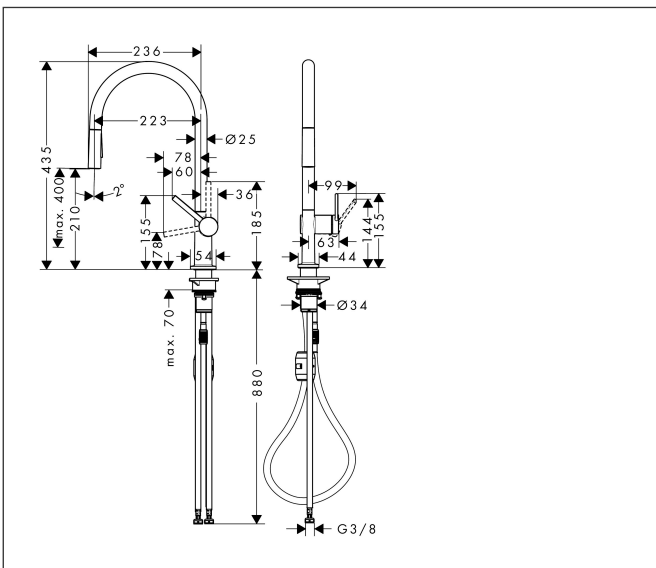

Merk	hansgrohe
Artikelnaam	Talis M54 ééngreeps keukenmengkraan 210 met uittrekbare vuistdouche, 2 straalsoorten
Art.nr.	72800000
Oppervlakte	chrom
Netto prijs	402,43 EUR

Product foto

Maat tekeningen

Kenmerken

- draaibereik verstelbaar in vier stappen 60°, 110°, 150° of 360°
- laminaire straal, douchestraal
- douchestraal is vast te zetten, wisseling van straal door één druk op de knop en straal wordt uitgezet door het sluiten van de greep.
- maximale doorstroomhoeveelheid bij 3 bar: 8 l/min
- keramisch kardoes
- eenvoudige montage dankzij de G 3/8 flexibele aansluitlangen
- verlengstuk lengte tot 50 cm
- boren van een kraangat Ø 35 vereist

Stroomschema

Merk	hansgrohe
Artikelnaam	Talis M54 ééngreeps keukenmengkraan 210 met uittrekbare vuistdouche, 2 straalsoorten
Art.nr.	72800000
Oppervlakte	chrom
Netto prijs	402,43 EUR

Explosietekening voor bouwjaar: >12/19

Merk	hansgrohe
Artikelnaam	Talis M54 ééngreeps keukenmengkraan 210 met uittrekbare vuistdouche, 2 straalsoorten
Art.nr.	72800000
Oppervlakte	chrom
Netto prijs	402,43 EUR

Onderdelen voor bouwjaar: >12/19