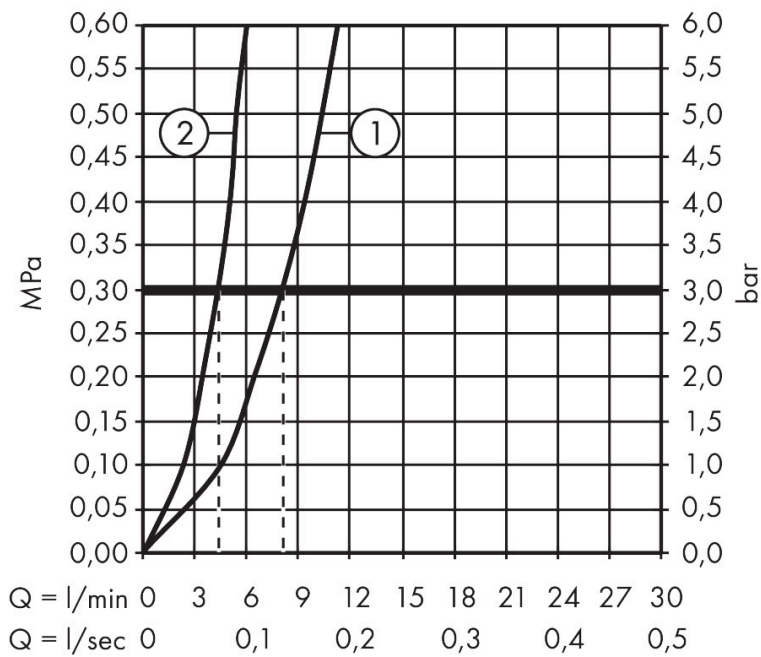

- draaibereik verstelbaar in vier stappen 60°, 110°, 150° of 360°
- laminaire straal, douchestraal
- douchestraal is vast te zetten, wisseling van straal door één druk op de knop en straal wordt uitgezet door het sluiten van de greep.
- maximale doorstroomhoeveelheid bij 3 bar: 8 l/min
- keramisch kardoes
- eenvoudige montage dankzij de G 3/8 flexibele aansluitlangen
- verlengstuk lengte tot 50 cm
- boren van een kraangat Ø 35 vereist

Technologie

Straalsoorten

Certificaat

Merk hansgrohe
 Artikelnaam **Talis M54** ééngreeps keukenmengkraan 210 met uittrekbare vuistdouche, 2
 straalsoorten
 Art.nr. 72800000
 Oppervlakte chroom
 Netto prijs 402,43 EUR

Stroomschema

Merk	hansgrohe
Artikelnaam	Talis M54 ééngreeps keukenmengkraan 210 met uittrekbare vuistdouche, 2 straalsoorten
Art.nr.	72800000
Oppervlakte	chrom
Netto prijs	402,43 EUR

Explosietekening voor bouwjaar: >12/19