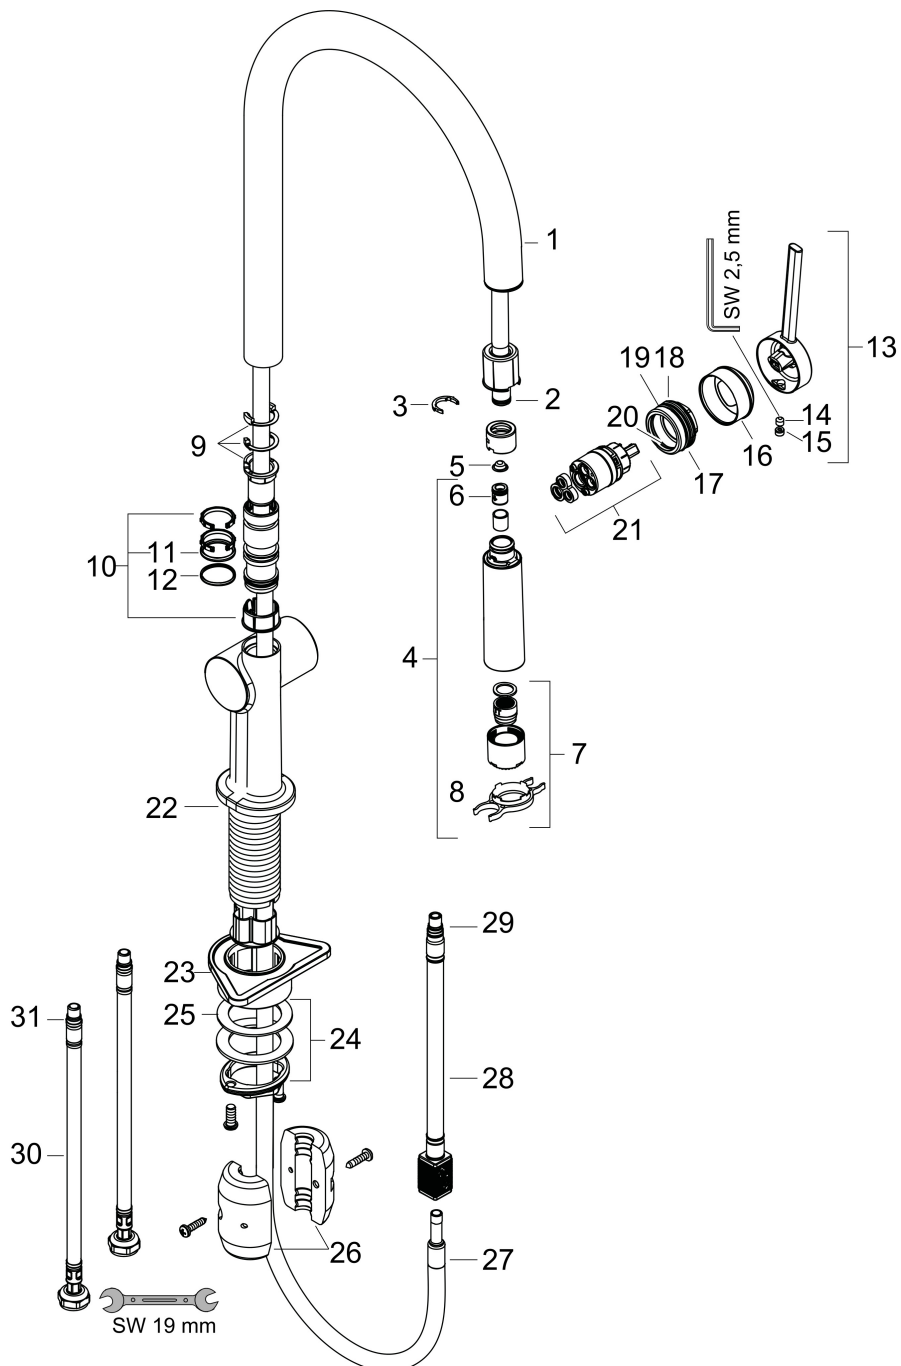

- draaibereik verstelbaar in vier stappen 60°, 110°, 150° of 360°
- laminaire straal, douchestraal
- douchestraal is vast te zetten, wisseling van straal door één druk op de knop en straal wordt uitgezet door het sluiten van de greep.
- maximale doorstroomhoeveelheid bij 3 bar: 8 l/min
- keramisch kardoes
- eenvoudige montage dankzij de G 3/8 flexibele aansluitlangen
- verlengstuk lengte tot 50 cm
- boren van een kraangat Ø 35 vereist

Technologie

Straalsoorten

Certificaat

Merk hansgrohe
 Artikelnaam **Talis M54** ééngreeps keukenmengkraan 210 met uittrekbare vuistdouche, 2
 straalsoorten
 Art.nr. 72800000
 Oppervlakte chroom
 Netto prijs 402,43 EUR

Stroomschema

Merk	hansgrohe
Artikelnaam	Talis M54 ééngreeps keukenmengkraan 210 met uittrekbare vuistdouche, 2 straalsoorten
Art.nr.	72800000
Oppervlakte	chrom
Netto prijs	402,43 EUR

Explosietekening voor bouwjaar: >12/19

Merk	hansgrohe
Artikelnaam	Talis M54 ééngreeps keukenmengkraan 210 met uittrekbare vuistdouche, 2 straalsoorten
Art.nr.	72800000
Oppervlakte	chrom
Netto prijs	402,43 EUR

Onderdelen voor bouwjaar: >12/19