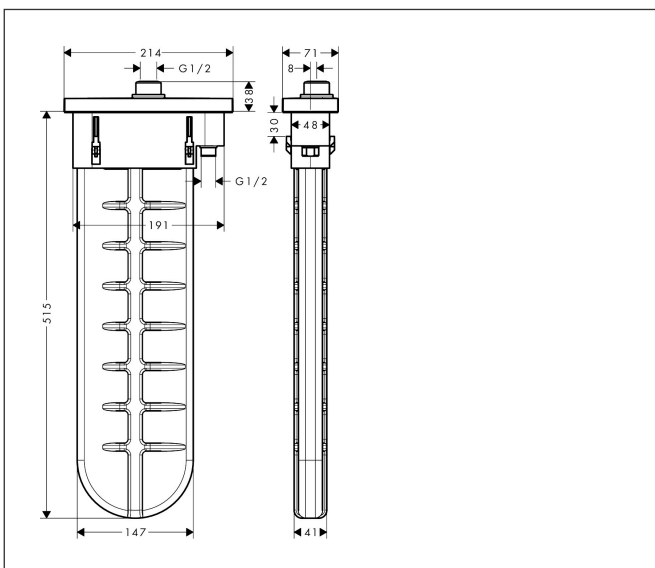

|             |                                   |
|-------------|-----------------------------------|
| Merk        | hansgrohe                         |
| Artikelnaam | <b>sBox</b> sBox afbouwdeel ovaal |
| Art.nr.     | 28020990                          |
| Oppervlakte | Polished Gold Optic               |
| Netto prijs | 564,36 EUR                        |

## Kenmerken

- bestaat uit: slangbox, doucheslang, rozet
- geschikt voor bad- of tegelrandmontage
- 1 functie
- sBox voor een stille, soepele en beschermde geleiding van de slang
- geen extra onderhoudsopening nodig
- badrandbreedte minimaal 80 mm
- bevestigingsklemmen: 0 - 30 mm
- maximale uittrek lengte handdouche: 1,45 m
- altijd afneembaar voor onderhoud
- maximale doorstroomhoeveelheid bij 3 bar: 9,5 l/min

## Maat tekeningen

Merk hansgrohe  
 Artikelnaam **sBox** sBox afbouwdeel ovaal  
 Art.nr. 28020990  
 Oppervlakte Polished Gold Optic  
 Netto prijs 564,36 EUR

## Explosietekening voor bouwjaar: >06/21

Merk hansgrohe  
 Artikelnaam **sBox** sBox afbouwdeel ovaal  
 Art.nr. 28020990  
 Oppervlakte Polished Gold Optic  
 Netto prijs 564,36 EUR