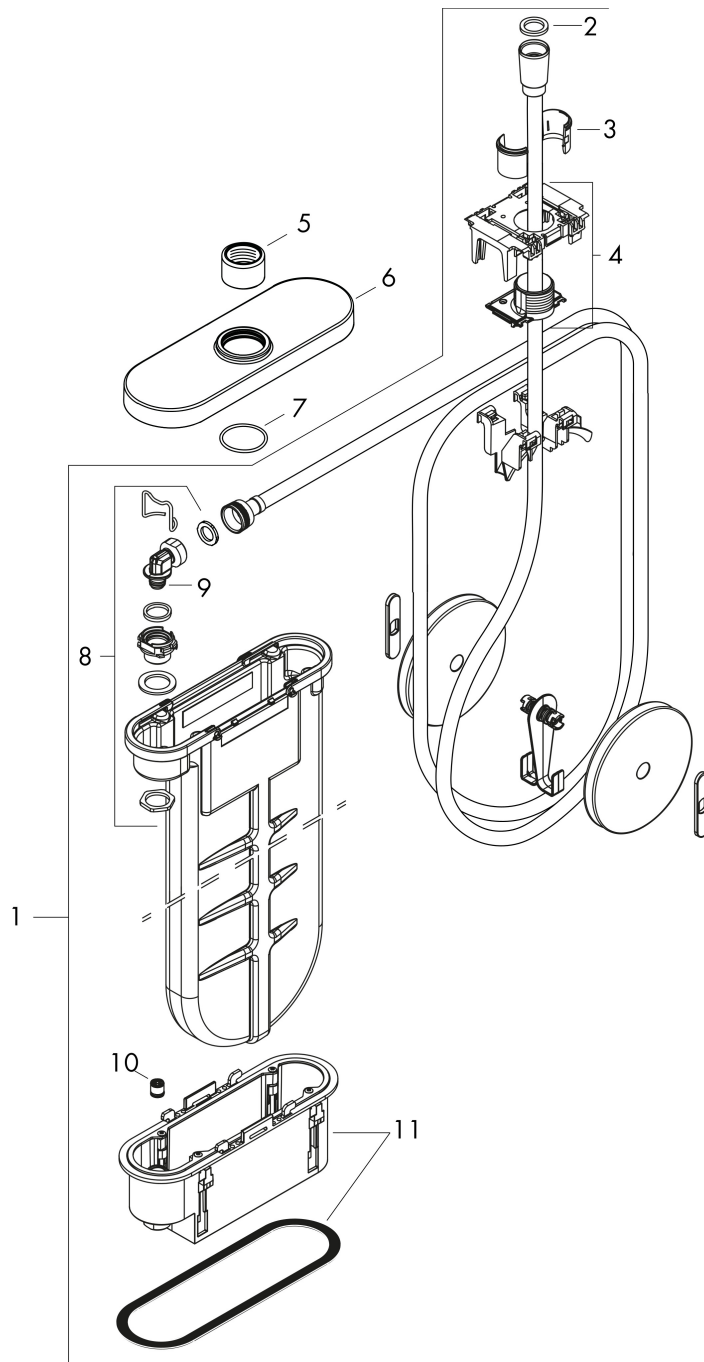

Merk	hansgrohe
Artikelnaam	sBox sBox afbouwdeel ovaal
Art.nr.	28020990
Oppervlakte	Polished Gold Optic
Netto prijs	564,36 EUR

Explosietekening voor bouwjaar: >06/21

Merk hansgrohe
Artikelnaam **sBox** sBox afbouwdeel ovaal
Art.nr. 28020990
Oppervlakte Polished Gold Optic
Netto prijs 564,36 EUR

Onderdelen voor bouwjaar: >06/21

Pos	Beschrijving	Art.nr.	Prijs
1	sBox	94679000	312,42
2	dichting	98058000	3,12
3	inleg voor douchehouder	96942000	10,82
4	slang voer	94504000	95,16
5	moer	97584990	19,86
6			
7	O-Ring 32x2	98193000	3,12
8	aansluitbocht	94506000	42,22
9	O-ring 9x2	98119000	3,12
10	terugslagklep DW 10	96456000	8,01
11	montageframe	93908000	66,87
a	Basisset	13560180	71,09