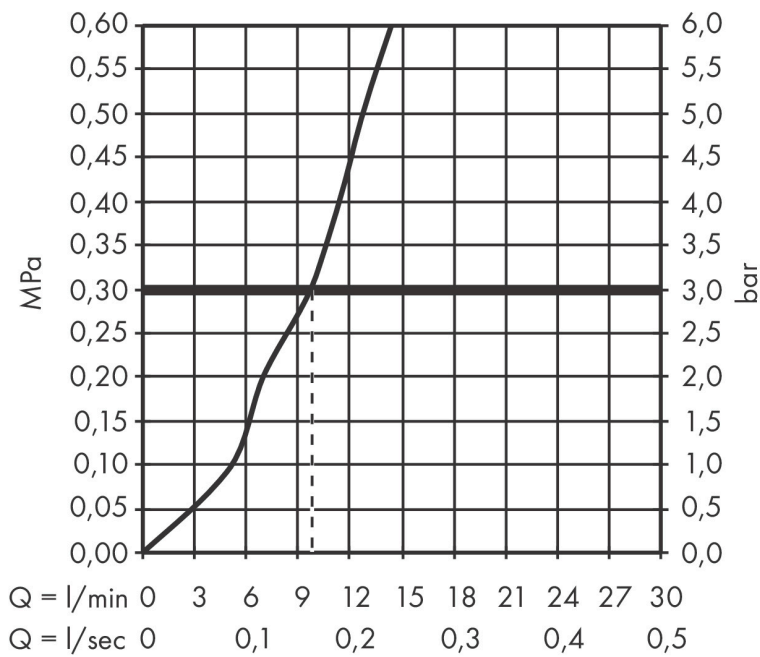

Merk hansgrohe
Artikelnaam **sBox** sBox afbouwdeel ovaal
Art.nr. 28020990
Oppervlakte Polished Gold Optic
Netto prijs 564,36 EUR

Stroomschema