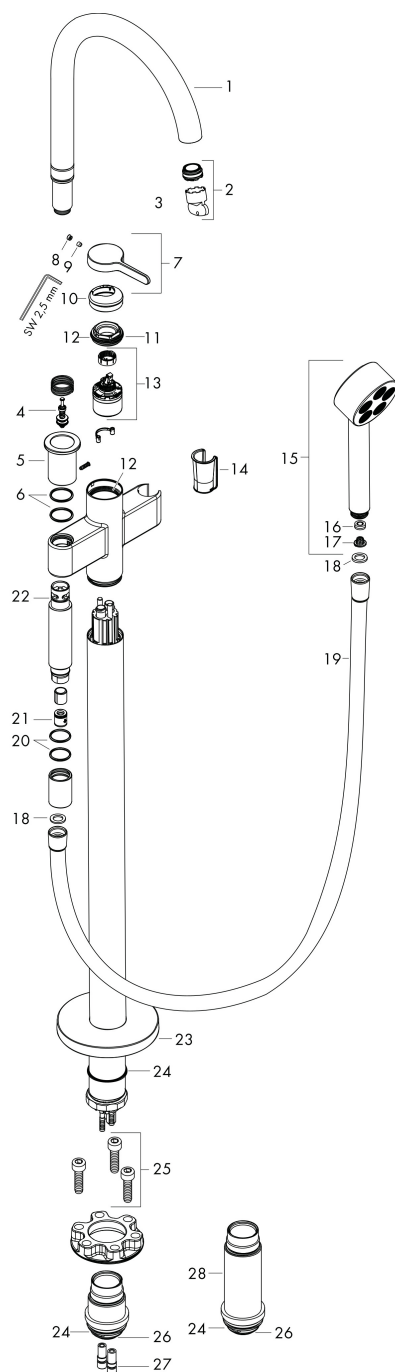

Maat tekeningen

Technologie

Straalsoorten

Merk AXOR
Artikelnaam **AXOR One** vrijstaande badmengkraan met handdouche
Art.nr. 48440000
Oppervlakte chroom
Netto prijs 2.242,22 EUR

Benodigde onderdelen

Product foto	Artikelnaam	Art.nr.	Prijs
	hansgrohe Inbouwdeel voor vrijstaande badkranen	10452180	589,57

Merk AXOR
 Artikelnaam **AXOR One** vrijstaande badmengkraan met handdouche
 Art.nr. 48440000
 Oppervlakte chroom
 Netto prijs 2.242,22 EUR

Stroomschema

1 Handdouche
 2 Baduitloop

Merk	AXOR
Artikelnaam	AXOR One vrijstaande badmengkraan met handdouche
Art.nr.	48440000
Oppervlakte	chrom
Netto prijs	2.242,22 EUR

Explosietekening voor bouwjaar: >04/21

Merk	AXOR
Artikelnaam	AXOR One vrijstaande badmengkraan met handdouche
Art.nr.	48440000
Oppervlakte	chrom
Netto prijs	2.242,22 EUR

Onderdelen voor bouwjaar: >04/21

Pos	Beschrijving	Art.nr.	Prijs
1	uitloop compl.	94017000	153,50
2	perlator M24x1 D	93235000	17,26
3	servicesleutel	95661000	4,99
4	omstelling	96297000	26,73
5	trekknop	94043000	153,50
6	O-ring 23x2	98398000	3,12
7	greep	94026000	54,08
8	inbusschroef M5x5	98446000	3,12
9	greepstop	94440460	3,12
10	rozet	94027000	21,22
11	moer	93995000	21,22
12	O-ring 35x1,5	92114000	4,99
13	kardoes compl.	93895000	42,22
14	gummi	92858000	4,99
15	Handdouche	48651000	137,00
16	doorstroombegrenzer (9 l/min)	95659000	8,01
17	zeef	92672000	4,99
18	dichting	98058000	3,12
19	doucheslang Isiflex'B 1,25 m	28272000	31,37
20	O-Ring 22x2	98185000	3,12
21	terugslagklepset DW 15	94074000	13,21
22	O-ring 18x2,2	98401000	3,12
23	rozet	94038000	81,54
24	O-ring 44x2,5	98162000	3,12
25	cilinderkopschroef M10x35	97670000	13,21
26	O-ring 29x3	98371000	4,99
27	O-ring 7x2	98419000	3,12
28	verlengset 60 mm	93882000	236,70
a	Basisset	10452180	589,57