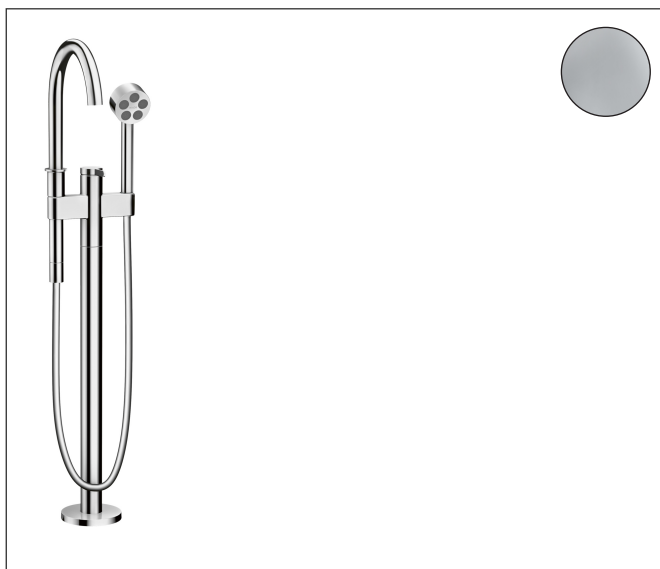

Merk	AXOR
Artikelnaam	AXOR One vrijstaande badmengkraan met handdouche
Art.nr.	48440000
Oppervlakte	chrom
Netto prijs	2.242,22 EUR

Product foto

Kenmerken

- voorsprong uitloop 220 mm
- straalsoort mengkraan: normale straal
- straalsoort handdouche: PowderRain
- maximale doorstroomhoeveelheid bij 3 bar: 21,5 l/min
- keramisch kardoos
- temperatuurbegrenzing instelbaar
- omstelling met automatische reset
- aansluiting: inbouwdeel
- opbouwmontage

Maat tekeningen

Technologie

Straalsoorten

Merk AXOR
Artikelnaam **AXOR One** vrijstaande badmengkraan met handdouche
Art.nr. 48440000
Oppervlakte chroom
Netto prijs 2.242,22 EUR

Benodigde onderdelen

Product foto	Artikelnaam	Art.nr.	Prijs
	hansgrohe Inbouwdeel voor vrijstaande badkranen	10452180	589,57

Merk AXOR
 Artikelnaam **AXOR One** vrijstaande badmengkraan met handdouche
 Art.nr. 48440000
 Oppervlakte chroom
 Netto prijs 2.242,22 EUR

Stroomschema

1 Handdouche
 2 Baduitloop

Merk	AXOR
Artikelnaam	AXOR One vrijstaande badmengkraan met handdouche
Art.nr.	48440000
Oppervlakte	chrom
Netto prijs	2.242,22 EUR

Explosietekening voor bouwjaar: >04/21

Merk	AXOR
Artikelnaam	AXOR One vrijstaande badmengkraan met handdouche
Art.nr.	48440000
Oppervlakte	chrom
Netto prijs	2.242,22 EUR

Onderdelen voor bouwjaar: >04/21