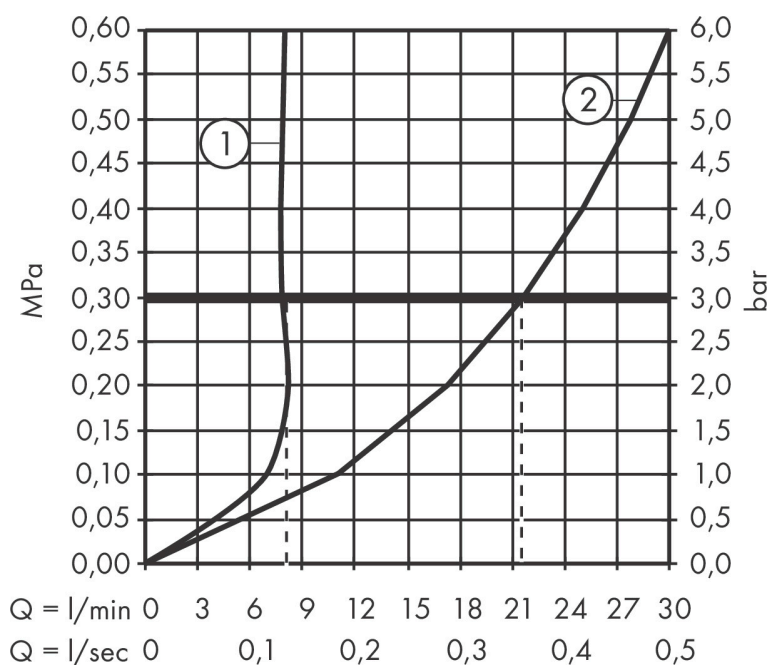

Merk AXOR
Artikelnaam **AXOR One** vrijstaande badmengkraan met handdouche
Art.nr. 48440000
Oppervlakte chroom
Netto prijs 2.242,22 EUR

Stroomschema

1 Handdouche
2 Baduitloop