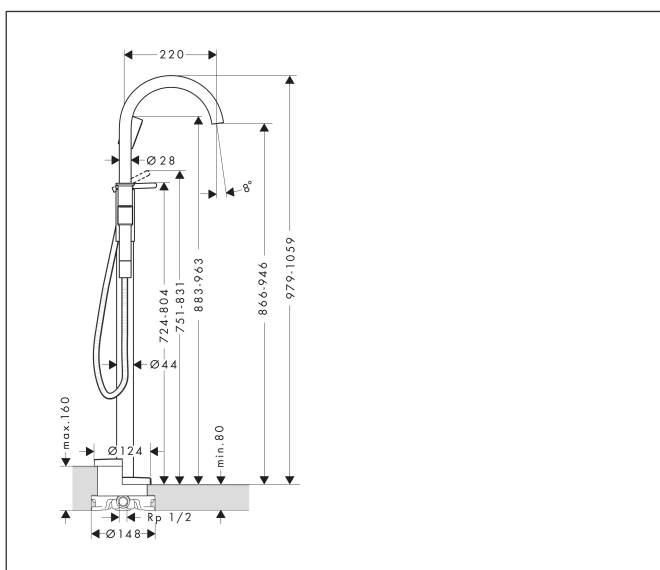

Merk	AXOR
Artikelnaam	AXOR One vrijstaande badmengkraan met handdouche
Art.nr.	48440000
Oppervlakte	chrom
Netto prijs	2.242,22 EUR

Product foto

Kenmerken

- voorsprong uitloop 220 mm
- straalsoort mengkraan: normale straal
- straalsoort handdouche: PowderRain
- maximale doorstroomhoeveelheid bij 3 bar: 21,5 l/min
- keramisch kardoos
- temperatuurbegrenzing instelbaar
- omstelling met automatische reset
- aansluiting: inbouwdeel
- opbouwmontage

Maat tekeningen

Technologie

Straalsoorten

Merk AXOR
Artikelnaam **AXOR One** vrijstaande badmengkraan met handdouche
Art.nr. 48440000
Oppervlakte chroom
Netto prijs 2.242,22 EUR

Benodigde onderdelen

Product foto	Artikelnaam	Art.nr.	Prijs
	hansgrohe Inbouwdeel voor vrijstaande badkranen	10452180	589,57

Merk AXOR
 Artikelnaam **AXOR One** vrijstaande badmengkraan met handdouche
 Art.nr. 48440000
 Oppervlakte chroom
 Netto prijs 2.242,22 EUR

Stroomschema

1 Handdouche
 2 Baduitloop

Merk	AXOR
Artikelnaam	AXOR One vrijstaande badmengkraan met handdouche
Art.nr.	48440000
Oppervlakte	chrom
Netto prijs	2.242,22 EUR

Explosietekening voor bouwjaar: >04/21

Merk	AXOR
Artikelnaam	AXOR One vrijstaande badmengkraan met handdouche
Art.nr.	48440000
Oppervlakte	chrom
Netto prijs	2.242,22 EUR

Onderdelen voor bouwjaar: >04/21