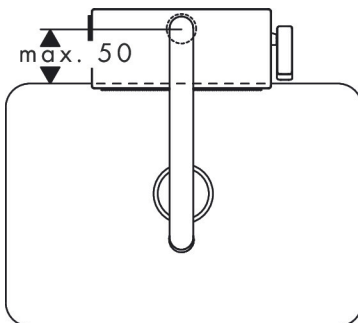

Merk hansgrohe
Artikelnaam **Aquno Select M81** ééngreeps keukenkraan 170, uittrekbare vuistdouche, 3jet
Art.nr. 73837670
Oppervlakte Mat zwart
Netto prijs 1.126,79 EUR

reddot winner 2020
best of the best

Installatievoorbeelden

i Afmetingen kunnen variëren vanwege keramische toleranties die verband houden met het productieproces.