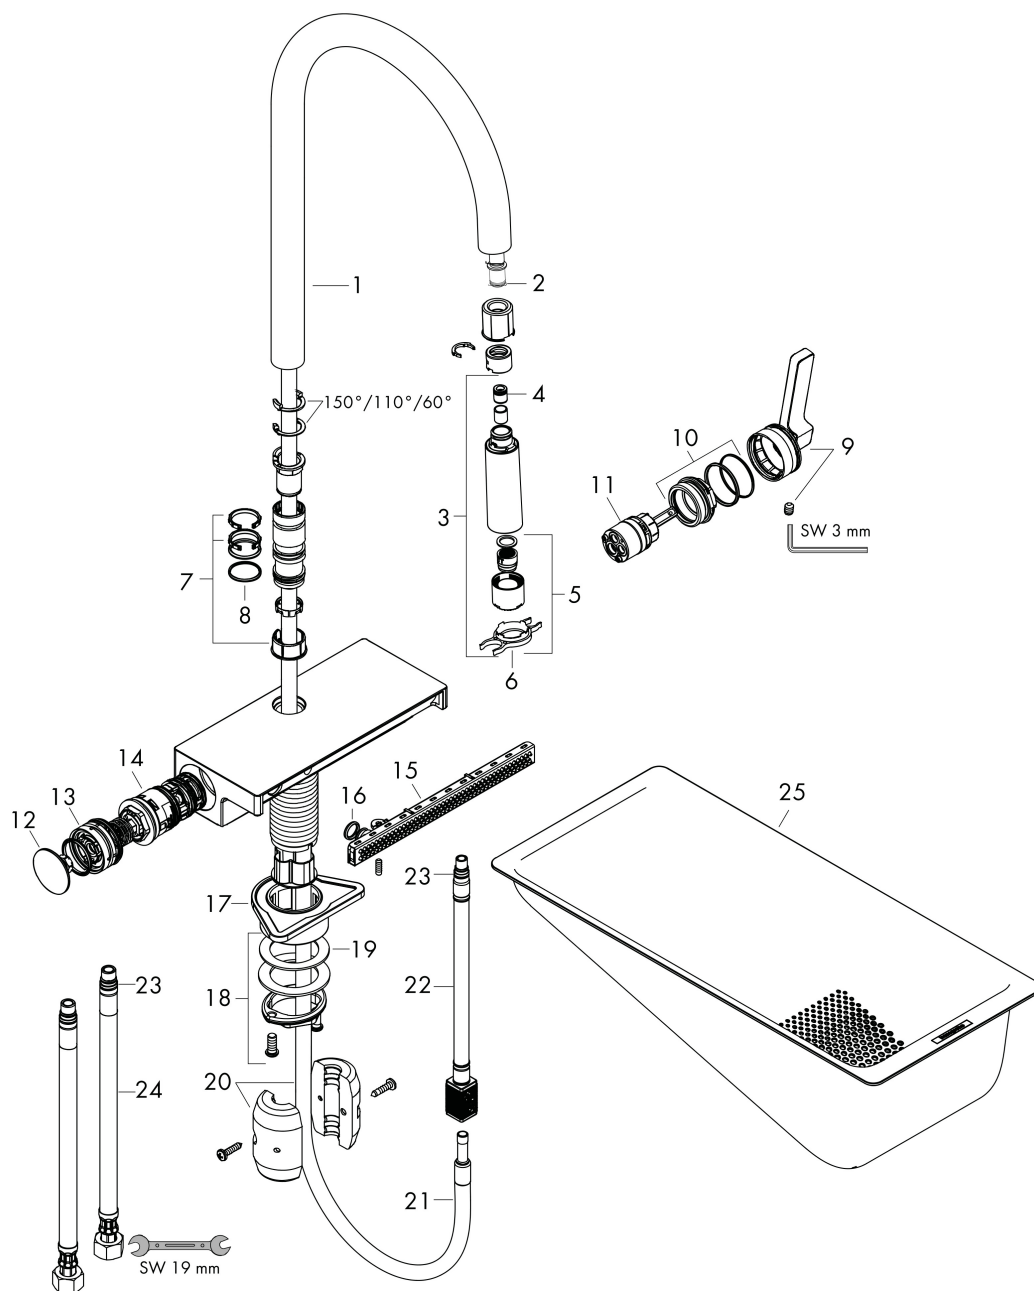

Stroomschema

Merk hansgrohe
Artikelnaam **Aquno Select M81** ééngreeps keukenkraan 170, uittrekbare vuistdouche, 3jet
Art.nr. 73837670
Oppervlakte Mat zwart
Netto prijs 1.126,79 EUR

reddot winner 2020
best of the best

Installatievoorbeelden

i Afmetingen kunnen variëren vanwege keramische toleranties die verband houden met het productieproces.

Merk hansgrohe
 Artikelnaam **Aquno Select M81** ééngreeps keukenkraan 170, uittrekbare vuistdouche, 3jet
 Art.nr. 73837670
 Oppervlakte Mat zwart
 Netto prijs 1.126,79 EUR

Explosietekening voor bouwjaar: >04/20

Merk	hansgrohe
Artikelnaam	Aquno Select M81 ééngreeps keukenkraan 170, uittrekbare vuistdouche, 3jet
Art.nr.	73837670
Oppervlakte	Mat zwart
Netto prijs	1.126,79 EUR

Onderdelen voor bouwjaar: >04/20

Pos	Beschrijving	Art.nr.	Prijs
1	uitloop compl.	93779670	137,30
2	O-ring 8x2	98112000	3,00
3	vuistdouche	93778670	137,30
4	terugslagklep DW 10	96456000	7,70
5	straalschijf	93342000	40,60
6	servicesleutel	95910000	7,70
7	stelringset	98365000	7,70
8	O-ring 19x2	98426000	3,00
9	greep	93776670	137,30
10	moer	92926000	12,70
11	kardoes compl.	93183000	40,60
12	deksel	93777670	96,50
13	veer met huls	93782000	16,60
14	omstelling compl.	93558000	91,50
15	straalschijf compl.	93781670	221,40
16	O-ring 10x2	98170000	3,00
17	bevestigingsmateriaal	97523000	4,80
18	schachtbevestigingsset compl. (speciaal)	93253000	16,60
19	stelring	97548000	3,00
20	gewicht	92500000	32,70
21	slang	93745000	64,30
22	aansluitslang 400 mm M10x1	92914000	52,00
23	O-ring 8x1,75	97827000	3,00
24	aansluitslang 900 mm M10x1 G3/8	93780000	40,60
25	multifunctioneel vergiet	40963000	28,00