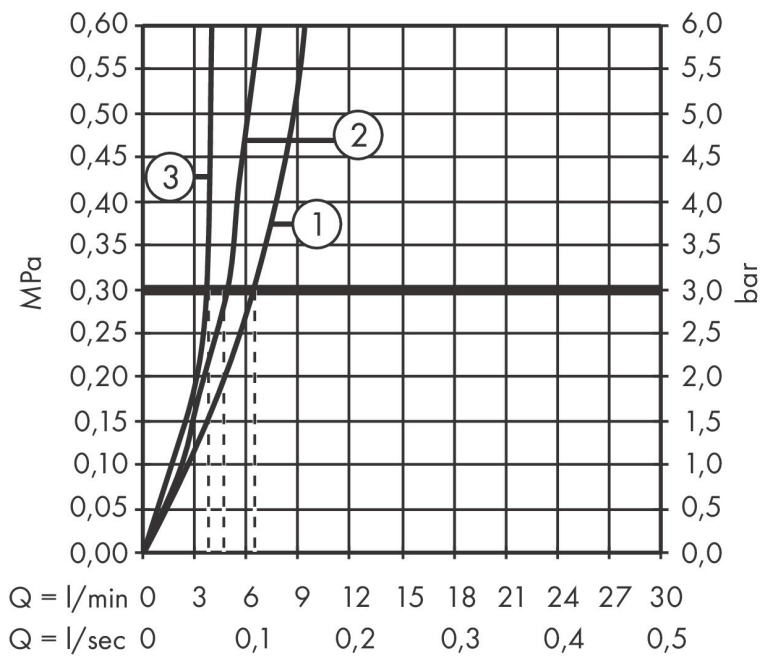

Merk **hansgrohe**
 Artikelnaam **Aquno Select M81** ééngreeps keukenkraan 170, uittrekbare vuistdouche, 3jet
 Art.nr. 73837670
 Oppervlakte Mat zwart
 Netto prijs 1.126,79 EUR

Product foto

Kenmerken

- bestaat uit: ééngreeps keukenkraan, multifunctionele zeef
- draaibereik 60°, 110° of 150°, instelbaar in 3 standen
- laminaire straal, douchestraal, SatinFlow
- wisselen tussen de SatinFlow en de uittrekbare vuistdouche met één druk op de knop
- douchestraal kan vastgezet worden, opnieuw normale straal door druk op de knop
- MagFit magnetische douchehouder
- maximale doorstroomhoeveelheid bij 3 bar: 7 l/min
- keramisch kardoes
- eenvoudige montage dankzij de G 3/8 flexibele aansluitslangen
- verlengstuk lengte tot 50 cm
- boren van een kraangat Ø 35 vereist
- advies: boor het kraangat maximaal 50 mm vanaf de achterwand van de spoelbak

Maat tekeningen

Technologie

Straalsoorten

Merk hansgrohe
 Artikelnaam **Aquno Select M81** ééngreeps keukenkraan 170, uittrekbare vuistdouche, 3jet
 Art.nr. 73837670
 Oppervlakte Mat zwart
 Netto prijs 1.126,79 EUR

Stroomschema

Merk hansgrohe
Artikelnaam **Aquno Select M81** ééngreeps keukenkraan 170, uittrekbare vuistdouche, 3jet
Art.nr. 73837670
Oppervlakte Mat zwart
Netto prijs 1.126,79 EUR

reddot winner 2020
best of the best