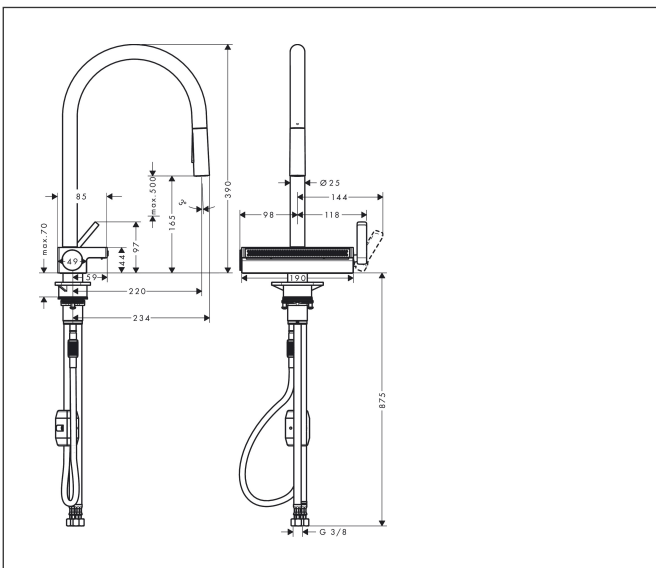

Merk **hansgrohe**
 Artikelnaam **Aquno Select M81** ééngreeps keukenkraan 170, uittrekbare vuistdouche, 3jet
 Art.nr. 73837670
 Oppervlakte Mat zwart
 Netto prijs 1.126,79 EUR

Product foto

Kenmerken

- bestaat uit: ééngreeps keukenkraan, multifunctionele zeef
- draaibereik 60°, 110° of 150°, instelbaar in 3 standen
- laminaire straal, douchestraal, SatinFlow
- wisselen tussen de SatinFlow en de uittrekbare vuistdouche met één druk op de knop
- douchestraal kan vastgezet worden, opnieuw normale straal door druk op de knop
- MagFit magnetische douchehouder
- maximale doorstroomhoeveelheid bij 3 bar: 7 l/min
- keramisch kardoes
- eenvoudige montage dankzij de G 3/8 flexibele aansluitslangen
- verlengstuk lengte tot 50 cm
- boren van een kraangat Ø 35 vereist
- advies: boor het kraangat maximaal 50 mm vanaf de achterwand van de spoelbak

Maat tekeningen

Technologie

Straalsoorten

Merk hansgrohe
 Artikelnaam **Aquno Select M81** ééngreeps keukenkraan 170, uittrekbare vuistdouche, 3jet
 Art.nr. 73837670
 Oppervlakte Mat zwart
 Netto prijs 1.126,79 EUR

Onderdelen voor bouwjaar: >04/20

Pos	Beschrijving	Art.nr.	Prijs
1	uitloop compl.	93779670	137,30
2	O-ring 8x2	98112000	3,00
3	vuistdouche	93778670	137,30
4	terugslagklep DW 10	96456000	7,70
5	straalschijf	93342000	40,60
6	servicesleutel	95910000	7,70
7	stelringset	98365000	7,70
8	O-ring 19x2	98426000	3,00
9	greep	93776670	137,30
10	moer	92926000	12,70
11	kardoes compl.	93183000	40,60
12	deksel	93777670	96,50
13	veer met huls	93782000	16,60
14	omstelling compl.	93558000	91,50
15	straalschijf compl.	93781670	221,40
16	O-ring 10x2	98170000	3,00
17	bevestigingsmateriaal	97523000	4,80
18	schachtbevestigingsset compl. (speciaal)	93253000	16,60
19	stelring	97548000	3,00
20	gewicht	92500000	32,70
21	slang	93745000	64,30
22	aansluitslang 400 mm M10x1	92914000	52,00
23	O-ring 8x1,75	97827000	3,00
24	aansluitslang 900 mm M10x1 G3/8	93780000	40,60
25	multifunctioneel vergiet	40963000	28,00