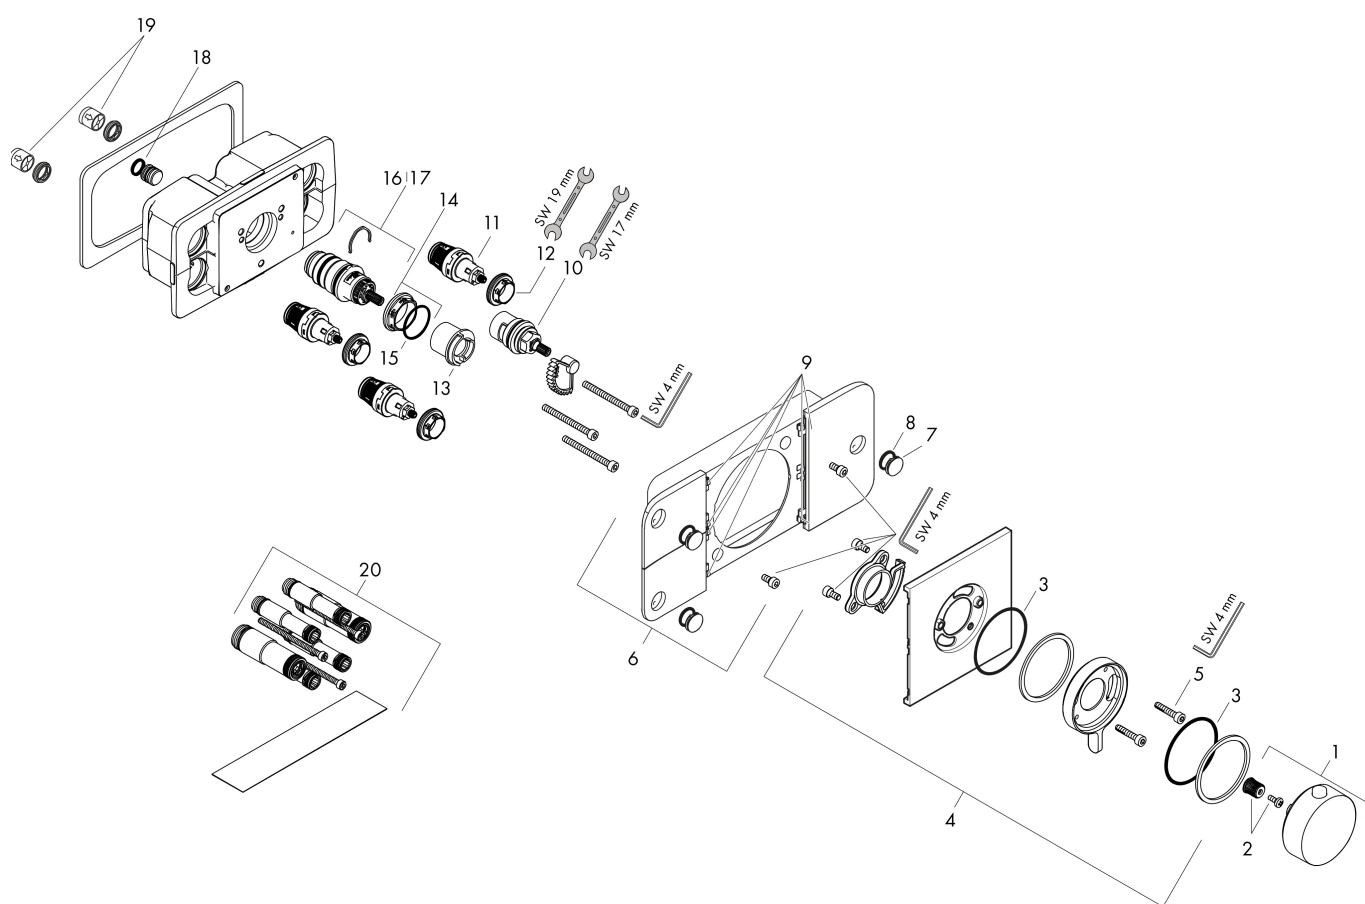

Merk	AXOR
Artikelnaam	AXOR One thermostaat module voor 3 functies
Art.nr.	45713670
Oppervlakte	mat zwart
Netto prijs	2.055,92 EUR

Explosietekening voor bouwjaar: >04/21