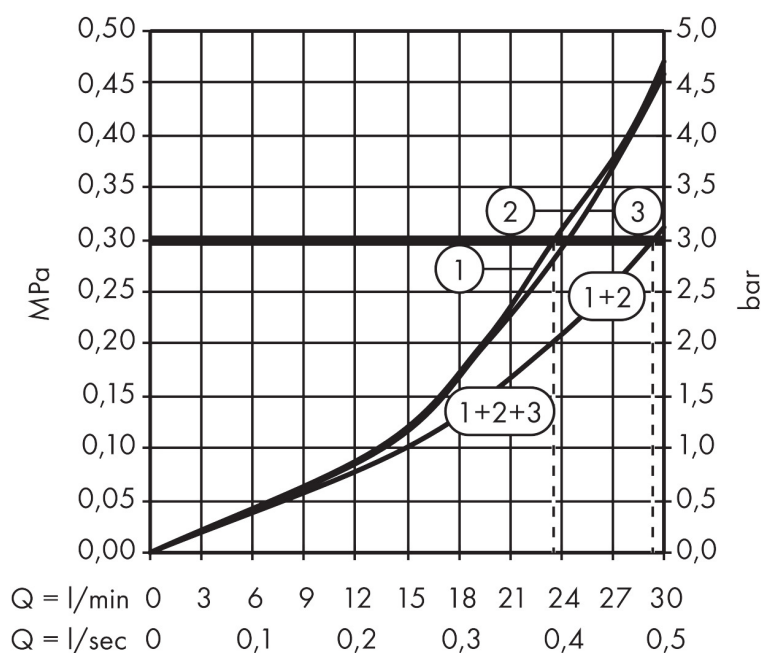

Merk AXOR
Artikelnaam **AXOR One** thermostaat module voor 3 functies
Art.nr. 45713670
Oppervlakte mat zwart
Netto prijs 2.055,92 EUR

Stroomschema

- 1 Uitgang 2
- 2 Uitgang 3
- 3 Uitgang 1