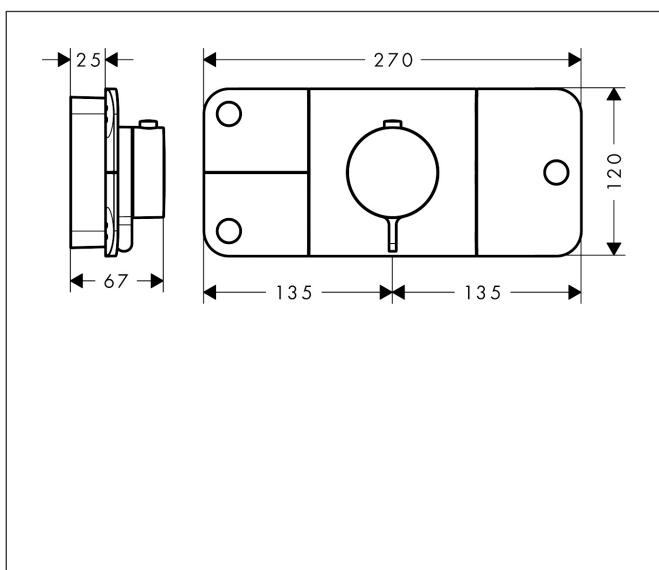

Merk	AXOR
Artikelnaam	AXOR One thermostaat module voor 3 functies
Art.nr.	45713670
Oppervlakte	mat zwart
Netto prijs	2.055,92 EUR

Product foto

Maat tekeningen

Kenmerken

- gelijktijdig gebruik van verschillende functies
- comfortabel in-/uitschakelen van douches met grote Select-knop
- Eco-functie: regeling van doorstroomhoeveelheid via grepen, Afhankelijk van volumestroom en installatie ca. 50% verlaging van de doorstroom
- thermostaatkardoes, start-/stopkraan
- maximale doorstroomhoeveelheid bij 3 bar: 30 l/min
- doorstroom per functie: 24 l/min
- doorstroomhoeveelheid door gelijktijdig gebruik van alle functies: 30 l/min
- Veiligheidsblokkering bij 40°C
- temperatuurbegrenzing instelbaar
- de thermostaat biedt de mogelijkheid tot thermische desinfectie
- aansluiting: inbouwdeel
- Thermostaat wordt geleverd met de knoppen handdouche, Rain large en Body-straal

Technologie

Certificaat

Merk AXOR
Artikelnaam **AXOR One** thermostaat module voor 3 functies
Art.nr. 45713670
Oppervlakte mat zwart
Netto prijs 2.055,92 EUR

Benodigde onderdelen

Product foto	Artikelnaam	Art.nr.	Prijs
	AXOR inbouwdeel thermostaatmodule	45710180	427,25

Pos	Beschrijving	Art.nr.	Prijs
1	thermostaatgreep	92600670	177,42
2	greepadapter m. schroef	98932000	13,21
3	O-ring 57x2	98210000	3,12
4	rozet	92599670	177,42
5	cilinderkopschroef M5x25	97664000	3,12
6	bedieningsdisplay	92613670	570,02
7	symboolset	92541670	142,79
8	O-ring 13x2	98128000	3,12
9	stelringset	93121000	3,12
10	bovendeel	98536000	66,87
11	bovendeel	95758000	95,16
12	moer	98368000	10,82
13	aanslagring	92614000	26,73
14	moer	98913000	17,26
15	O-ring 26x1,5	98390000	3,12
16	temperatuur regeleenheid	98282000	95,16
17	regeleenheid voor verwisselde aansluitingen	92373000	236,70
18	O-ring 11x2	98127000	3,12
19	terugslagklep	97980000	13,21
20	verlengset 25 mm	45790000	312,75