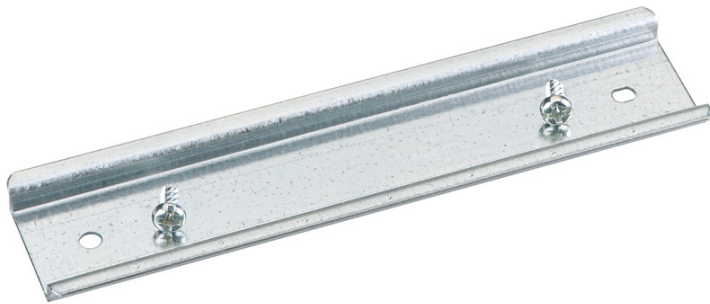

DIN-rail

TS 15-49,5

TS 15-49,5

DIN-rail

Artikelnummer: 19704901

Afmetingen: 15 x 49,5 x 5 mm

DIN-rail conform DIN EN 60715, 15 x 5, 15 mm
breed, incl. bevestigingsschroeven

Voor TK 77, TK 97, lengte 49,5 mm

Technische gegevens

Afmetingen

Breedte:	15 mm
Lengte:	49.5 mm
Hoogte:	5 mm
Gewicht:	0.015 kg

Sales Information

EAN:	4013902556625
ETIM-klasse:	EC001285
Douanetariefnummer:	73089098
Minimum bestelwaarde:	1