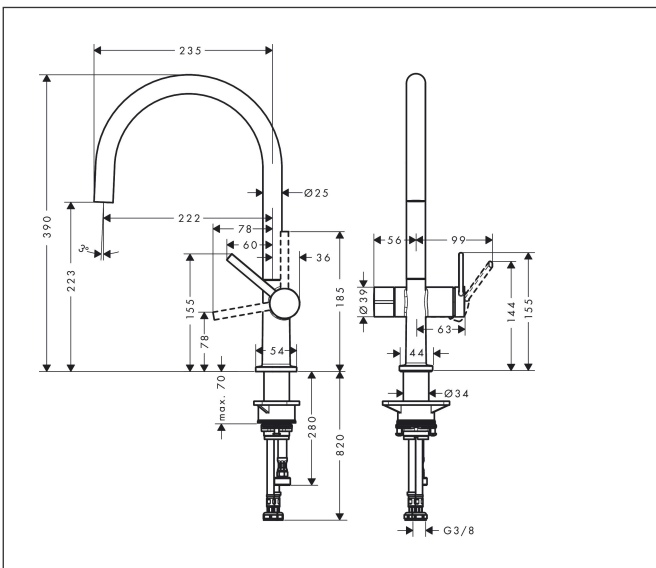

Merk hansgrohe
 Artikelnaam **Talis M54** ééngreeps keukenmengkraan 220 met stopkraan voor vaatwasser
 Art.nr. 72805000
 Oppervlakte chroom
 Netto prijs 323,26 EUR

Product foto

Maat tekeningen

Kenmerken

- draaibereik verstelbaar in vier stappen 60°, 110°, 150° of 360°
- laminaire straal
- met stopkraan voor vaatwasser
- maximale doorstroomhoeveelheid bij 3 bar: 9 l/min
- keramisch kardoes
- eenvoudige montage dankzij de G 3/8 flexibele aansluitslangen
- boren van een kraangat Ø 35 vereist

Technologie

Straalsoorten

Merk hansgrohe
 Artikelnaam **Talis M54** ééngreeps keukenmengkraan 220 met stopkraan voor vaatwasser
 Art.nr. 72805000
 Oppervlakte chroom
 Netto prijs 323,26 EUR

Stroomschema

Merk	hansgrohe
Artikelnaam	Talis M54 ééngreeps keukenmengkraan 220 met stopkraan voor vaatwasser
Art.nr.	72805000
Oppervlakte	chrom
Netto prijs	323,26 EUR

Explosietekening voor bouwjaar: >04/21

Merk	hansgrohe
Artikelnaam	Talis M54 ééngreeps keukenmengkraan 220 met stopkraan voor vaatwasser
Art.nr.	72805000
Oppervlakte	chrom
Netto prijs	323,26 EUR

Onderdelen voor bouwjaar: >04/21

Pos	Beschrijving	Art.nr.	Prijs
1	uitloop compl.	93757000	147,60
2	schroef	94319000	16,60
3	straalschijf	93748000	20,40
4	servicesleutel	93750000	7,70
5	O-Ring 14x2,5	98189000	3,00
6	axialring	97558000	3,00
7	greep	93736000	32,70
8	inbusschroef M5x5	98446000	3,00
9	greepstop	93735610	7,70
10	afdekkap	93737000	32,70
11	moer	93738000	40,60
12	kardoes compl.	93760000	78,40
13	greep	93809000	32,70
14	bovendeel	93658000	64,30
15	O-ring 35x3	98052000	3,00
16	bevestigingsmateriaal	97523000	4,80
17	schachtbevestigingsset compl. (Ø 34)	95049000	12,70
18	stelring	97548000	3,00
19	aansluitslang 900 mm M8x0,75 G3/8	93746000	32,70
20	O-ring 6,6x1,6	93019000	3,00
21	O-ring 7x1,5	98422000	3,00
22	adapter voor aansluiting	92844000	12,70