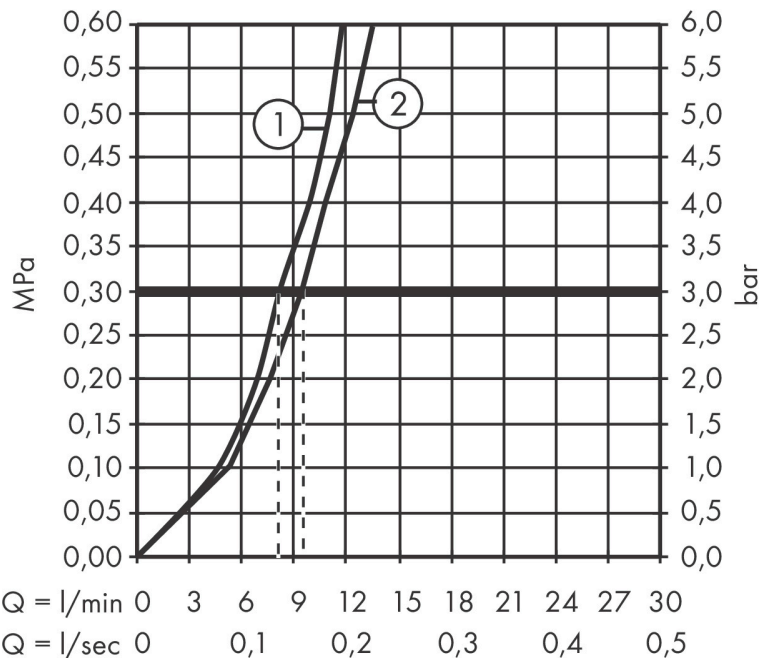

Merk hansgrohe
 Artikelnaam **Talis M54** ééngreeps keukenmengkraan 220 met stopkraan voor vaatwasser
 Art.nr. 72805000
 Oppervlakte chroom
 Netto prijs 323,26 EUR

Product foto

Maat tekeningen

Kenmerken

- draaibereik verstelbaar in vier stappen 60°, 110°, 150° of 360°
- laminaire straal
- met stopkraan voor vaatwasser
- maximale doorstroomhoeveelheid bij 3 bar: 9 l/min
- keramisch kardoes
- eenvoudige montage dankzij de G 3/8 flexibele aansluitslangen
- boren van een kraangat Ø 35 vereist

Technologie

Straalsoorten

Merk hansgrohe
 Artikelnaam **Talis M54** ééngreeps keukenmengkraan 220 met stopkraan voor vaatwasser
 Art.nr. 72805000
 Oppervlakte chroom
 Netto prijs 323,26 EUR

Stroomschema

Merk	hansgrohe
Artikelnaam	Talis M54 ééngreeps keukenmengkraan 220 met stopkraan voor vaatwasser
Art.nr.	72805000
Oppervlakte	chrom
Netto prijs	323,26 EUR

Explosietekening voor bouwjaar: >04/21

Merk	hansgrohe
Artikelnaam	Talis M54 ééngreeps keukenmengkraan 220 met stopkraan voor vaatwasser
Art.nr.	72805000
Oppervlakte	chrom
Netto prijs	323,26 EUR

Onderdelen voor bouwjaar: >04/21