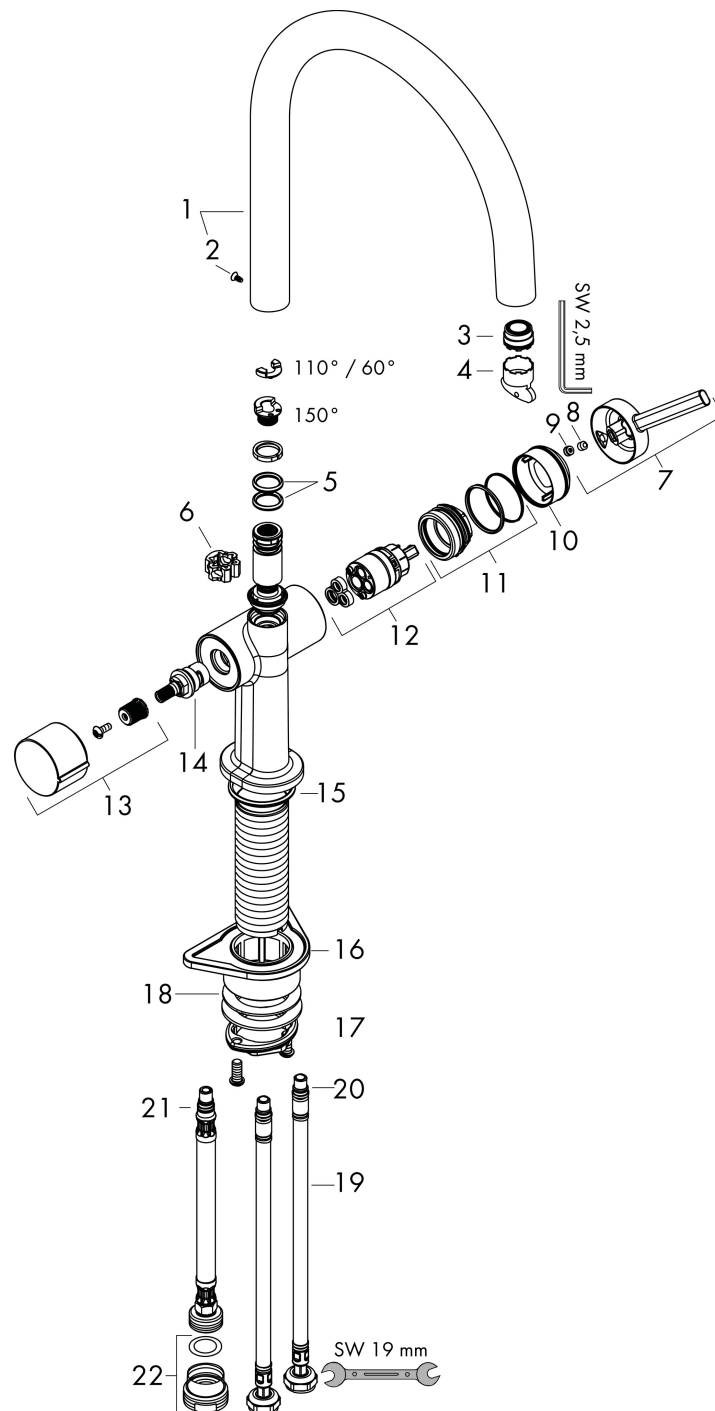

Merk hansgrohe
 Artikelnaam **Talis M54** ééngreeps keukenmengkraan 220 met stopkraan voor vaatwasser
 Art.nr. 72805000
 Oppervlakte chroom
 Netto prijs 323,26 EUR

Product foto

Maat tekeningen

Kenmerken

- draaibereik verstelbaar in vier stappen 60°, 110°, 150° of 360°
- laminaire straal
- met stopkraan voor vaatwasser
- maximale doorstroomhoeveelheid bij 3 bar: 9 l/min
- keramisch kardoes
- eenvoudige montage dankzij de G 3/8 flexibele aansluitslangen
- boren van een kraangat Ø 35 vereist

Technologie

Straalsoorten

Merk hansgrohe
 Artikelnaam **Talis M54** ééngreeps keukenmengkraan 220 met stopkraan voor vaatwasser
 Art.nr. 72805000
 Oppervlakte chroom
 Netto prijs 323,26 EUR

Stroomschema

Merk	hansgrohe
Artikelnaam	Talis M54 ééngreeps keukenmengkraan 220 met stopkraan voor vaatwasser
Art.nr.	72805000
Oppervlakte	chrom
Netto prijs	323,26 EUR

Explosietekening voor bouwjaar: >04/21

Merk	hansgrohe
Artikelnaam	Talis M54 ééngreeps keukenmengkraan 220 met stopkraan voor vaatwasser
Art.nr.	72805000
Oppervlakte	chrom
Netto prijs	323,26 EUR

Onderdelen voor bouwjaar: >04/21

Pos	Beschrijving	Art.nr.	Prijs
1	uitloop compl.	93757000	147,60
2	schroef	94319000	16,60
3	straalschijf	93748000	20,40
4	servicesleutel	93750000	7,70
5	O-Ring 14x2,5	98189000	3,00
6	axialring	97558000	3,00
7	greep	93736000	32,70
8	inbusschroef M5x5	98446000	3,00
9	greepstop	93735610	7,70
10	afdekkap	93737000	32,70
11	moer	93738000	40,60
12	kardoes compl.	93760000	78,40
13	greep	93809000	32,70
14	bovendeel	93658000	64,30
15	O-ring 35x3	98052000	3,00
16	bevestigingsmateriaal	97523000	4,80
17	schachtbevestigingsset compl. (Ø 34)	95049000	12,70
18	stelring	97548000	3,00
19	aansluitslang 900 mm M8x0,75 G3/8	93746000	32,70
20	O-ring 6,6x1,6	93019000	3,00
21	O-ring 7x1,5	98422000	3,00
22	adapter voor aansluiting	92844000	12,70