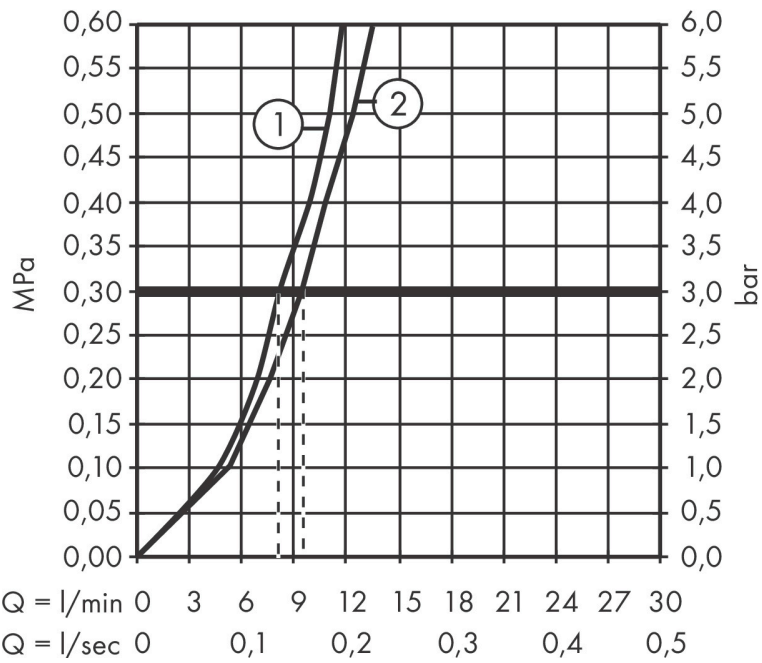

- draaibereik verstelbaar in vier stappen 60°, 110°, 150° of 360°
- laminaire straal
- met stopkraan voor vaatwasser
- maximale doorstroomhoeveelheid bij 3 bar: 9 l/min
- keramisch kardoes
- eenvoudige montage dankzij de G 3/8 flexibele aansluitslangen
- boren van een kraangat Ø 35 vereist

Technologie

Straalsoorten

Merk hansgrohe
 Artikelnaam **Talis M54** ééngreeps keukenmengkraan 220 met stopkraan voor vaatwasser
 Art.nr. 72805670
 Oppervlakte Mat zwart
 Netto prijs 420,19 EUR

Stroomschema