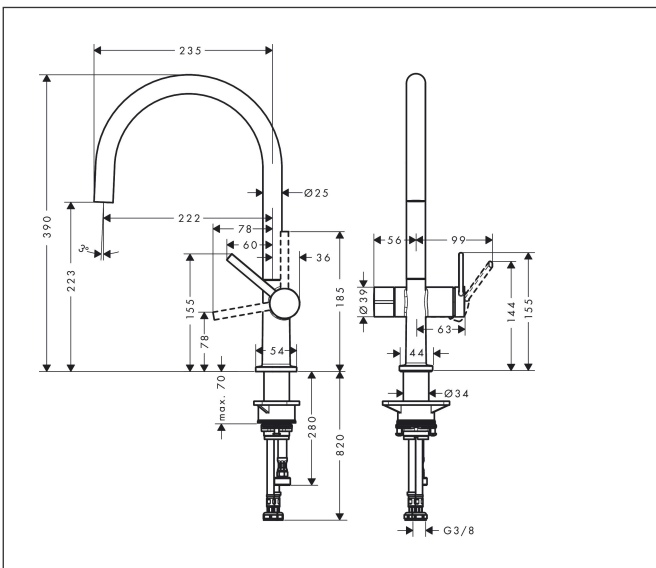

Merk hansgrohe
 Artikelnaam **Talis M54** ééngreeps keukenmengkraan 220 met stopkraan voor vaatwasser
 Art.nr. 72805670
 Oppervlakte Mat zwart
 Netto prijs 420,19 EUR

Product foto

Maat tekeningen

Kenmerken

- draaibereik verstelbaar in vier stappen 60°, 110°, 150° of 360°
- laminaire straal
- met stopkraan voor vaatwasser
- maximale doorstroomhoeveelheid bij 3 bar: 9 l/min
- keramisch kardoes
- eenvoudige montage dankzij de G 3/8 flexibele aansluitslangen
- boren van een kraangat Ø 35 vereist

Technologie

Straalsoorten

Merk hansgrohe
 Artikelnaam **Talis M54** ééngreeps keukenmengkraan 220 met stopkraan voor vaatwasser
 Art.nr. 72805670
 Oppervlakte Mat zwart
 Netto prijs 420,19 EUR

Stroomschema

Merk	hansgrohe
Artikelnaam	Talis M54 ééngreeps keukenmengkraan 220 met stopkraan voor vaatwasser
Art.nr.	72805670
Oppervlakte	Mat zwart
Netto prijs	420,19 EUR

Explosietekening voor bouwjaar: >04/21

Merk	hansgrohe
Artikelnaam	Talis M54 ééngreeps keukenmengkraan 220 met stopkraan voor vaatwasser
Art.nr.	72805670
Oppervlakte	Mat zwart
Netto prijs	420,19 EUR