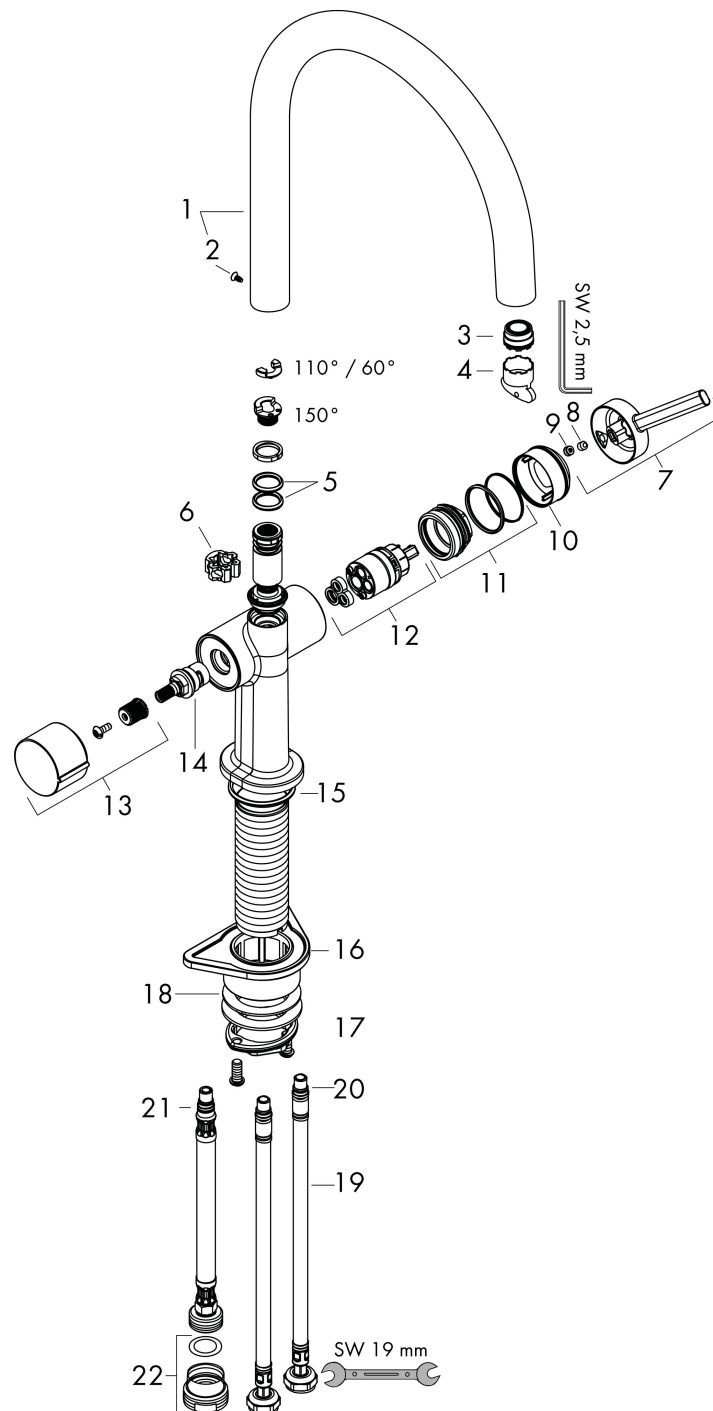

- draaibereik verstelbaar in vier stappen 60°, 110°, 150° of 360°
- laminaire straal
- met stopkraan voor vaatwasser
- maximale doorstroomhoeveelheid bij 3 bar: 9 l/min
- keramisch kardoes
- eenvoudige montage dankzij de G 3/8 flexibele aansluitslangen
- boren van een kraangat Ø 35 vereist

Technologie

Straalsoorten

Merk hansgrohe
 Artikelnaam **Talis M54** ééngreeps keukenmengkraan 220 met stopkraan voor vaatwasser
 Art.nr. 72805670
 Oppervlakte Mat zwart
 Netto prijs 420,19 EUR

Stroomschema

Merk	hansgrohe
Artikelnaam	Talis M54 ééngreeps keukenmengkraan 220 met stopkraan voor vaatwasser
Art.nr.	72805670
Oppervlakte	Mat zwart
Netto prijs	420,19 EUR

Explosietekening voor bouwjaar: >04/21

Merk	hansgrohe
Artikelnaam	Talis M54 ééngreeps keukenmengkraan 220 met stopkraan voor vaatwasser
Art.nr.	72805670
Oppervlakte	Mat zwart
Netto prijs	420,19 EUR

Onderdelen voor bouwjaar: >04/21

Pos	Beschrijving	Art.nr.	Prijs
1	uitloop compl.	93757670	221,40
2	schroef	94319000	16,60
3	straalschijf	93748000	20,40
4	servicesleutel	93750000	7,70
5	O-Ring 14x2,5	98189000	3,00
6	axialring	97558000	3,00
7	greep	93736670	49,10
8	inbusschroef M5x5	98446000	3,00
9	greepstop	93735610	7,70
10	afdekkap	93737670	49,10
11	moer	93738000	40,60
12	kardoes compl.	93760000	78,40
13	greep	93809670	49,10
14	bovendeel	93658000	64,30
15	O-ring 35x3	98052000	3,00
16	bevestigingsmateriaal	97523000	4,80
17	schachtbevestigingsset compl. (Ø 34)	95049000	12,70
18	stelring	97548000	3,00
19	aansluitslang 900 mm M8x0,75 G3/8	93746000	32,70
20	O-ring 6,6x1,6	93019000	3,00
21	O-ring 7x1,5	98422000	3,00
22	adapter voor aansluiting	92844000	12,70