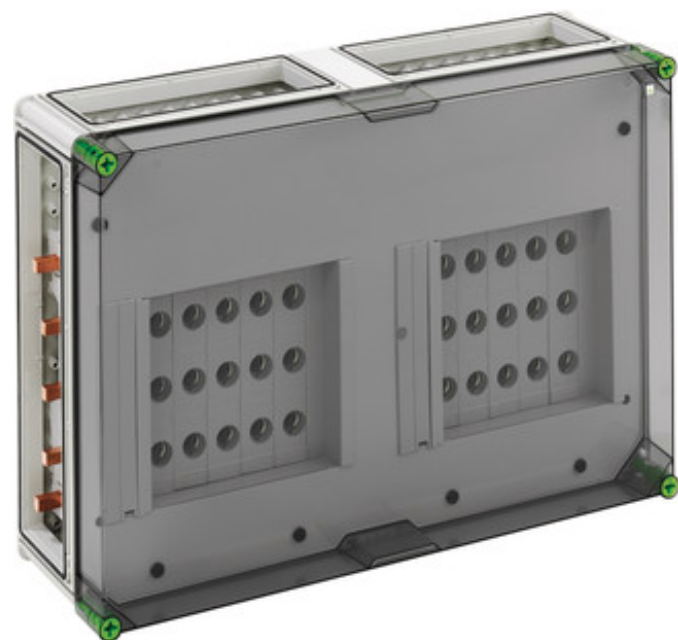

### GSN 5210-250 Plus

NEOZED®-railkast zekeringenbehuizing

**CUSTOMIZABLE**

640 x 440 x 179 mm

Artikelnummer: 05551001

NEOZED®-railkast-zekeringenbehuizing met extra aansluitruimte - Industrie kwaliteit IQ -, 10 x 3-polige D02-railkast -zekeringhouder, E 18-schroefdraad, nominale stroom 63 A, schroefaansluiting 1,5 - 25 mm<sup>2</sup>, op Sa-rail 5-polig, met 5 railkast klemmen 16 - 70 mm<sup>2</sup>, N-klem 1,5 - 16 mm<sup>2</sup>, PE-klem 1,5 - 16 mm<sup>2</sup>, incl. 4 x koppelstuk voor behuizingen (GGV)

op railsysteem 250 A, met transparant deksel

### Afmetingen

Breedte:	640 mm
Lengte:	440 mm
Hoogte:	179 mm

### Materiaal

Kast:	Polycarbonaat, glasvezelversterkt
Deksel:	Polycarbonaat, glasvezelversterkt
Dichting:	Polyurethaan
Dekselschroef:	Polyamide 6, glasvezelversterkt