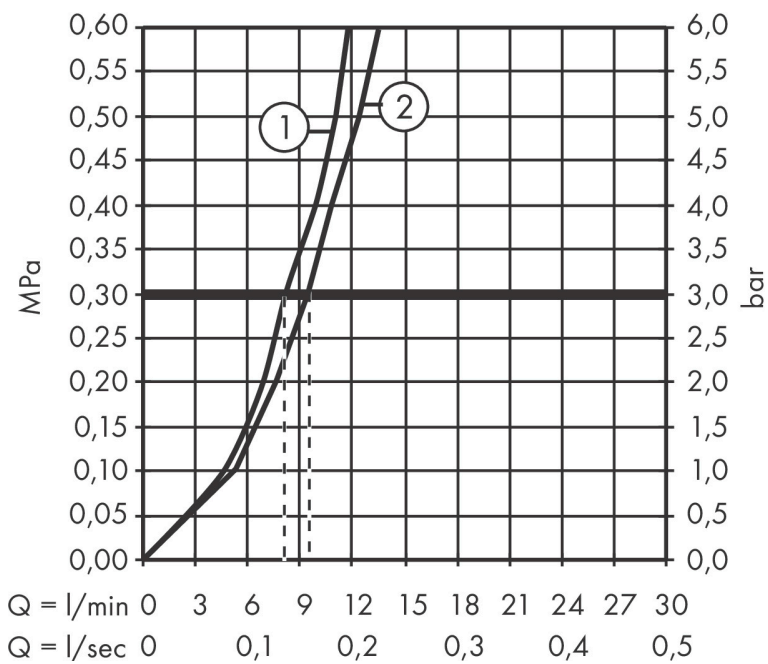

Merk hansgrohe
Artikelnaam **Talis M54** ééngreeps keukenmengkraan 220 met stopkraan voor vaatwasser
Art.nr. 72805800
Oppervlakte rvs look
Netto prijs 420,19 EUR

Stroomschema