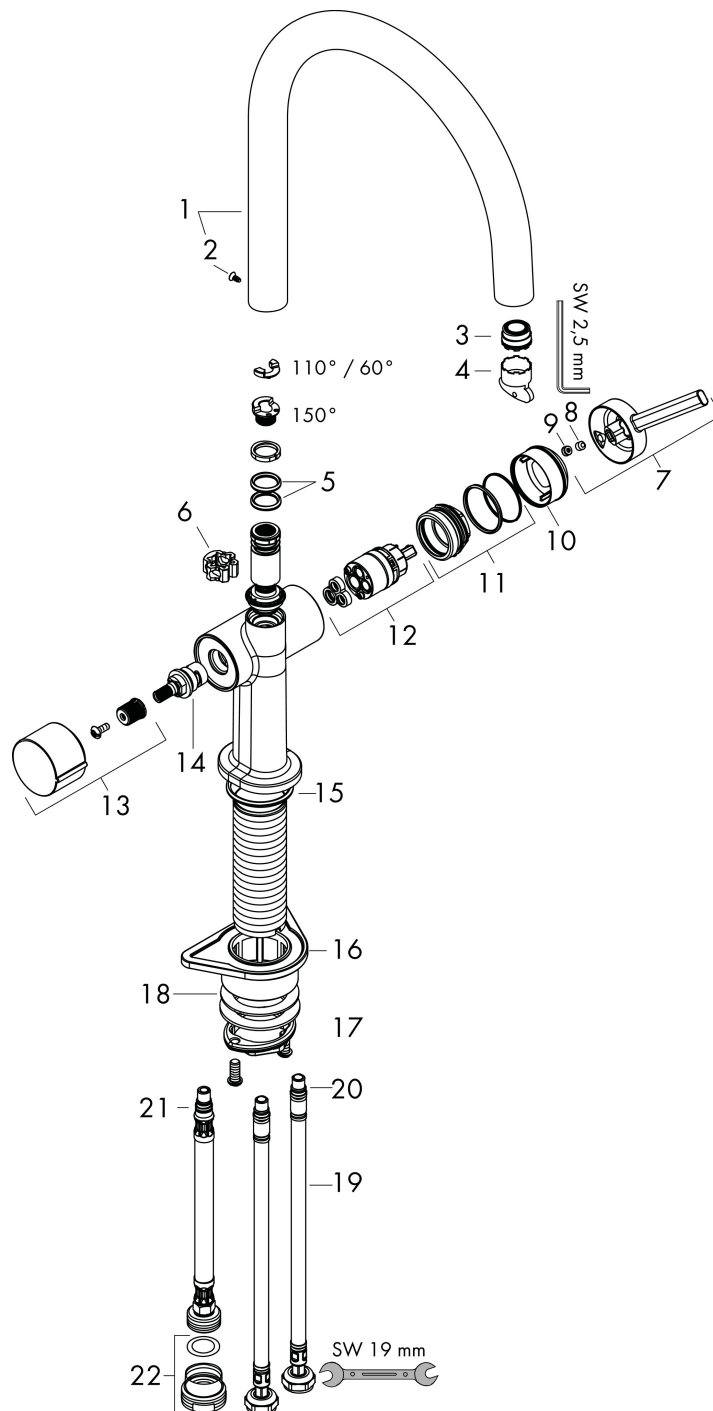

Merk	hansgrohe
Artikelnaam	Talis M54 ééngreeps keukenmengkraan 220 met stopkraan voor vaatwasser
Art.nr.	72805800
Oppervlakte	rvs look
Netto prijs	420,19 EUR

Explosietekening voor bouwjaar: >04/21