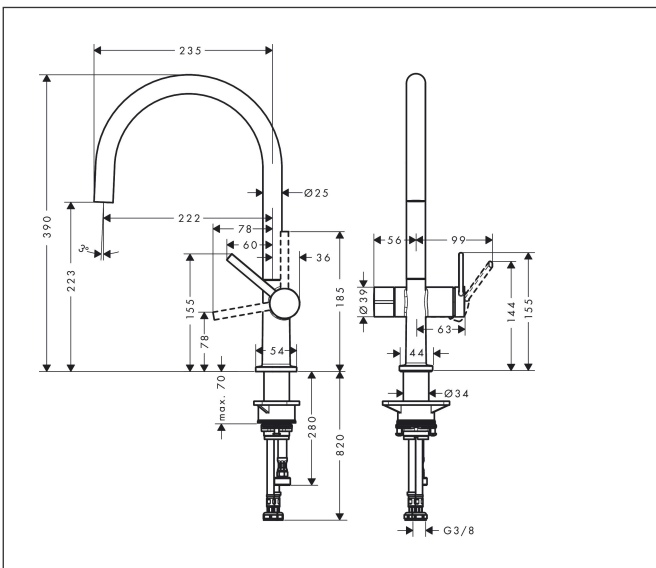

Merk hansgrohe  
 Artikelnaam **Talis M54** ééngreeps keukenmengkraan 220 met stopkraan voor vaatwasser  
 Art.nr. 72805800  
 Oppervlakte rvs look  
 Netto prijs 420,19 EUR

## Maat tekeningen

## Kenmerken

- draaibereik verstelbaar in vier stappen 60°, 110°, 150° of 360°
- laminaire straal
- met stopkraan voor vaatwasser
- maximale doorstroomhoeveelheid bij 3 bar: 9 l/min
- keramisch kardoes
- eenvoudige montage dankzij de G 3/8 flexibele aansluitslangen
- boren van een kraangat Ø 35 vereist

## Straalsoorten

Merk hansgrohe  
 Artikelnaam **Talis M54** ééngreeps keukenmengkraan 220 met stopkraan voor vaatwasser  
 Art.nr. 72805800  
 Oppervlakte rvs look  
 Netto prijs 420,19 EUR