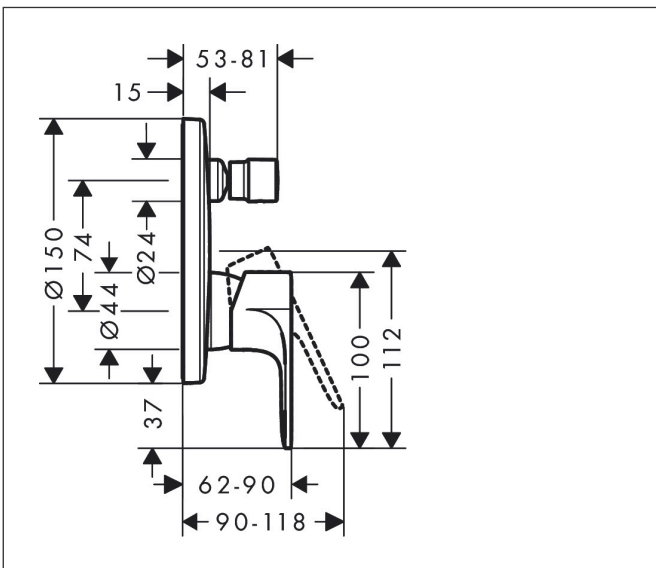

Merk	hansgrohe
Artikelnaam	Rebris S ééngreeps badmengkraan inbouw voor iBox universal
Art.nr.	72466670
Oppervlakte	mat zwart
Netto prijs	184,10 EUR

Product foto

Kenmerken

- doorstroomhoeveelheid bovenste uitloop: 21 l/min
- waterdoorstroom onderuitgang: 29 l/min
- maximale doorstroomhoeveelheid bij 3 bar: 27,6 l/min
- keramisch kardoos
- temperatuurbegrenzing instelbaar
- omstelling met automatische reset
- aansluiting: inbouwdeel
- wandmontage
- geen extra onderhoudsopening nodig

Maat tekeningen

Certificaat

Merk hansgrohe
 Artikelnaam **Rebris S** ééngreeps badmengkraan inbouw voor iBox universal
 Art.nr. 72466670
 Oppervlakte mat zwart
 Netto prijs 184,10 EUR

Stroomschema

Merk	hansgrohe
Artikelnaam	Rebris S ééngreeps badmengkraan inbouw voor iBox universal
Art.nr.	72466670
Oppervlakte	mat zwart
Netto prijs	184,10 EUR

Explosietekening voor bouwjaar: >06/22

Merk	hansgrohe
Artikelnaam	Rebris S ééngreeps badmengkraan inbouw voor iBox universal
Art.nr.	72466670
Oppervlakte	mat zwart
Netto prijs	184,10 EUR

Onderdelen voor bouwjaar: >06/22