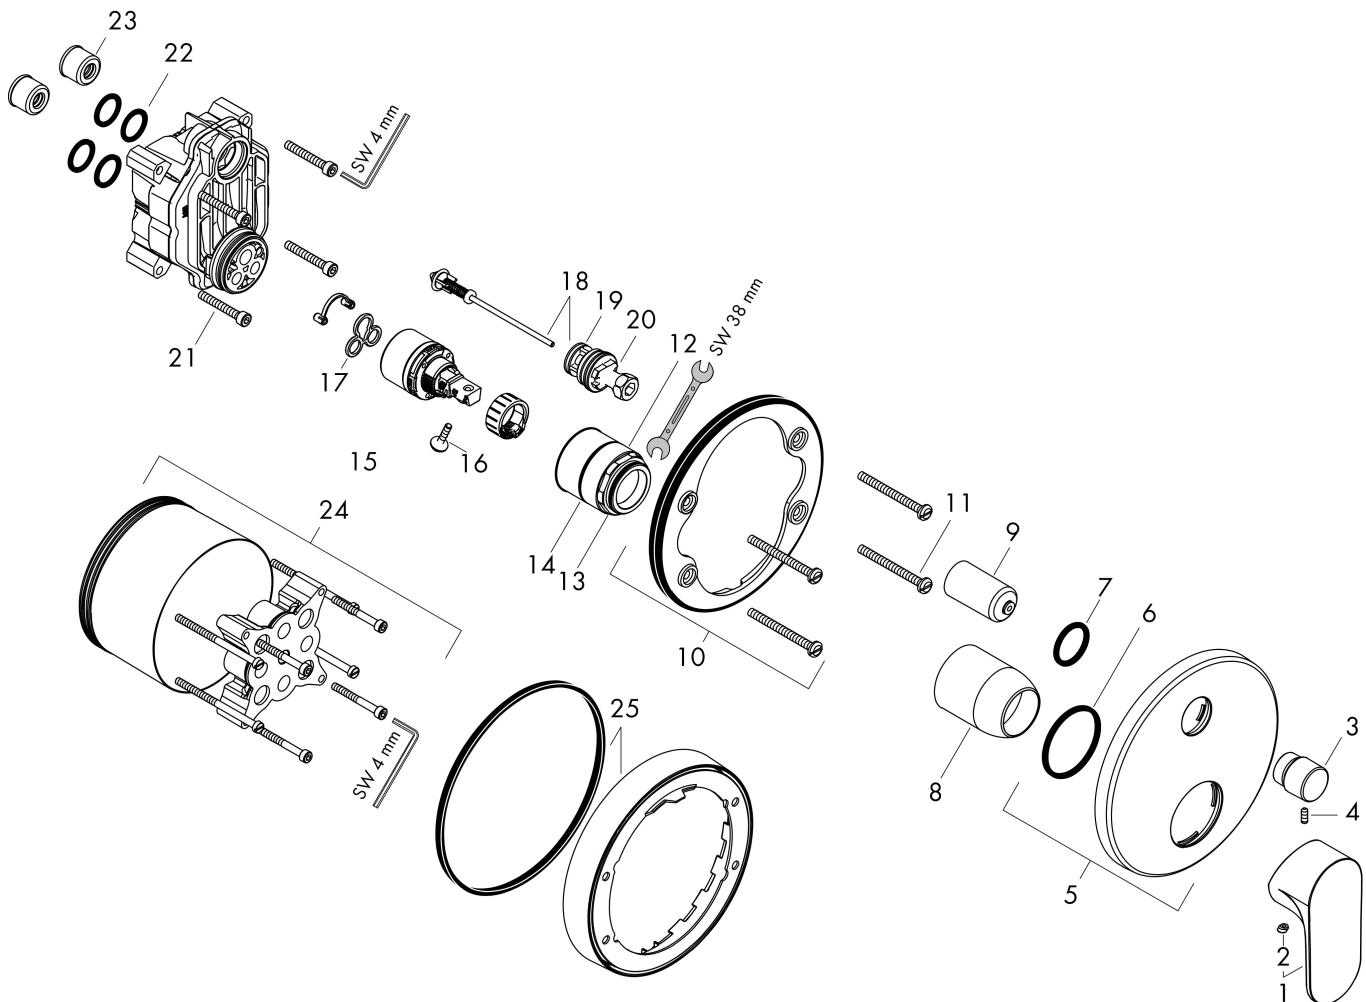

Merk	hansgrohe
Artikelnaam	Rebris S ééngreeps badmengkraan inbouw voor iBox universal
Art.nr.	72466670
Oppervlakte	mat zwart
Netto prijs	184,10 EUR

Product foto

Kenmerken

- doorstroomhoeveelheid bovenste uitloop: 21 l/min
- waterdoorstroom onderuitgang: 29 l/min
- maximale doorstroomhoeveelheid bij 3 bar: 27,6 l/min
- keramisch kardoos
- temperatuurbegrenzing instelbaar
- omstelling met automatische reset
- aansluiting: inbouwdeel
- wandmontage
- geen extra onderhoudsopening nodig

Maat tekeningen

Certificaat

Merk hansgrohe
 Artikelnaam **Rebris S** ééngreeps badmengkraan inbouw voor iBox universal
 Art.nr. 72466670
 Oppervlakte mat zwart
 Netto prijs 184,10 EUR

Stroomschema

Merk	hansgrohe
Artikelnaam	Rebris S ééngreeps badmengkraan inbouw voor iBox universal
Art.nr.	72466670
Oppervlakte	mat zwart
Netto prijs	184,10 EUR

Explosietekening voor bouwjaar: >06/22

Merk	hansgrohe
Artikelnaam	Rebris S ééngreeps badmengkraan inbouw voor iBox universal
Art.nr.	72466670
Oppervlakte	mat zwart
Netto prijs	184,10 EUR

Onderdelen voor bouwjaar: >06/22

Pos	Beschrijving	Art.nr.	Prijs
1	greep	94654670	63,34
2	greepstop	96338000	3,12
3	trekknop	98795670	63,34
4	inbusschroef M4x10	97667000	3,12
5	rozet Ø 150 mm	98791670	81,12
6	O-ring 43x3	98418000	3,12
7	O-ring 23x3	98142000	3,12
8	huls	98790670	40,14
9	omstelhuls	98794670	40,14
10	rozetdrager	98793000	34,01
11	drager-schroef-set	96454000	8,01
12	moer	98796000	34,01
13	O-ring 30x1,5	98433000	3,12
14	O-ring 39x1,5	98400000	3,12
15	kardoes compl.	92730000	54,08
16	borgschroef	95140000	4,99
17	dichting	95008000	8,01
18	omstelling compl.	95014000	54,08
19	O-ring 16x2,3	98207000	3,12
20	O-ring 20x2,5	92602000	4,99
21	schroef-set	93243000	8,01
22	O-ring 16x2	98133000	3,12
23	slagdemper	94073000	21,22
24	verlengset 25 mm	13595000	56,64
25	verlengset 22 mm (Ø 150 mm)	13597670	99,52
a	Basisset	01800180	153,75
b	verlengset 10 mm voor iBox universal met geintegr. Voorafsluiter	92332000	118,25
c	schroef-set	93244000	8,01