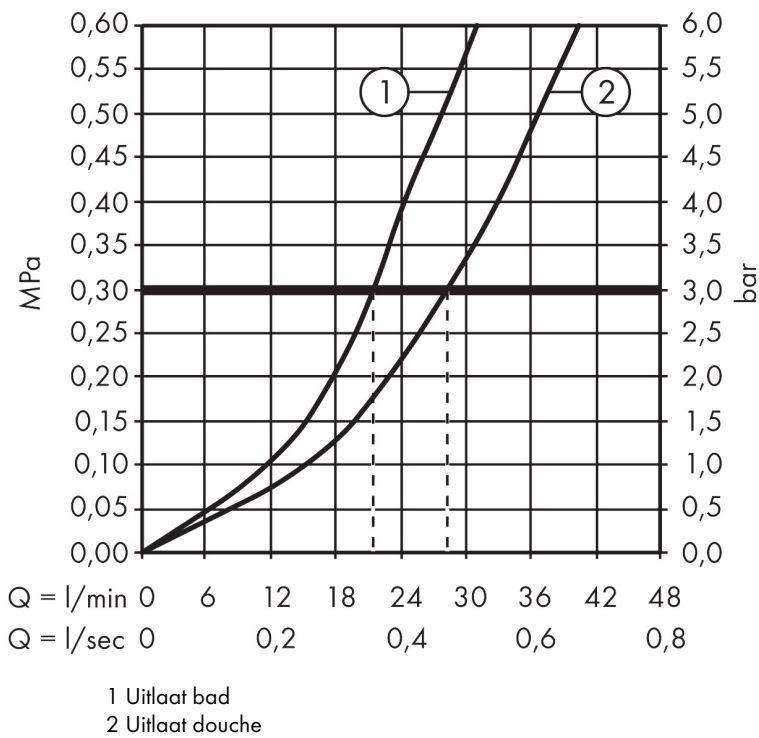

Merk	hansgrohe
Artikelnaam	Rebris S ééngreeps badmengkraan inbouw voor iBox universal
Art.nr.	72466670
Oppervlakte	mat zwart
Netto prijs	184,10 EUR

Product foto

Kenmerken

- doorstroomhoeveelheid bovenste uitloop: 21 l/min
- waterdoorstroom onderuitgang: 29 l/min
- maximale doorstroomhoeveelheid bij 3 bar: 27,6 l/min
- keramisch kardoos
- temperatuurbegrenzing instelbaar
- omstelling met automatische reset
- aansluiting: inbouwdeel
- wandmontage
- geen extra onderhoudsopening nodig

Maat tekeningen

Certificaat

Merk hansgrohe
 Artikelnaam **Rebris S** ééngreeps badmengkraan inbouw voor iBox universal
 Art.nr. 72466670
 Oppervlakte mat zwart
 Netto prijs 184,10 EUR

Stroomschema

Merk	hansgrohe
Artikelnaam	Rebris S ééngreeps badmengkraan inbouw voor iBox universal
Art.nr.	72466670
Oppervlakte	mat zwart
Netto prijs	184,10 EUR