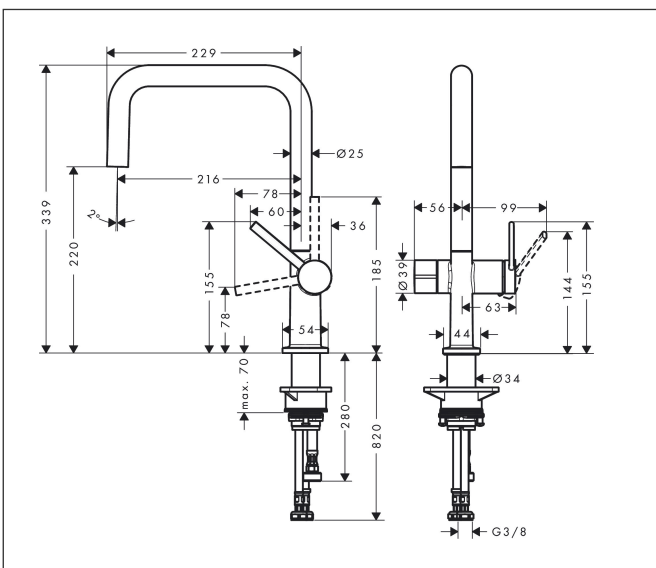

| | |
|-------------|--|
| Merk | hansgrohe |
| Artikelnaam | Talis M54 ééngreeps keukenmengkraan U 220 met stopkraan voor vaatwasser |
| Art.nr. | 72807800 |
| Oppervlakte | rvs look |
| Netto prijs | 378,19 EUR |

Product foto

Kenmerken

- draaibereik verstelbaar in vier stappen 60°, 110°, 150° of 360°
- laminaire straal
- met stopkraan voor vaatwasser
- maximale doorstroomhoeveelheid bij 3 bar: 8 l/min
- keramisch kardoos
- eenvoudige montage dankzij de G 3/8 flexibele aansluitslangen
- boren van een kraangat Ø 35 vereist

Maat tekeningen

Technologie

Straalsoorten

Merk hansgrohe
 Artikelnaam **Talis M54** ééngreeps keukenmengkraan U 220 met stopkraan voor vaatwasser
 Art.nr. 72807800
 Oppervlakte rvs look
 Netto prijs 378,19 EUR

Stroomschema

| | |
|-------------|--|
| Merk | hansgrohe |
| Artikelnaam | Talis M54 ééngreeps keukenmengkraan U 220 met stopkraan voor vaatwasser |
| Art.nr. | 72807800 |
| Oppervlakte | rvs look |
| Netto prijs | 378,19 EUR |