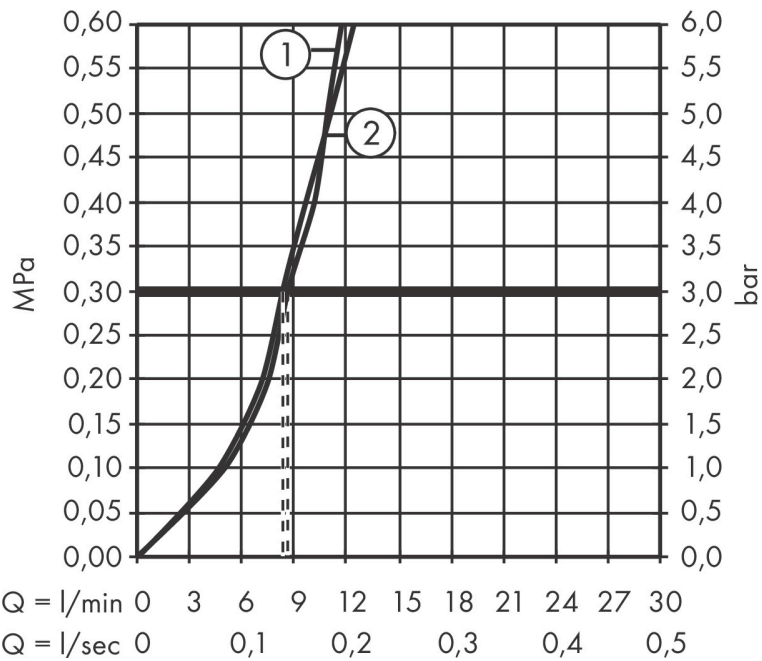

Merk hansgrohe
Artikelnaam **Talis M54** ééngreeps keukenmengkraan U 220 met stopkraan voor vaatwasser
Art.nr. 72807800
Oppervlakte rvs look
Netto prijs 378,19 EUR

Stroomschema