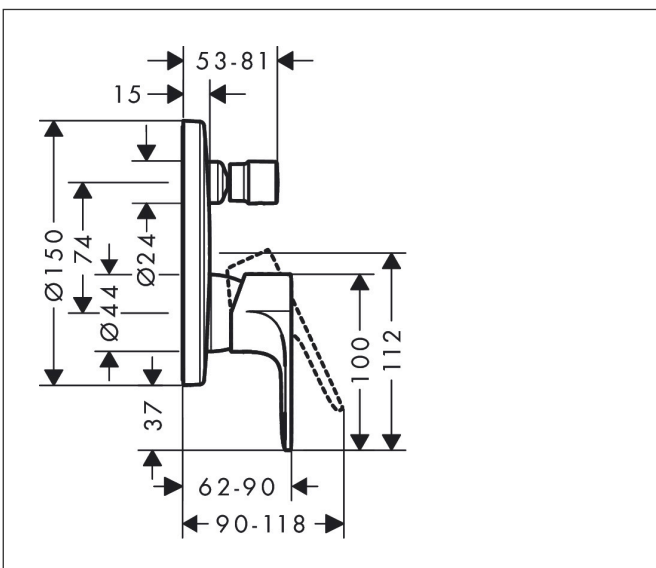

|             |   |
|-------------|---|
| Merk        | hansgrohe   |
| Artikelnaam | <b>Rebris S</b> ééngreeps badmengkraan inbouw met zekerheidscombinatie EN1717 voor iBox universal |
| Art.nr.     | 72467670  |
| Oppervlakte | mat zwart   |
| Netto prijs | 288,97 EUR  |

## Kenmerken

- maximale doorstroomhoeveelheid bij 3 bar: 25,6 l/min
- keramisch kardoes
- temperatuurbegrenzing instelbaar
- omstelling met automatische reset
- aansluiting: inbouwdeel
- wandmontage

## Maat tekeningen