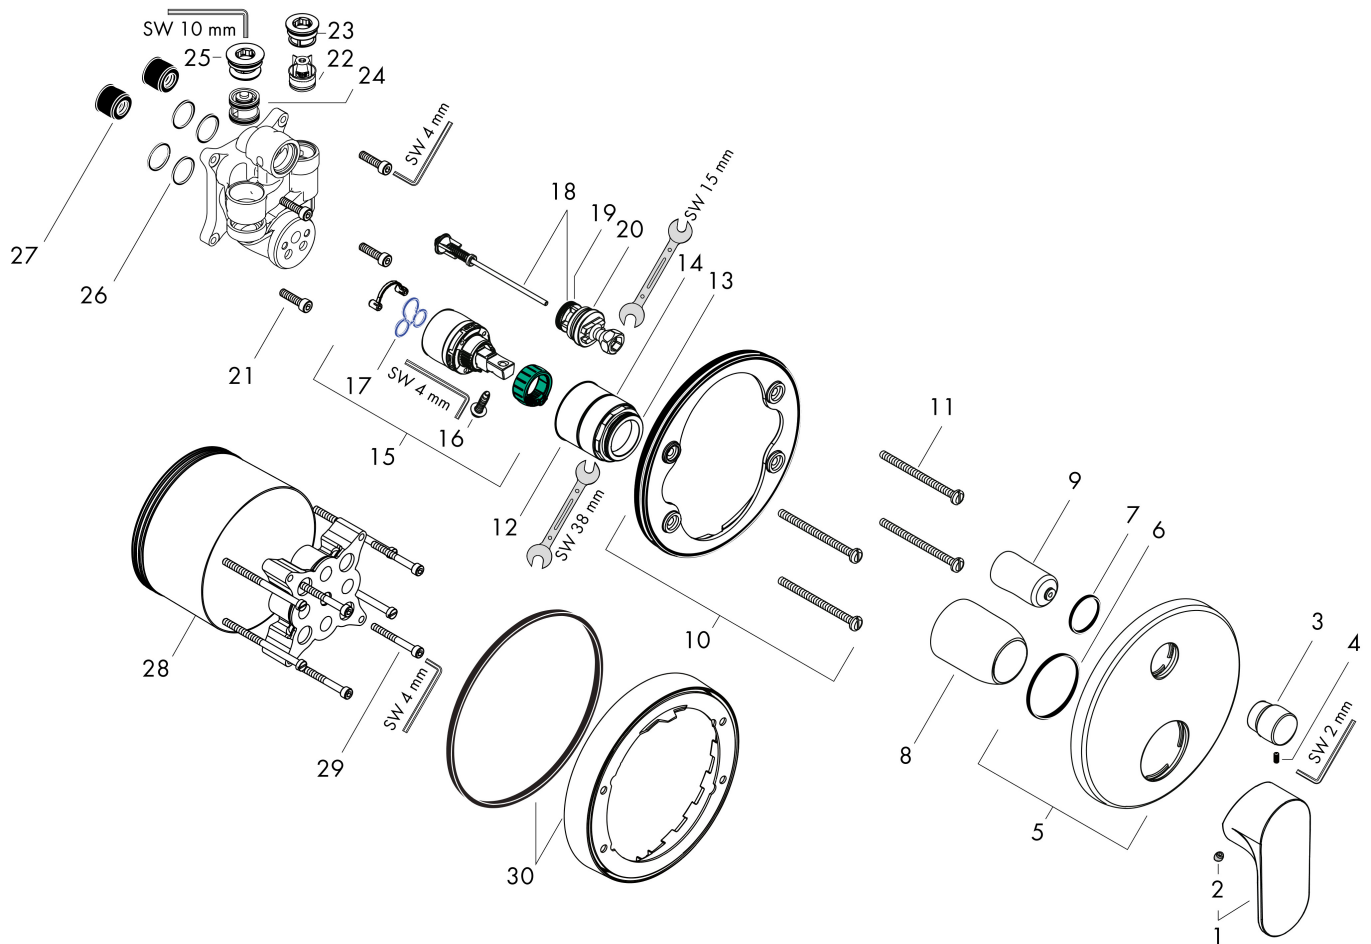

Merk	hansgrohe
Artikelnaam	Rebris S ééngreeps badmengkraan inbouw met zekerheidscombinatie EN1717 voor iBox universal
Art.nr.	72467670
Oppervlakte	mat zwart
Netto prijs	288,97 EUR

Explosietekening voor bouwjaar: >06/22