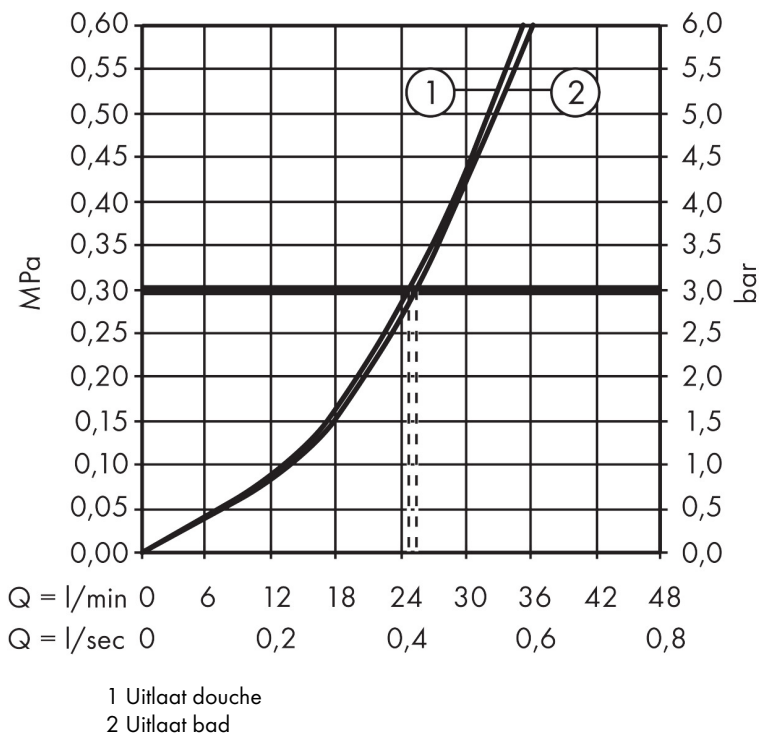

Merk hansgrohe
Artikelnaam **Rebris S** ééngreeps badmengkraan inbouw met zekerheidscombinatie EN1717 voor iBox universal
Art.nr. 72467670
Oppervlakte mat zwart
Netto prijs 288,97 EUR

Stroomschema