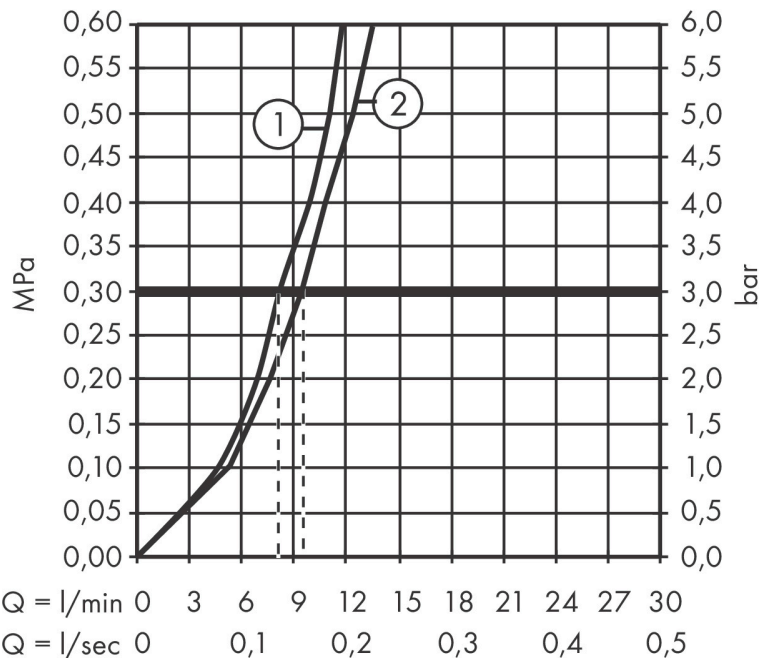

Merk hansgrohe
 Artikelnaam **Talis M54** ééngreeps keukenmengkraan 270 met stopkraan voor vaatwasser
 Art.nr. 72827000
 Oppervlakte chroom
 Netto prijs 290,83 EUR

Product foto

Kenmerken

- draaibereik verstelbaar in vier stappen 60°, 110°, 150° of 360°
- laminaire straal
- met stopkraan voor vaatwasser
- maximale doorstroomhoeveelheid bij 3 bar: 8,4 l/min
- keramisch kardoos
- eenvoudige montage dankzij de G 3/8 flexibele aansluitslangen
- boren van een kraangat Ø 35 vereist

Maat tekeningen

Technologie

Straalsoorten

Merk hansgrohe
 Artikelnaam **Talis M54** ééngreeps keukenmengkraan 270 met stopkraan voor vaatwasser
 Art.nr. 72827000
 Oppervlakte chroom
 Netto prijs 290,83 EUR

Stroomschema

| | |
|-------------|--|
| Merk | hansgrohe |
| Artikelnaam | Talis M54 ééngreeps keukenmengkraan 270 met stopkraan voor vaatwasser |
| Art.nr. | 72827000 |
| Oppervlakte | chrom |
| Netto prijs | 290,83 EUR |