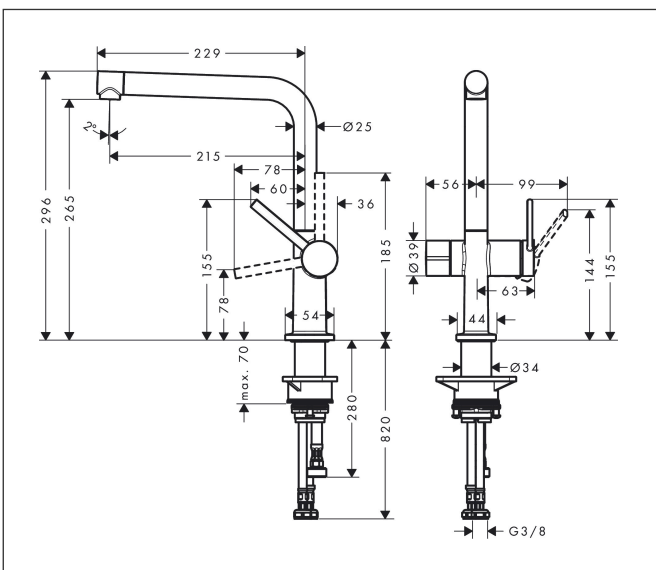

Merk hansgrohe
 Artikelnaam **Talis M54** ééngreeps keukenmengkraan 270 met stopkraan voor vaatwasser
 Art.nr. 72827000
 Oppervlakte chroom
 Netto prijs 290,83 EUR

Product foto

Kenmerken

- draaibereik verstelbaar in vier stappen 60°, 110°, 150° of 360°
- laminaire straal
- met stopkraan voor vaatwasser
- maximale doorstroomhoeveelheid bij 3 bar: 8,4 l/min
- keramisch kardoos
- eenvoudige montage dankzij de G 3/8 flexibele aansluitslangen
- boren van een kraangat Ø 35 vereist

Maat tekeningen

Technologie

Straalsoorten

Merk hansgrohe
 Artikelnaam **Talis M54** ééngreeps keukenmengkraan 270 met stopkraan voor vaatwasser
 Art.nr. 72827000
 Oppervlakte chroom
 Netto prijs 290,83 EUR

Stroomschema

| | |
|-------------|--|
| Merk | hansgrohe |
| Artikelnaam | Talis M54 ééngreeps keukenmengkraan 270 met stopkraan voor vaatwasser |
| Art.nr. | 72827000 |
| Oppervlakte | chrom |
| Netto prijs | 290,83 EUR |

Explosietekening voor bouwjaar: >04/20

| | |
|-------------|--|
| Merk | hansgrohe |
| Artikelnaam | Talis M54 ééngreeps keukenmengkraan 270 met stopkraan voor vaatwasser |
| Art.nr. | 72827000 |
| Oppervlakte | chrom |
| Netto prijs | 290,83 EUR |