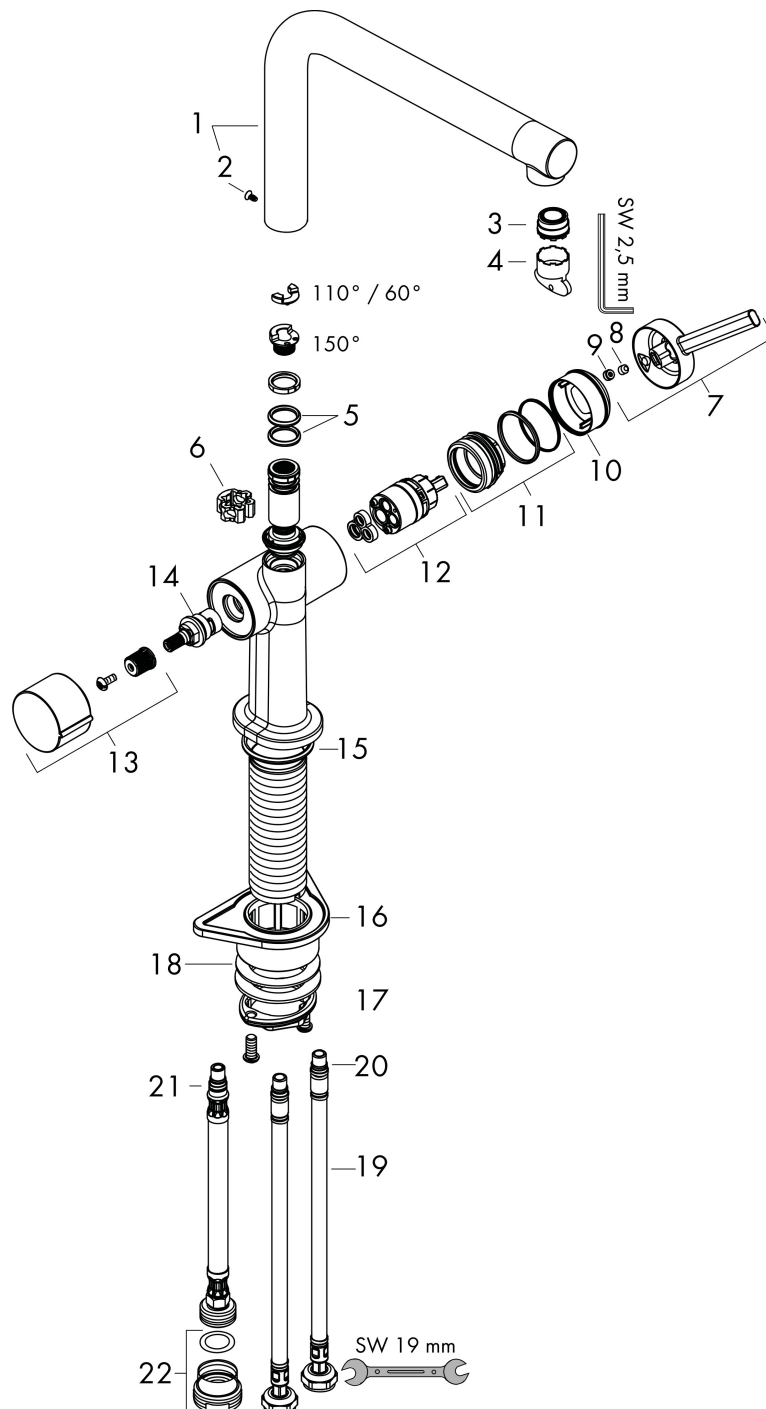

Merk hansgrohe
 Artikelnaam **Talis M54** ééngreeps keukenmengkraan 270 met stopkraan voor vaatwasser
 Art.nr. 72827000
 Oppervlakte chroom
 Netto prijs 290,83 EUR

Product foto

Kenmerken

- draaibereik verstelbaar in vier stappen 60°, 110°, 150° of 360°
- laminaire straal
- met stopkraan voor vaatwasser
- maximale doorstroomhoeveelheid bij 3 bar: 8,4 l/min
- keramisch kardoos
- eenvoudige montage dankzij de G 3/8 flexibele aansluitslangen
- boren van een kraangat Ø 35 vereist

Maat tekeningen

Technologie

Straalsoorten

Merk hansgrohe
 Artikelnaam **Talis M54** ééngreeps keukenmengkraan 270 met stopkraan voor vaatwasser
 Art.nr. 72827000
 Oppervlakte chroom
 Netto prijs 290,83 EUR

Stroomschema

| | |
|-------------|--|
| Merk | hansgrohe |
| Artikelnaam | Talis M54 ééngreeps keukenmengkraan 270 met stopkraan voor vaatwasser |
| Art.nr. | 72827000 |
| Oppervlakte | chrom |
| Netto prijs | 290,83 EUR |

Explosietekening voor bouwjaar: >04/20

| | |
|-------------|--|
| Merk | hansgrohe |
| Artikelnaam | Talis M54 ééngreeps keukenmengkraan 270 met stopkraan voor vaatwasser |
| Art.nr. | 72827000 |
| Oppervlakte | chrom |
| Netto prijs | 290,83 EUR |