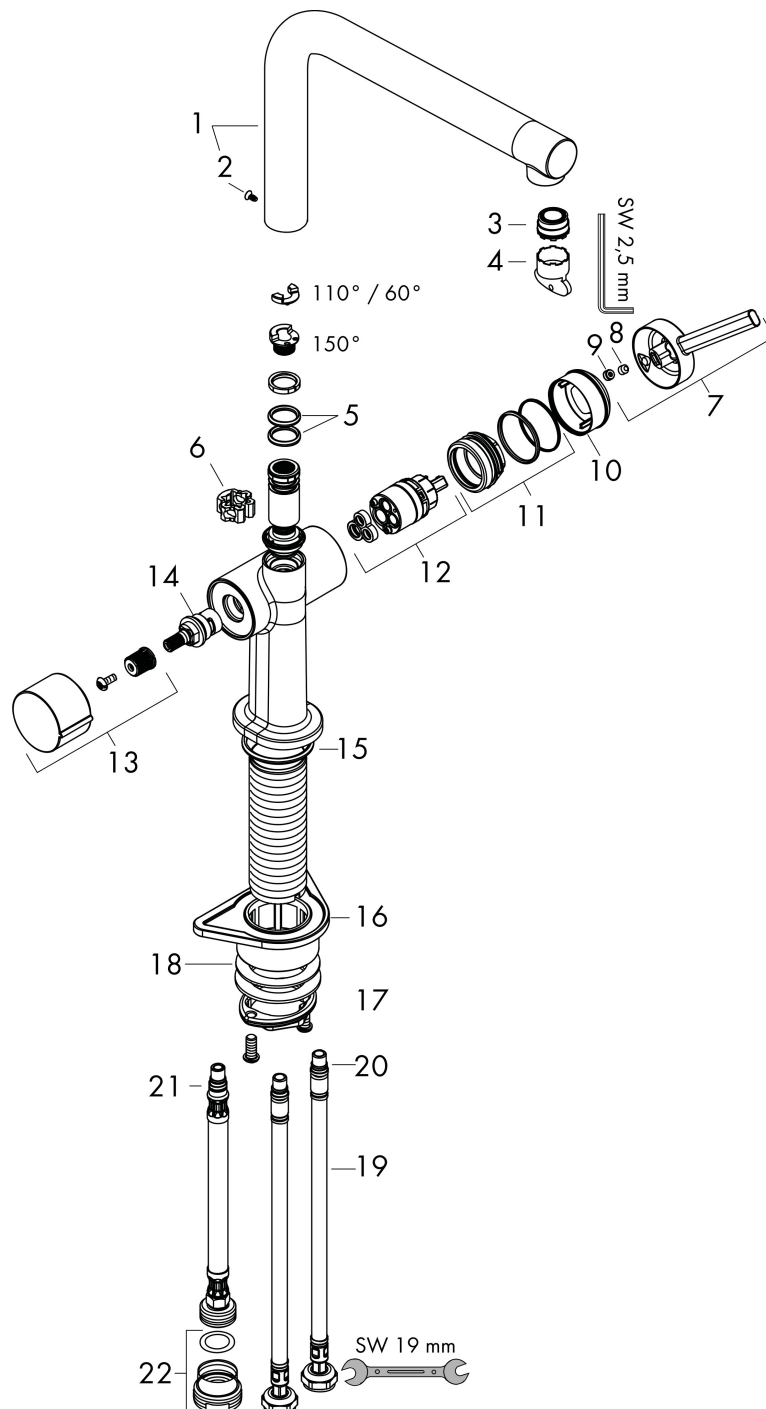

Merk hansgrohe
 Artikelnaam **Talis M54** ééngreeps keukenmengkraan 270 met stopkraan voor vaatwasser
 Art.nr. 72827670
 Oppervlakte Mat zwart
 Netto prijs 378,19 EUR

Product foto

Kenmerken

- draaibereik verstelbaar in vier stappen 60°, 110°, 150° of 360°
- laminaire straal
- met stopkraan voor vaatwasser
- maximale doorstroomhoeveelheid bij 3 bar: 8,4 l/min
- keramisch kardoos
- eenvoudige montage dankzij de G 3/8 flexibele aansluitslangen
- boren van een kraangat Ø 35 vereist

Maat tekeningen

Technologie

Straalsoorten

Merk hansgrohe
 Artikelnaam **Talis M54** ééngreeps keukenmengkraan 270 met stopkraan voor vaatwasser
 Art.nr. 72827670
 Oppervlakte Mat zwart
 Netto prijs 378,19 EUR

Stroomschema

Merk	hansgrohe
Artikelnaam	Talis M54 ééngreeps keukenmengkraan 270 met stopkraan voor vaatwasser
Art.nr.	72827670
Oppervlakte	Mat zwart
Netto prijs	378,19 EUR

Explosietekening voor bouwjaar: >04/20

Merk	hansgrohe
Artikelnaam	Talis M54 ééngreeps keukenmengkraan 270 met stopkraan voor vaatwasser
Art.nr.	72827670
Oppervlakte	Mat zwart
Netto prijs	378,19 EUR

Onderdelen voor bouwjaar: >04/20

Pos	Beschrijving	Art.nr.	Prijs
1	uitloop compl.	93758670	137,30
2	schroef	97662000	7,70
3	straalschijf	93748000	20,40
4	servicesleutel	93750000	7,70
5	O-Ring 14x2,5	98189000	3,00
6	axialring	97558000	3,00
7	greep	93736670	49,10
8	inbusschroef M5x5	98446000	3,00
9	greepstop	93735610	7,70
10	afdekkap	93737670	49,10
11	moer	93738000	40,60
12	kardoes compl.	93760000	78,40
13	greep	93809670	49,10
14	bovendeel	93658000	64,30
15	O-ring 35x3	98052000	3,00
16	bevestigingsmateriaal	97523000	4,80
17	schachtbevestigingsset compl. (Ø 34)	95049000	12,70
18	stelring	97548000	3,00
19	aansluitslang 900 mm M8x0,75 G3/8	93746000	32,70
20	O-ring 6,6x1,6	93019000	3,00
21	O-ring 7x1,5	98422000	3,00
22	adapter voor aansluiting	92844000	12,70