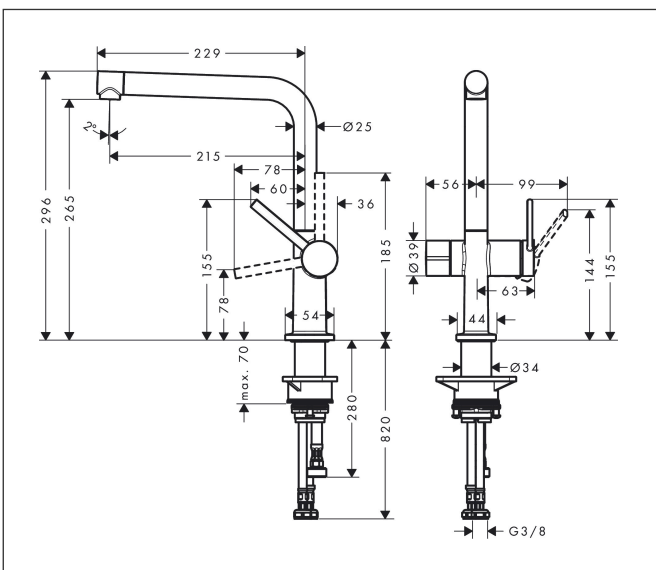

Merk hansgrohe
 Artikelnaam **Talis M54** ééngreeps keukenmengkraan 270 met stopkraan voor vaatwasser
 Art.nr. 72827670
 Oppervlakte Mat zwart
 Netto prijs 378,19 EUR

Product foto

Kenmerken

- draaibereik verstelbaar in vier stappen 60°, 110°, 150° of 360°
- laminaire straal
- met stopkraan voor vaatwasser
- maximale doorstroomhoeveelheid bij 3 bar: 8,4 l/min
- keramisch kardoos
- eenvoudige montage dankzij de G 3/8 flexibele aansluitslangen
- boren van een kraangat Ø 35 vereist

Maat tekeningen

Technologie

Straalsoorten

Merk hansgrohe
 Artikelnaam **Talis M54** ééngreeps keukenmengkraan 270 met stopkraan voor vaatwasser
 Art.nr. 72827670
 Oppervlakte Mat zwart
 Netto prijs 378,19 EUR

Stroomschema

Merk	hansgrohe
Artikelnaam	Talis M54 ééngreeps keukenmengkraan 270 met stopkraan voor vaatwasser
Art.nr.	72827670
Oppervlakte	Mat zwart
Netto prijs	378,19 EUR

Explosietekening voor bouwjaar: >04/20

Merk	hansgrohe
Artikelnaam	Talis M54 ééngreeps keukenmengkraan 270 met stopkraan voor vaatwasser
Art.nr.	72827670
Oppervlakte	Mat zwart
Netto prijs	378,19 EUR

Onderdelen voor bouwjaar: >04/20

Pos	Beschrijving	Art.nr.	Prijs
1	uitloop compl.	93758670	137,30
2	schroef	97662000	7,70
3	straalschijf	93748000	20,40
4	servicesleutel	93750000	7,70
5	O-Ring 14x2,5	98189000	3,00
6	axialring	97558000	3,00
7	greep	93736670	49,10
8	inbusschroef M5x5	98446000	3,00
9	greepstop	93735610	7,70
10	afdekkap	93737670	49,10
11	moer	93738000	40,60
12	kardoes compl.	93760000	78,40
13	greep	93809670	49,10
14	bovendeel	93658000	64,30
15	O-ring 35x3	98052000	3,00
16	bevestigingsmateriaal	97523000	4,80
17	schachtbevestigingsset compl. (Ø 34)	95049000	12,70
18	stelring	97548000	3,00
19	aansluitslang 900 mm M8x0,75 G3/8	93746000	32,70
20	O-ring 6,6x1,6	93019000	3,00
21	O-ring 7x1,5	98422000	3,00
22	adapter voor aansluiting	92844000	12,70