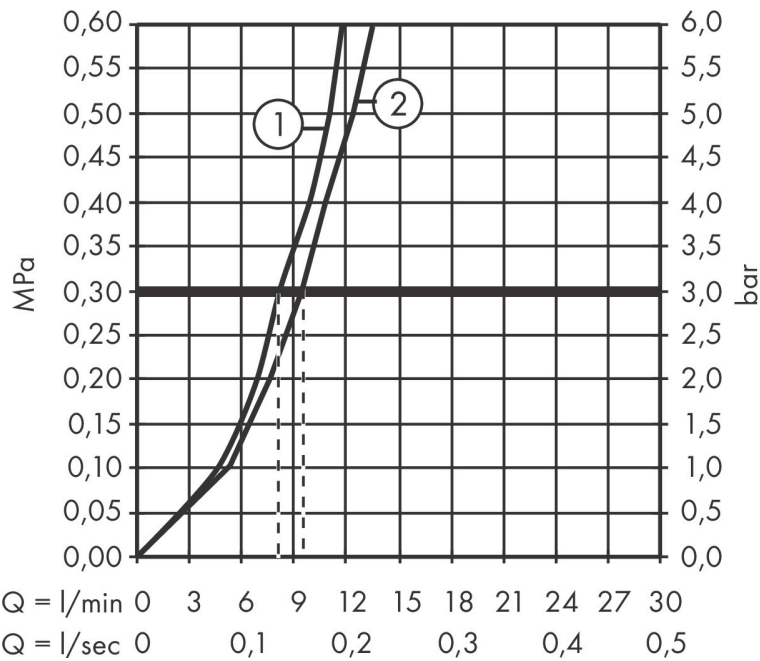

Merk hansgrohe
 Artikelnaam **Talis M54** ééngreeps keukenmengkraan 270 met stopkraan voor vaatwasser
 Art.nr. 72827670
 Oppervlakte Mat zwart
 Netto prijs 378,19 EUR

Product foto

Kenmerken

- draaibereik verstelbaar in vier stappen 60°, 110°, 150° of 360°
- laminaire straal
- met stopkraan voor vaatwasser
- maximale doorstroomhoeveelheid bij 3 bar: 8,4 l/min
- keramisch kardoos
- eenvoudige montage dankzij de G 3/8 flexibele aansluitslangen
- boren van een kraangat Ø 35 vereist

Maat tekeningen

Technologie

Straalsoorten

Merk hansgrohe
 Artikelnaam **Talis M54** ééngreeps keukenmengkraan 270 met stopkraan voor vaatwasser
 Art.nr. 72827670
 Oppervlakte Mat zwart
 Netto prijs 378,19 EUR

Stroomschema

Merk	hansgrohe
Artikelnaam	Talis M54 ééngreeps keukenmengkraan 270 met stopkraan voor vaatwasser
Art.nr.	72827670
Oppervlakte	Mat zwart
Netto prijs	378,19 EUR

Explosietekening voor bouwjaar: >04/20