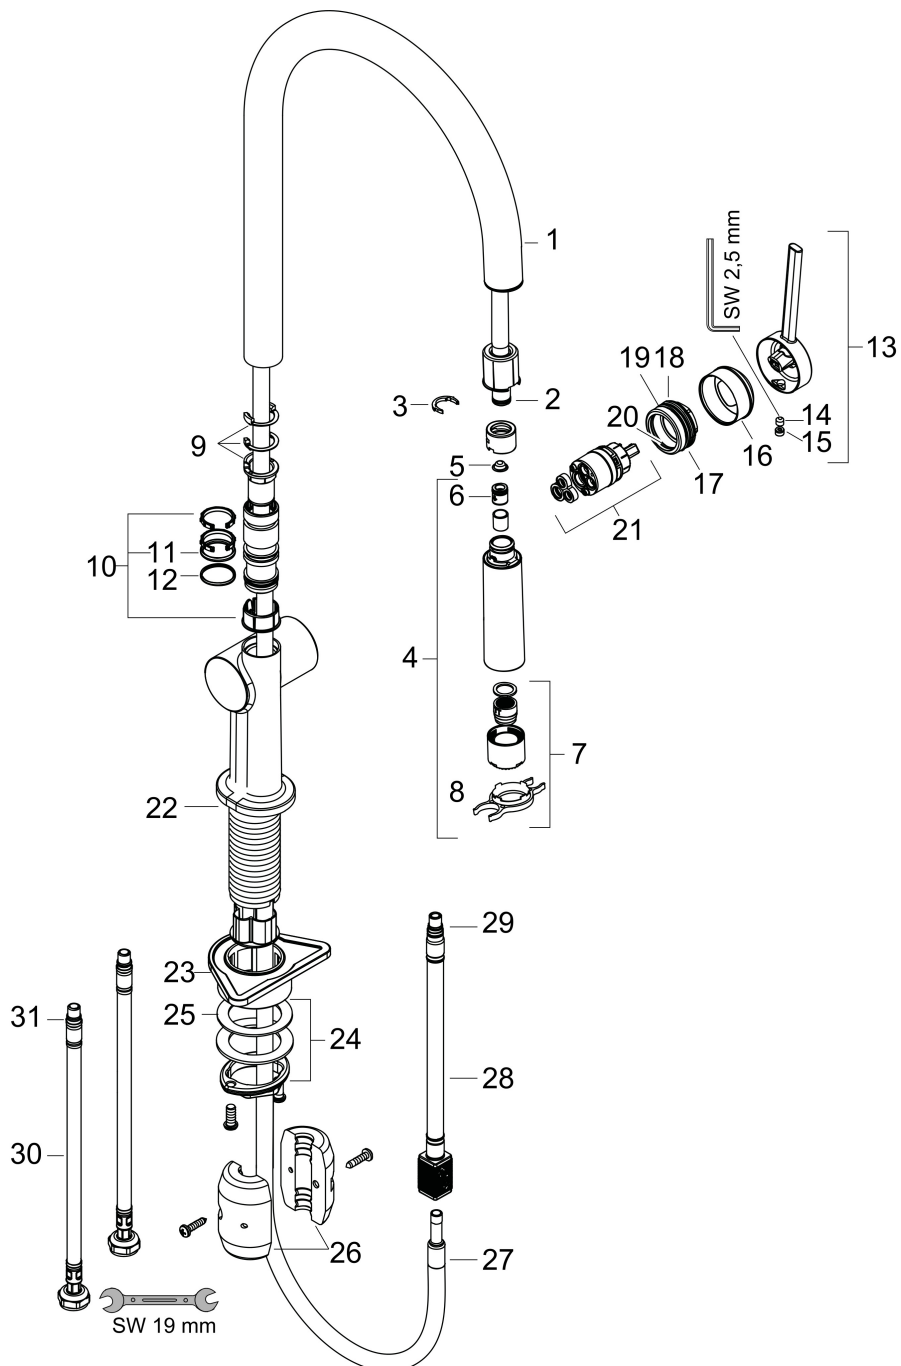

- draaibereik verstelbaar in vier stappen 60°, 110°, 150° of 360°
- laminaire straal, douchestraal
- douchestraal is vast te zetten, wisseling van straal door één druk op de knop en straal wordt uitgezet door het sluiten van de greep.
- maximale doorstroomhoeveelheid bij 3 bar: 4,4 l/min
- keramisch kardoes
- eenvoudige montage dankzij de G 3/8 flexibele aansluitslangen
- verlengstuk lengte tot 50 cm
- boren van een kraangat Ø 35 vereist
- EU taxonomie: max 6l/min - draagt substantieel bij aan duurzaamheid

Stroomschema

Merk	hansgrohe
Artikelnaam	Talis M54 ééngreeps keukenmengkraan 210 met uittrekbare vuistdouche, 2 straalsoorten, EcoSmart
Art.nr.	72842000
Oppervlakte	chromium
Netto prijs	387,81 EUR

Explosietekening voor bouwjaar: >12/19

Merk	hansgrohe
Artikelnaam	Talis M54 ééngreeps keukenmengkraan 210 met uittrekbare vuistdouche, 2 straalsoorten, EcoSmart
Art.nr.	72842000
Oppervlakte	chrom
Netto prijs	387,81 EUR

Onderdelen voor bouwjaar: >12/19

Pos	Beschrijving	Art.nr.	Prijs
1	uitloop compl.	93739000	64,30
2	O-ring 8x2	98112000	3,00
3	klemhaak	87684000	3,00
4	vuistdouche	93742000	78,40
5	zeef	98516000	4,80
6	terugslagklep DW 10	96456000	7,70
7	straalschijf	93743000	32,70
8	servicesleutel	95910000	7,70
9	aanslagringset (60° / 110° / 150°)	94911000	12,70
10	stelringset	98365000	7,70
11	O-ring 19x2	98426000	3,00
12	O-ring 20x1,5	98197000	3,00
13	greep	93736000	32,70
14	inbusschroef M5x5	98446000	3,00
15	greepstop	93735610	7,70
16	afdekkap	93737000	32,70
17	moer	93738000	40,60
18	O-ring 25x1,5	98146000	4,80
19	O-ring 30x1,5	98433000	3,00
20	O-ring 29x2	98391000	3,00
21	kardoes compl.	93740000	78,40
22	O-ring 35x3	98052000	3,00
23	bevestigingsmateriaal	97523000	4,80
24	schachtbevestigingsset compl. (Ø 34)	95049000	12,70
25	stelring	97548000	3,00
26	gewicht	92500000	32,70
27	slang	93745000	64,30
28	slang	93744000	40,60
29	O-ring 7x1,5	98422000	3,00
30	aansluitslang 900 mm M8x0,75 G3/8	93746000	32,70
31	O-ring 6,6x1,6	93019000	3,00
a	adapterset	93395000	