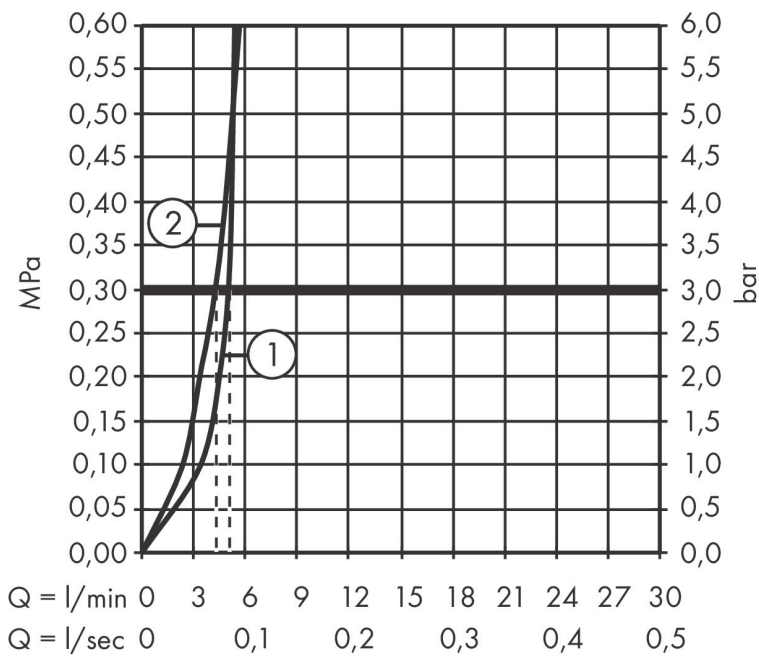

- draaibereik verstelbaar in vier stappen 60°, 110°, 150° of 360°
- laminaire straal, douchestraal
- douchestraal is vast te zetten, wisseling van straal door één druk op de knop en straal wordt uitgezet door het sluiten van de greep.
- maximale doorstroomhoeveelheid bij 3 bar: 4,4 l/min
- keramisch kardoes
- eenvoudige montage dankzij de G 3/8 flexibele aansluitslangen
- verlengstuk lengte tot 50 cm
- boren van een kraangat Ø 35 vereist
- EU taxonomie: max 6l/min - draagt substantieel bij aan duurzaamheid

Maat tekeningen

Technologie

Straalsoorten

Merk	hansgrohe
Artikelnaam	Talis M54 ééngreeps keukenmengkraan 210 met uittrekbare vuistdouche, 2 straalsoorten, EcoSmart
Art.nr.	72842000
Oppervlakte	chrom
Netto prijs	387,81 EUR

Stroomschema

Merk	hansgrohe
Artikelnaam	Talis M54 ééngreeps keukenmengkraan 210 met uittrekbare vuistdouche, 2 straalsoorten, EcoSmart
Art.nr.	72842000
Oppervlakte	chromium
Netto prijs	387,81 EUR

Explosietekening voor bouwjaar: >12/19