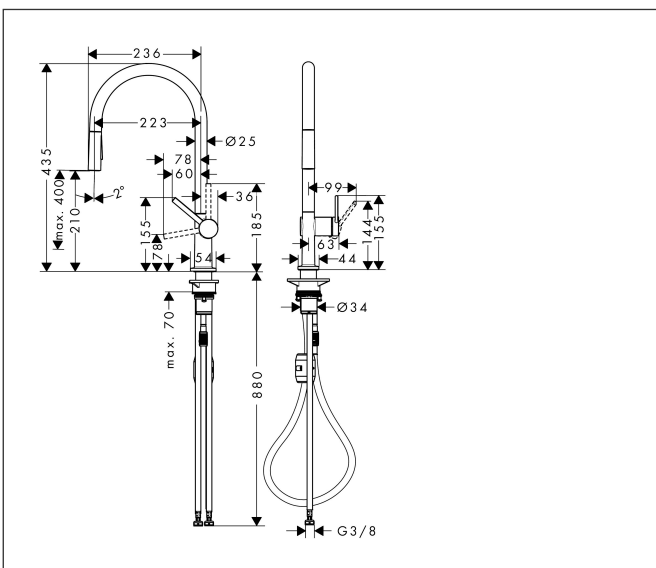

Merk	hansgrohe
Artikelnaam	Talis M54 ééngreeps keukenmengkraan 210 met uittrekbare vuistdouche, 2 straalsoorten, EcoSmart
Art.nr.	72842000
Oppervlakte	chrom
Netto prijs	387,81 EUR

Product foto

Kenmerken

- draaibereik verstelbaar in vier stappen 60°, 110°, 150° of 360°
- laminaire straal, douchestraal
- douchestraal is vast te zetten, wisseling van straal door één druk op de knop en straal wordt uitgezet door het sluiten van de greep.
- maximale doorstroomhoeveelheid bij 3 bar: 4,4 l/min
- keramisch kardoes
- eenvoudige montage dankzij de G 3/8 flexibele aansluitslangen
- verlengstuk lengte tot 50 cm
- boren van een kraangat Ø 35 vereist
- EU taxonomie: max 6l/min - draagt substantieel bij aan duurzaamheid

Maat tekeningen

Technologie

Straalsoorten

Merk	hansgrohe
Artikelnaam	Talis M54 ééngreeps keukenmengkraan 210 met uittrekbare vuistdouche, 2 straalsoorten, EcoSmart
Art.nr.	72842000
Oppervlakte	chrom
Netto prijs	387,81 EUR

Stroomschema

Merk	hansgrohe
Artikelnaam	Talis M54 ééngreeps keukenmengkraan 210 met uittrekbare vuistdouche, 2 straalsoorten, EcoSmart
Art.nr.	72842000
Oppervlakte	chromium
Netto prijs	387,81 EUR

Explosietekening voor bouwjaar: >12/19