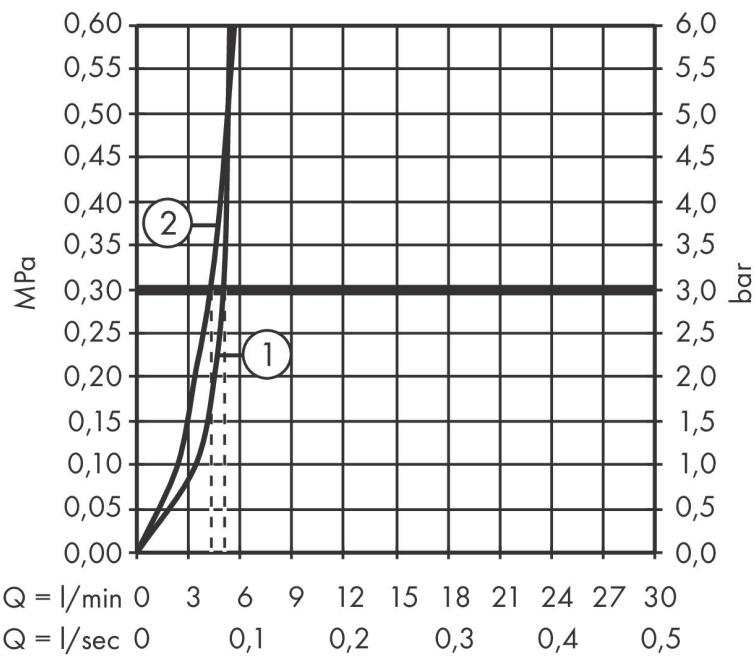

- draaibereik verstelbaar in vier stappen 60°, 110°, 150° of 360°
- laminaire straal, douchestraal
- douchestraal is vast te zetten, wisseling van straal door één druk op de knop en straal wordt uitgezet door het sluiten van de greep.
- maximale doorstroomhoeveelheid bij 3 bar: 4,4 l/min
- keramisch kardoes
- eenvoudige montage dankzij de G 3/8 flexibele aansluitslangen
- verlengstuk lengte tot 50 cm
- boren van een kraangat Ø 35 vereist
- EU taxonomie: max 6l/min - draagt substantieel bij aan duurzaamheid

Maat tekeningen

Technologie

Straalsoorten

Merk hansgrohe
 Artikelnaam **Talis M54** ééngreeps keukenmengkraan 210 met uittrekbare vuistdouche, 2
 straalsoorten, EcoSmart
 Art.nr. 72842670
 Oppervlakte Mat zwart
 Netto prijs 504,15 EUR

Stroomschema

Merk	hansgrohe
Artikelnaam	Talis M54 ééngreeps keukenmengkraan 210 met uittrekbare vuistdouche, 2 straalsoorten, EcoSmart
Art.nr.	72842670
Oppervlakte	Mat zwart
Netto prijs	504,15 EUR

Explosietekening voor bouwjaar: >04/20