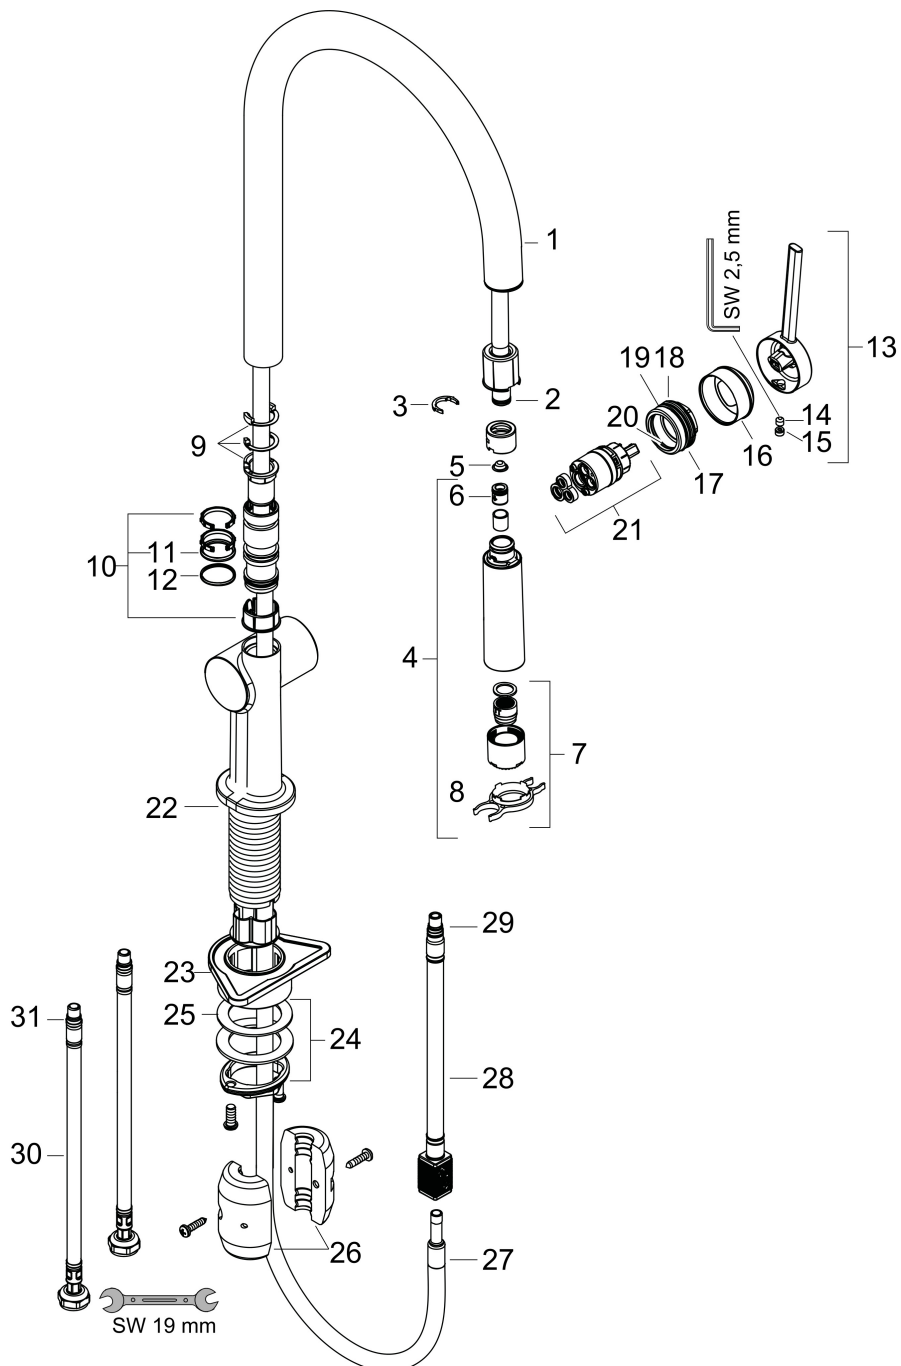

- draaibereik verstelbaar in vier stappen 60°, 110°, 150° of 360°
- laminaire straal, douchestraal
- douchestraal is vast te zetten, wisseling van straal door één druk op de knop en straal wordt uitgezet door het sluiten van de greep.
- maximale doorstroomhoeveelheid bij 3 bar: 4,4 l/min
- keramisch kardoes
- eenvoudige montage dankzij de G 3/8 flexibele aansluitslangen
- verlengstuk lengte tot 50 cm
- boren van een kraangat Ø 35 vereist
- EU taxonomie: max 6l/min - draagt substantieel bij aan duurzaamheid

Maat tekeningen

Technologie

Straalsoorten

Merk hansgrohe
 Artikelnaam **Talis M54** ééngreeps keukenmengkraan 210 met uittrekbare vuistdouche, 2
 straalsoorten, EcoSmart
 Art.nr. 72842670
 Oppervlakte Mat zwart
 Netto prijs 504,15 EUR

Stroomschema

Merk	hansgrohe
Artikelnaam	Talis M54 ééngreeps keukenmengkraan 210 met uittrekbare vuistdouche, 2 straalsoorten, EcoSmart
Art.nr.	72842670
Oppervlakte	Mat zwart
Netto prijs	504,15 EUR

Explosietekening voor bouwjaar: >04/20

Merk	hansgrohe
Artikelnaam	Talis M54 ééngreeps keukenmengkraan 210 met uittrekbare vuistdouche, 2 straalsoorten, EcoSmart
Art.nr.	72842670
Oppervlakte	Mat zwart
Netto prijs	504,15 EUR

Onderdelen voor bouwjaar: >04/20