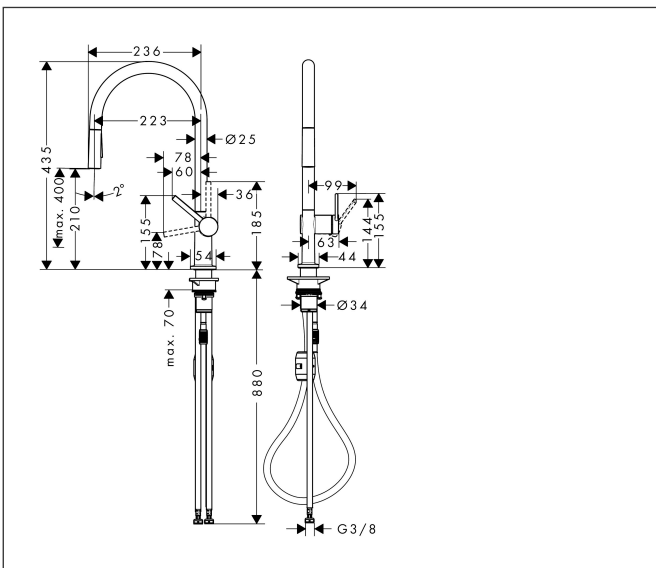

Merk	hansgrohe
Artikelnaam	Talis M54 ééngreeps keukenmengkraan 210 met uittrekbare vuistdouche, 2 straalsoorten, EcoSmart
Art.nr.	72842670
Oppervlakte	Mat zwart
Netto prijs	504,15 EUR

Product foto

Kenmerken

- draaibereik verstelbaar in vier stappen 60°, 110°, 150° of 360°
- laminaire straal, douchestraal
- douchestraal is vast te zetten, wisseling van straal door één druk op de knop en straal wordt uitgezet door het sluiten van de greep.
- maximale doorstroomhoeveelheid bij 3 bar: 4,4 l/min
- keramisch kardoes
- eenvoudige montage dankzij de G 3/8 flexibele aansluitslangen
- verlengstuk lengte tot 50 cm
- boren van een kraangat Ø 35 vereist
- EU taxonomie: max 6l/min - draagt substantieel bij aan duurzaamheid

Maat tekeningen

Technologie

Straalsoorten

Merk hansgrohe
 Artikelnaam **Talis M54** ééngreeps keukenmengkraan 210 met uittrekbare vuistdouche, 2
 straalsoorten, EcoSmart
 Art.nr. 72842670
 Oppervlakte Mat zwart
 Netto prijs 504,15 EUR

Stroomschema

Merk	hansgrohe
Artikelnaam	Talis M54 ééngreeps keukenmengkraan 210 met uittrekbare vuistdouche, 2 straalsoorten, EcoSmart
Art.nr.	72842670
Oppervlakte	Mat zwart
Netto prijs	504,15 EUR

Explosietekening voor bouwjaar: >04/20