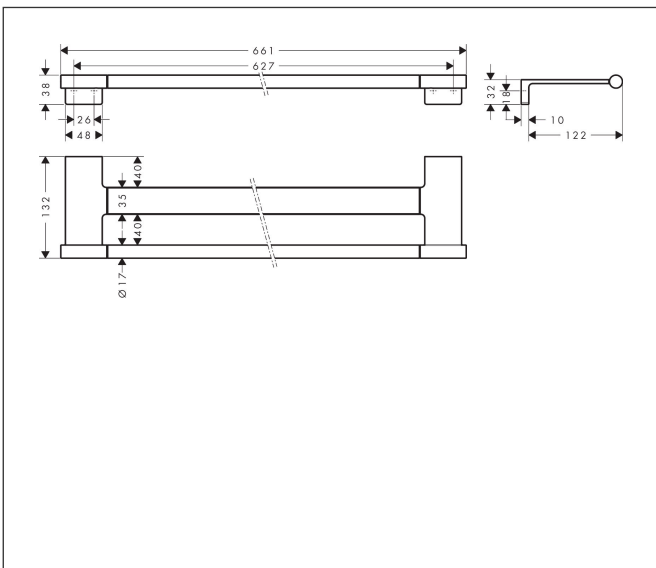

Merk	hansgrohe
Artikelnaam	AddStoris S dubbel handdoekrek
Art.nr.	41763340
Oppervlakte	Brushed Black Chrome
Netto prijs	129,31 EUR

Product foto

Kenmerken

- wandmontage
- van metaal
- houder materiaal: metaal
- lengte: 661 mm
- met bevestigingsmateriaal
- boorafstand: 627 mm
- diameter boorgat: 6 mm
- verborgen bevestiging

Maat tekeningen

Technologie