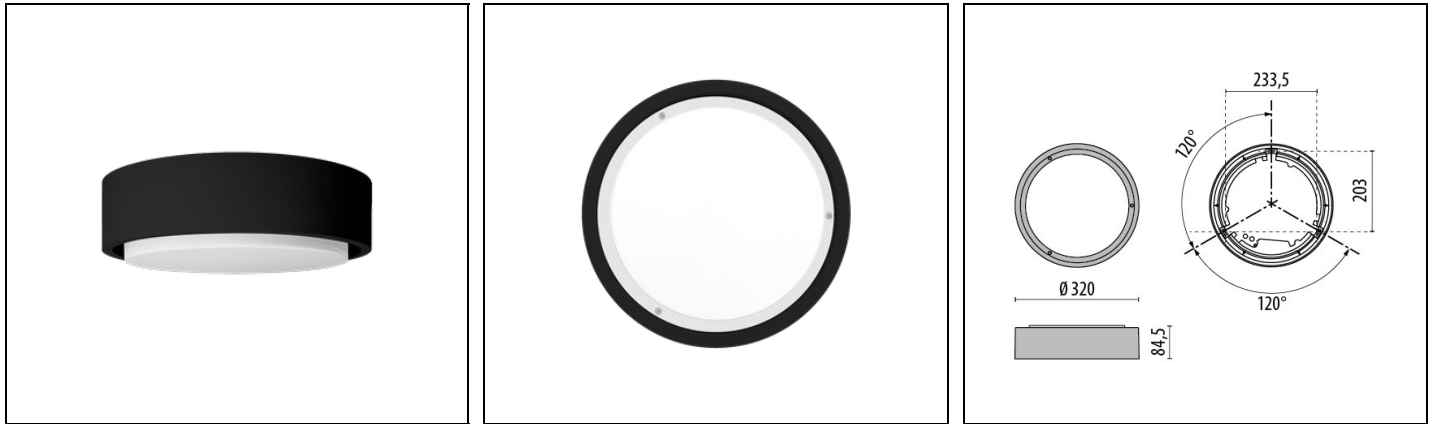

## Omschrijving

Plafond- of wandarmatuur, voor binnen en buiten, bestaande uit:

- Behuizing van technopolymeer
- Afscherming van opaal vandalismebestendig polycarbonaat, gloeidraad 960°C (EN 60695-2-11)
- Pakking in slijtvast siliconen
- Vandaalbestendige sluitschroeven van Rvs
- Armatuur voorbereid voor doorvoerverbinding
- SMD LED Metal-Core platine is kantelbaar waardoor men snel en eenvoudig kan monteren (future-proof)
- Klasse II
- Armatuur inclusief driver
- Voorbewerkte kabel/buis zij-invoermet een diameter van max. 20 mm
- De versie EM/3P is ontworpen als 3 uur nood- en continu verlichting
- Het armatuur is voorzien van een ingebouwde hyperfrequente (HF) bewegingssensor die werkt op een frequentie van 5,8 Ghz +/- 75 Mhz
- De SMART versies zijn voorzien van een instelbare driver, met als doel energiebesparing; er wordt 100% output bereikt wanneer dit nodig is, voor 30% output wordt altijd gezorgd
- De versies SMART HF zijn compleet met geïntegreerde High Frequency sensor die het 30%-100% van de output activeert bij waarneming van de aanwezigheid
- De versies SMART DA beschikken over twee aansluitingen, waar de vraag om 100% van de output bestuurd wordt door een schakelaar of een sensor

## Algemene informatie

Lamphouder:	LED	Lichtbron:	LED
Nominale lichtstroom [lm]:	2226	Reële lichtstroom [lm]:	1270
Armatuur wattage [W]:	16 W	Specifieke lichtstroom [lm/W]:	79
CRI:	80	Kleurtemperatuur [K]:	3000
Kleur / Afwerking:	BK-81 / Zwart / Structuur mat	IP waarde:	IP65
Impact resistance / impact energy:	IK10 20J xx9	Beschermingsklasse:	II
Optiek:	S/EW - Symmetrische extra verspreidende	Nettogewicht [kg]:	1.228
Totale diameter [mm]:	320	Totale breedte [mm]:	85