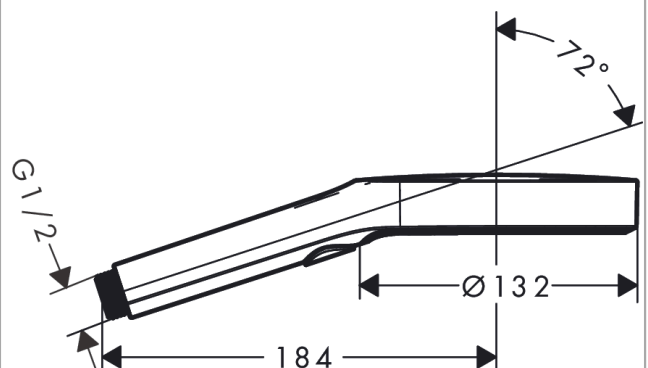

Maattekening