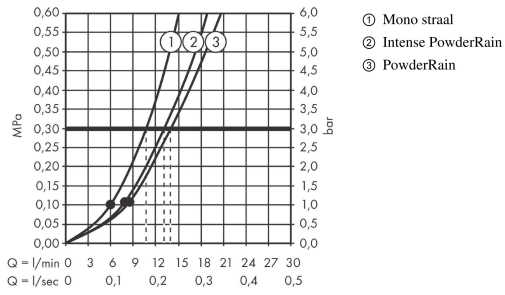

### Maattekening

**Rainfinity  
handdouche 130 3jet**

Finish: **Mat zwart** Artikelnummer: **26864670**

**Doorstroomdiagram**

De verbruikswaarden werden in overeenstemming met de praktijk met de bijbehorende armaturen (thermostaat/mengkraan/inbouwventiel) gemeten.